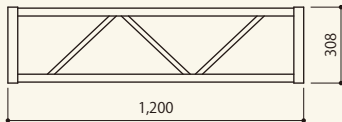

ボルトトラス 200

ステージボルトトラス 20_200角
 サイズ:W208×D208×H208
 コード 15069-72

ステージボルトトラス 60_200角
 サイズ:W600×D208×H208
 コード 15069-76

ステージボルトトラス 90_200角
 サイズ:W900×D208×H208
 コード 15069-79

ステージボルトトラス 180_200角
 サイズ:W1,800×D208×H208
 コード 15069-81

ボルトトラス 300

ステージボルトトラス 30
 サイズ:W308×D308×H308
 コード 15069-13

ステージボルトトラス 60
 サイズ:W600×D308×H308
 コード 15069-16

ステージボルトトラス 90
 サイズ:W900×D308×H308
 コード 15069-19

ステージボルトトラス 94 システム兼用
 サイズ:W941×D308×H308
 コード 15069-20

ステージボルトトラス 120
 サイズ:W1,200×D308×H308
 コード 15069-21

ステージボルトトラス 150
 サイズ:W1,500×D308×H308
 コード 15069-23

ステージボルトトラス 180
 サイズ:W1,800×D308×H308
 コード 15069-22

ステージボルトトラス 240
 サイズ:W2,400×D308×H308
 コード 15069-24