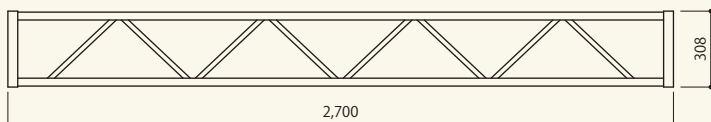

ステージボルトトラス 120
 サイズ:W1,200×D308×H308
 コード 15069-21

ステージボルトトラス 150
 サイズ:W1,500×D308×H308
 コード 15069-23

ステージボルトトラス 180
 サイズ:W1,800×D308×H308
 コード 15069-22

ステージボルトトラス 240
 サイズ:W2,400×D308×H308
 コード 15069-24

ステージボルトトラス 270
 サイズ:W2,700×D308×H308
 コード 15069-27

ステージボルトトラス 平トラス 200
 サイズ:W2,000
 コード 15069-41

ステージボルトトラス 360
 サイズ:W3,600×D308×H308
 コード 15069-36