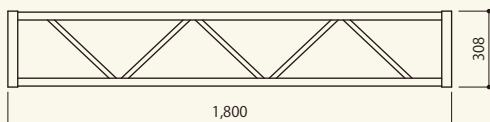

ボルトトラス 300

ステージボルトトラス 30
 サイズ:W308×D308×H308
 コード 15069-13

ステージボルトトラス 60
 サイズ:W600×D308×H308
 コード 15069-16

ステージボルトトラス 90
 サイズ:W900×D308×H308
 コード 15069-19

ステージボルトトラス 94 システム兼用
 サイズ:W941×D308×H308
 コード 15069-20

ステージボルトトラス 120
 サイズ:W1,200×D308×H308
 コード 15069-21

ステージボルトトラス 150
 サイズ:W1,500×D308×H308
 コード 15069-23

ステージボルトトラス 180
 サイズ:W1,800×D308×H308
 コード 15069-22

ステージボルトトラス 240
 サイズ:W2,400×D308×H308
 コード 15069-24