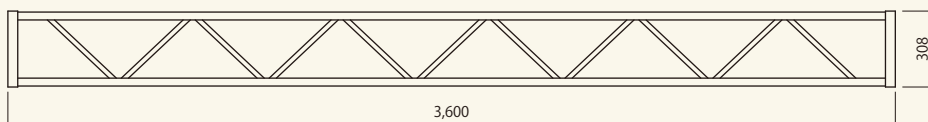

ステージボルトトラス 120
 サイズ:W1,200×D308×H308
 コード 15069-21

ステージボルトトラス 150
 サイズ:W1,500×D308×H308
 コード 15069-23

ステージボルトトラス 180
 サイズ:W1,800×D308×H308
 コード 15069-22

ステージボルトトラス 240
 サイズ:W2,400×D308×H308
 コード 15069-24

ステージボルトトラス 270
 サイズ:W2,700×D308×H308
 コード 15069-27

ステージボルトトラス 平トラス 200
 サイズ:W2,000
 コード 15069-41

ステージボルトトラス 360
 サイズ:W3,600×D308×H308
 コード 15069-36