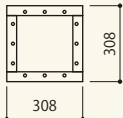

ボルトトラス 200

ステージボルトトラス 20_200角
 サイズ:W208×D208×H208
 コード 15069-72

ステージボルトトラス 60_200角
 サイズ:W600×D208×H208
 コード 15069-76

ステージボルトトラス 90_200角
 サイズ:W900×D208×H208
 コード 15069-79

ステージボルトトラス 180_200角
 サイズ:W1,800×D208×H208
 コード 15069-81

ボルトトラス 300

ステージボルトトラス 30
 サイズ:W308×D308×H308
 コード 15069-13

ステージボルトトラス 60
 サイズ:W600×D308×H308
 コード 15069-16

ステージボルトトラス 90
 サイズ:W900×D308×H308
 コード 15069-19

ステージボルトトラス 94 システム兼用
 サイズ:W941×D308×H308
 コード 15069-20

ステージボルトトラス 120
 サイズ:W1,200×D308×H308
 コード 15069-21

ステージボルトトラス 150
 サイズ:W1,500×D308×H308
 コード 15069-23

ステージボルトトラス 180
 サイズ:W1,800×D308×H308
 コード 15069-22

ステージボルトトラス 240
 サイズ:W2,400×D308×H308
 コード 15069-24

ステージボルトトラス 270
 サイズ:W2,700×D308×H308
 コード 15069-27

ステージボルトトラス 平トラス 200
 サイズ:W2,000
 コード 15069-41

ステージボルトトラス 360
 サイズ:W3,600×D308×H308
 コード 15069-36