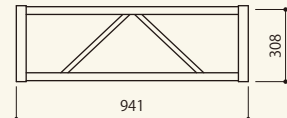

ボルトトラス 300

ステージボルトトラス 30
 サイズ:W308×D308×H308
 コード 15069-13

ステージボルトトラス 60
 サイズ:W600×D308×H308
 コード 15069-16

ステージボルトトラス 90
 サイズ:W900×D308×H308
 コード 15069-19

ステージボルトトラス 94 システム兼用
 サイズ:W941×D308×H308
 コード 15069-20

ステージボルトトラス 120
 サイズ:W1,200×D308×H308
 コード 15069-21

ステージボルトトラス 150
 サイズ:W1,500×D308×H308
 コード 15069-23

ステージボルトトラス 180
 サイズ:W1,800×D308×H308
 コード 15069-22

ステージボルトトラス 240
 サイズ:W2,400×D308×H308
 コード 15069-24