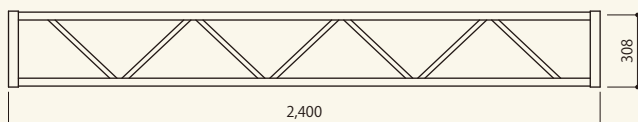

ボルトトラス 200

ステージボルトトラス 20_200角
 サイズ:W208×D208×H208
 コード 15069-72

ステージボルトトラス 60_200角
 サイズ:W600×D208×H208
 コード 15069-76

ステージボルトトラス 90_200角
 サイズ:W900×D208×H208
 コード 15069-79

ステージボルトトラス 180_200角
 サイズ:W1,800×D208×H208
 コード 15069-81

ボルトトラス 300

ステージボルトトラス 30
 サイズ:W308×D308×H308
 コード 15069-13

ステージボルトトラス 60
 サイズ:W600×D308×H308
 コード 15069-16

ステージボルトトラス 90
 サイズ:W900×D308×H308
 コード 15069-19

ステージボルトトラス 94 システム兼用
 サイズ:W941×D308×H308
 コード 15069-20

ステージボルトトラス 120
 サイズ:W1,200×D308×H308
 コード 15069-21

ステージボルトトラス 150
 サイズ:W1,500×D308×H308
 コード 15069-23

ステージボルトトラス 180
 サイズ:W1,800×D308×H308
 コード 15069-22

ステージボルトトラス 240
 サイズ:W2,400×D308×H308
 コード 15069-24