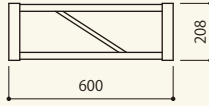

ボルトトラス 200

ステージボルトトラス 20_200角
 サイズ:W208×D208×H208
 コード 15069-72

ステージボルトトラス 60_200角
 サイズ:W600×D208×H208
 コード 15069-76

ステージボルトトラス 90_200角
 サイズ:W900×D208×H208
 コード 15069-79

ステージボルトトラス 180_200角
 サイズ:W1,800×D208×H208
 コード 15069-81

ボルトトラス 300

ステージボルトトラス 30
 サイズ:W308×D308×H308
 コード 15069-13

ステージボルトトラス 60
 サイズ:W600×D308×H308
 コード 15069-16

ステージボルトトラス 90
 サイズ:W900×D308×H308
 コード 15069-19

ステージボルトトラス 94 システム兼用
 サイズ:W941×D308×H308
 コード 15069-20

ステージボルトトラス 120
 サイズ:W1,200×D308×H308
 コード 15069-21

ステージボルトトラス 150
 サイズ:W1,500×D308×H308
 コード 15069-23

ステージボルトトラス 180
 サイズ:W1,800×D308×H308
 コード 15069-22

ステージボルトトラス 240
 サイズ:W2,400×D308×H308
 コード 15069-24