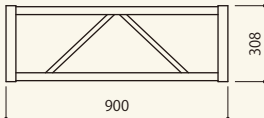

ボルトトラス 200

ステージボルトトラス 20_200角
 サイズ:W208×D208×H208
 コード 15069-72

ステージボルトトラス 60_200角
 サイズ:W600×D208×H208
 コード 15069-76

ステージボルトトラス 90_200角
 サイズ:W900×D208×H208
 コード 15069-79

ステージボルトトラス 180_200角
 サイズ:W1,800×D208×H208
 コード 15069-81

ボルトトラス 300

ステージボルトトラス 30
 サイズ:W308×D308×H308
 コード 15069-13

ステージボルトトラス 60
 サイズ:W600×D308×H308
 コード 15069-16

ステージボルトトラス 90
 サイズ:W900×D308×H308
 コード 15069-19

ステージボルトトラス 94 システム兼用
 サイズ:W941×D308×H308
 コード 15069-20

ステージボルトトラス 120
 サイズ:W1,200×D308×H308
 コード 15069-21

ステージボルトトラス 150
 サイズ:W1,500×D308×H308
 コード 15069-23

ステージボルトトラス 180
 サイズ:W1,800×D308×H308
 コード 15069-22

ステージボルトトラス 240
 サイズ:W2,400×D308×H308
 コード 15069-24