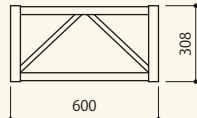

ボルトトラス 200

ステージボルトトラス 20_200角
 サイズ:W208×D208×H208
 コード 15069-72

ステージボルトトラス 60_200角
 サイズ:W600×D208×H208
 コード 15069-76

ステージボルトトラス 90_200角
 サイズ:W900×D208×H208
 コード 15069-79

ステージボルトトラス 180_200角
 サイズ:W1,800×D208×H208
 コード 15069-81

ボルトトラス 300

ステージボルトトラス 30
 サイズ:W308×D308×H308
 コード 15069-13

ステージボルトトラス 60
 サイズ:W600×D308×H308
 コード 15069-16

ステージボルトトラス 90
 サイズ:W900×D308×H308
 コード 15069-19

ステージボルトトラス 94 システム兼用
 サイズ:W941×D308×H308
 コード 15069-20

ステージボルトトラス 120
 サイズ:W1,200×D308×H308
 コード 15069-21

ステージボルトトラス 150
 サイズ:W1,500×D308×H308
 コード 15069-23

ステージボルトトラス 180
 サイズ:W1,800×D308×H308
 コード 15069-22

ステージボルトトラス 240
 サイズ:W2,400×D308×H308
 コード 15069-24

ステージボルトトラス 270
 サイズ:W2,700×D308×H308
 コード 15069-27

ステージボルトトラス 平トラス 200
 サイズ:W2,000
 コード 15069-41

ステージボルトトラス 360
 サイズ:W3,600×D308×H308
 コード 15069-36