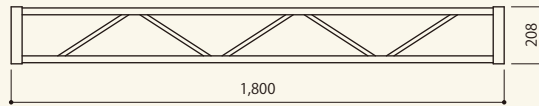

ボルトトラス 200

ステージボルトトラス 20_200角
 サイズ:W208×D208×H208
 コード 15069-72

ステージボルトトラス 60_200角
 サイズ:W600×D208×H208
 コード 15069-76

ステージボルトトラス 90_200角
 サイズ:W900×D208×H208
 コード 15069-79

ステージボルトトラス 180_200角
 サイズ:W1,800×D208×H208
 コード 15069-81

ボルトトラス 300

ステージボルトトラス 30
 サイズ:W308×D308×H308
 コード 15069-13

ステージボルトトラス 60
 サイズ:W600×D308×H308
 コード 15069-16

ステージボルトトラス 90
 サイズ:W900×D308×H308
 コード 15069-19

ステージボルトトラス 94 システム兼用
 サイズ:W941×D308×H308
 コード 15069-20

ステージボルトトラス 120
 サイズ:W1,200×D308×H308
 コード 15069-21

ステージボルトトラス 150
 サイズ:W1,500×D308×H308
 コード 15069-23

ステージボルトトラス 180
 サイズ:W1,800×D308×H308
 コード 15069-22

ステージボルトトラス 240
 サイズ:W2,400×D308×H308
 コード 15069-24