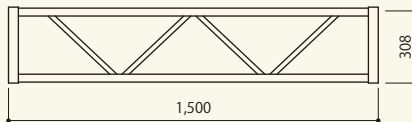

ボルトトラス 300

ステージボルトトラス 30
 サイズ:W308×D308×H308
 コード 15069-13

ステージボルトトラス 60
 サイズ:W600×D308×H308
 コード 15069-16

ステージボルトトラス 90
 サイズ:W900×D308×H308
 コード 15069-19

ステージボルトトラス 94 システム兼用
 サイズ:W941×D308×H308
 コード 15069-20

ステージボルトトラス 120
 サイズ:W1,200×D308×H308
 コード 15069-21

ステージボルトトラス 150
 サイズ:W1,500×D308×H308
 コード 15069-23

ステージボルトトラス 180
 サイズ:W1,800×D308×H308
 コード 15069-22

ステージボルトトラス 240
 サイズ:W2,400×D308×H308
 コード 15069-24