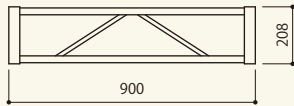

ボルトトラス 200

ステージボルトトラス 20_200角
 サイズ:W208×D208×H208
 コード 15069-72

ステージボルトトラス 60_200角
 サイズ:W600×D208×H208
 コード 15069-76

ステージボルトトラス 90_200角
 サイズ:W900×D208×H208
 コード 15069-79

ステージボルトトラス 180_200角
 サイズ:W1,800×D208×H208
 コード 15069-81

ボルトトラス 300

ステージボルトトラス 30
 サイズ:W308×D308×H308
 コード 15069-13

ステージボルトトラス 60
 サイズ:W600×D308×H308
 コード 15069-16

ステージボルトトラス 90
 サイズ:W900×D308×H308
 コード 15069-19

ステージボルトトラス 94 システム兼用
 サイズ:W941×D308×H308
 コード 15069-20

ステージボルトトラス 120
 サイズ:W1,200×D308×H308
 コード 15069-21

ステージボルトトラス 150
 サイズ:W1,500×D308×H308
 コード 15069-23

ステージボルトトラス 180
 サイズ:W1,800×D308×H308
 コード 15069-22

ステージボルトトラス 240
 サイズ:W2,400×D308×H308
 コード 15069-24