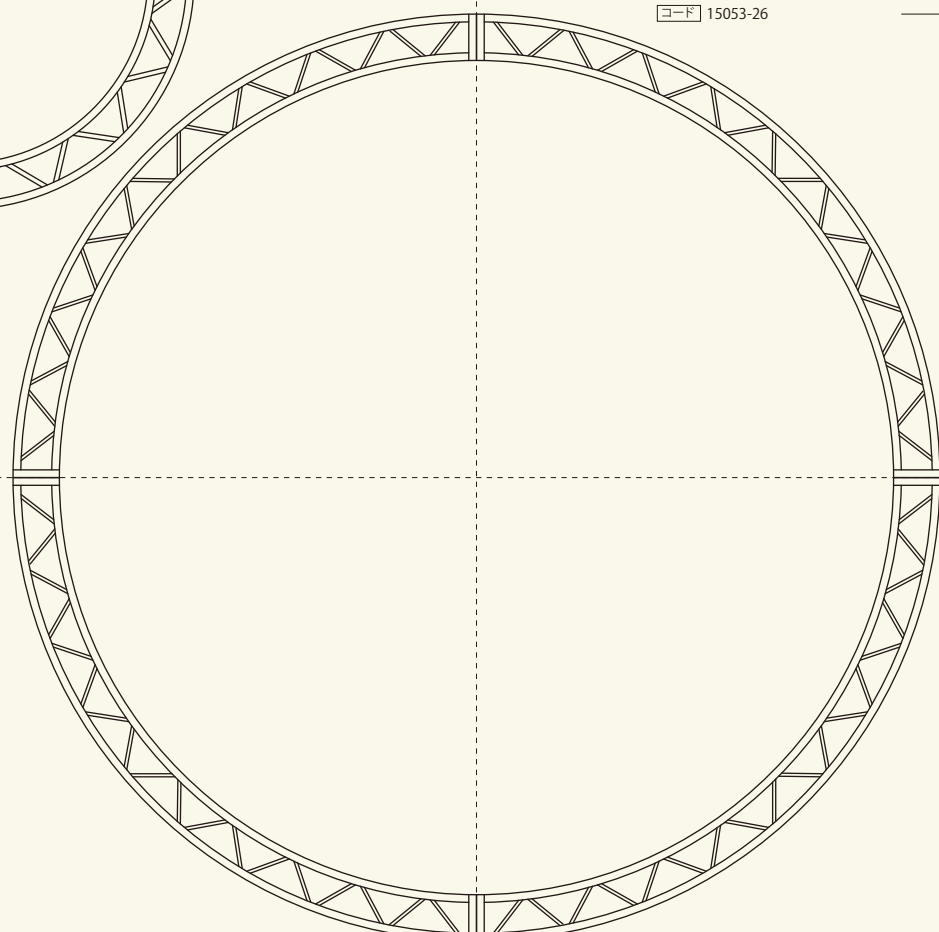

ステージシステム円トラス
直径3m 4分割
サイズ:W2,121×D300×H300
コード 15053-23

ステージシステム円トラス
直径6m 4分割
サイズ:W4,243×D300×H300
コード 15053-26

6,012