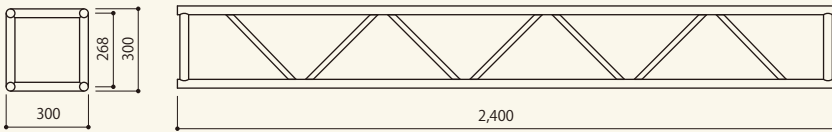

ステージシステム角トラス 30
サイズ:W300×D300×H300
[コード] 15053-03

ステージシステム角トラス 60
サイズ:W600×D300×H300
[コード] 15053-06

ステージシステム角トラス 90
サイズ:W900×D300×H300
[コード] 15053-09

ステージシステム角トラス 180
サイズ:W1,800×D300×H300
[コード] 15053-11

ステージシステム角トラス 240
サイズ:W2,400×D300×H300
[コード] 15053-14

ステージシステム角トラス 270
サイズ:W2,700×D300×H300
[コード] 15053-12

ステージシステム角トラス 360
サイズ:W3,600×D300×H300
[コード] 15053-13

ステージシステムトラス用
接続フレーム
サイズ:W300×D141
[コード] 15053-51

ステージシステムトラス用
クランプ
[コード] 15053-61

ステージシステムトラス用
自在クランプ
[コード] 15053-62

ステージシステムトラス用
アウトリガー
サイズ:W450×D292
[コード] 15053-71

ステージシステムトラス用
ベース
サイズ:W400×D400
[コード] 15053-81