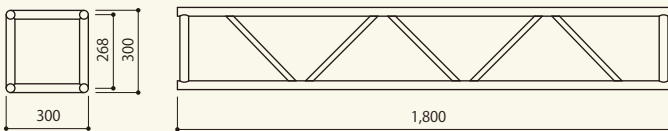

ステージシステム角トラス 30
サイズ:W300×D300×H300
[コード] 15053-03

ステージシステム角トラス 60
サイズ:W600×D300×H300
[コード] 15053-06

ステージシステム角トラス 90
サイズ:W900×D300×H300
[コード] 15053-09

ステージシステム角トラス 180
サイズ:W1,800×D300×H300
[コード] 15053-11

ステージシステム角トラス 240
サイズ:W2,400×D300×H300
[コード] 15053-14

ステージシステム角トラス 270
サイズ:W2,700×D300×H300
[コード] 15053-12

ステージシステム角トラス 360
サイズ:W3,600×D300×H300
[コード] 15053-13

ステージシステムトラス用
接続フレーム
サイズ:W300×D141
[コード] 15053-51

ステージシステムトラス用
クランプ
[コード] 15053-61

ステージシステムトラス用
自在クランプ
[コード] 15053-62

ステージシステムトラス用
アウトリガー
サイズ:W450×D292
[コード] 15053-71

ステージシステムトラス用
ベース
サイズ:W400×D400
[コード] 15053-81