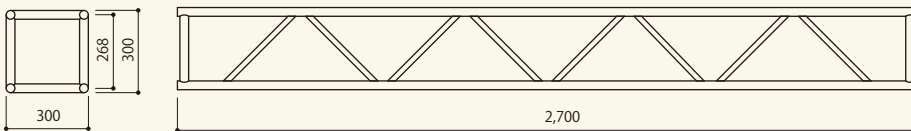

ステージシステム角トラス 30
サイズ:W300×D300×H300
[コード] 15053-03

ステージシステム角トラス 60
サイズ:W600×D300×H300
[コード] 15053-06

ステージシステム角トラス 90
サイズ:W900×D300×H300
[コード] 15053-09

ステージシステム角トラス 180
サイズ:W1,800×D300×H300
[コード] 15053-11

ステージシステム角トラス 240
サイズ:W2,400×D300×H300
[コード] 15053-14

ステージシステム角トラス 270
サイズ:W2,700×D300×H300
[コード] 15053-12

ステージシステム角トラス 360
サイズ:W3,600×D300×H300
[コード] 15053-13

ステージシステムトラス用
接続フレーム
サイズ:W300×D141
[コード] 15053-51

ステージシステムトラス用
クランプ
[コード] 15053-61

ステージシステムトラス用
自在クランプ
[コード] 15053-62

ステージシステムトラス用
アウトリガー
サイズ:W450×D292
[コード] 15053-71

ステージシステムトラス用
ベース
サイズ:W400×D400
[コード] 15053-81