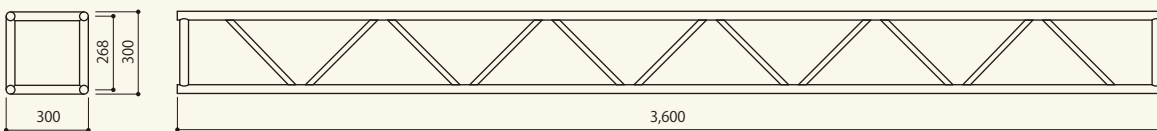

ステージシステム角トラス 30
サイズ:W300×D300×H300
[コード] 15053-03

ステージシステム角トラス 60
サイズ:W600×D300×H300
[コード] 15053-06

ステージシステム角トラス 90
サイズ:W900×D300×H300
[コード] 15053-09

ステージシステム角トラス 180
サイズ:W1,800×D300×H300
[コード] 15053-11

ステージシステム角トラス 240
サイズ:W2,400×D300×H300
[コード] 15053-14

ステージシステム角トラス 270
サイズ:W2,700×D300×H300
[コード] 15053-12

ステージシステム角トラス 360
サイズ:W3,600×D300×H300
[コード] 15053-13

ステージシステムトラス用
接続フレーム
サイズ:W300×D141
[コード] 15053-51

ステージシステムトラス用
クランプ
[コード] 15053-61

ステージシステムトラス用
自在クランプ
[コード] 15053-62

ステージシステムトラス用
アウトリガー
サイズ:W450×D292
[コード] 15053-71

ステージシステムトラス用
ベース
サイズ:W400×D400
[コード] 15053-81