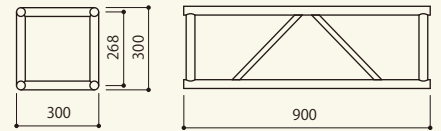

ステージシステム角トラス 30
サイズ:W300×D300×H300
[コード] 15053-03

ステージシステム角トラス 60
サイズ:W600×D300×H300
[コード] 15053-06

ステージシステム角トラス 90
サイズ:W900×D300×H300
[コード] 15053-09

ステージシステム角トラス 180
サイズ:W1,800×D300×H300
[コード] 15053-11

ステージシステム角トラス 240
サイズ:W2,400×D300×H300
[コード] 15053-14

ステージシステム角トラス 270
サイズ:W2,700×D300×H300
[コード] 15053-12

ステージシステム角トラス 360
サイズ:W3,600×D300×H300
[コード] 15053-13

ステージシステムトラス用
接続フレーム
サイズ:W300×D141
[コード] 15053-51

ステージシステムトラス用
クランプ
[コード] 15053-61

ステージシステムトラス用
自在クランプ
[コード] 15053-62

ステージシステムトラス用
アウトリガー
サイズ:W450×D292
[コード] 15053-71

ステージシステムトラス用
ベース
サイズ:W400×D400
[コード] 15053-81