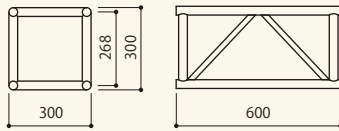

ステージシステム角トラス 30
サイズ:W300×D300×H300
[コード] 15053-03

ステージシステム角トラス 60
サイズ:W600×D300×H300
[コード] 15053-06

ステージシステム角トラス 90
サイズ:W900×D300×H300
[コード] 15053-09

ステージシステム角トラス 180
サイズ:W1,800×D300×H300
[コード] 15053-11

ステージシステム角トラス 240
サイズ:W2,400×D300×H300
[コード] 15053-14

ステージシステム角トラス 270
サイズ:W2,700×D300×H300
[コード] 15053-12

ステージシステム角トラス 360
サイズ:W3,600×D300×H300
[コード] 15053-13

ステージシステムトラス用
接続フレーム
サイズ:W300×D141
[コード] 15053-51

ステージシステムトラス用
クランプ
[コード] 15053-61

ステージシステムトラス用
自在クランプ
[コード] 15053-62

ステージシステムトラス用
アウトリガー
サイズ:W450×D292
[コード] 15053-71

ステージシステムトラス用
ベース
サイズ:W400×D400
[コード] 15053-81