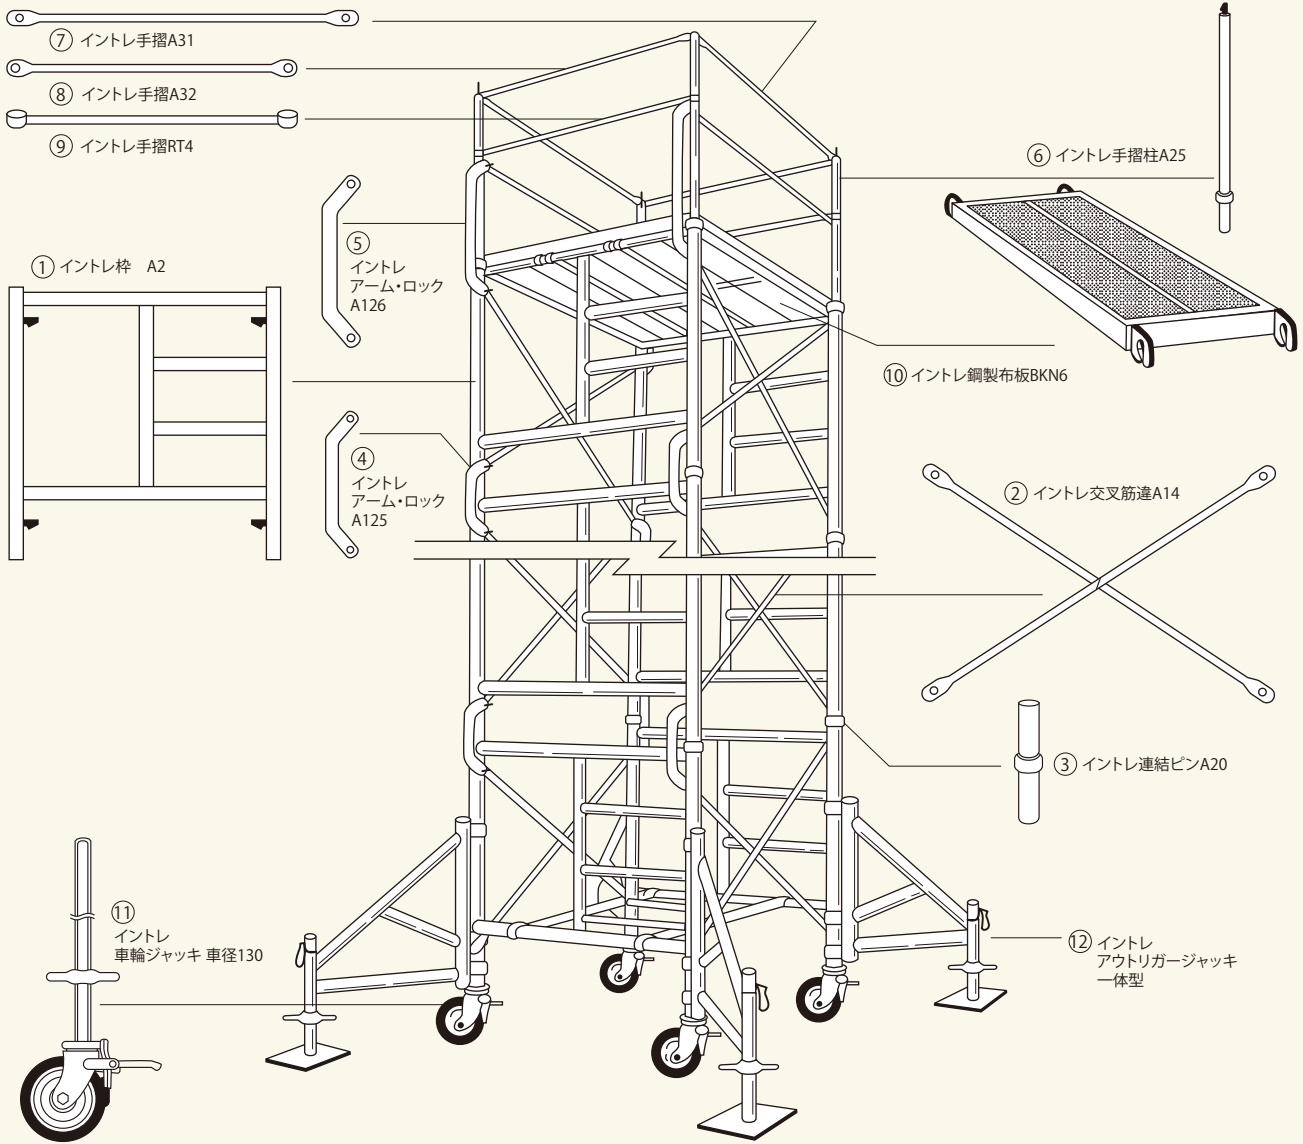

ローリングタワー

コード	品名	1段 (H1,767)	2段 (H3,316)	3段 (H4,865)	4段 (H6,414)	5段 (H7,963)	6段 (H9,512)	7段 (H11,061)
① 15043-11	イントレ枠 A2	2	4	6	8	10	12	14
② 15043-61	イントレ交叉筋違A14	2	4	6	8	10	12	14
③ 15043-51	イントレ連結ピンA20	—	4	8	12	16	20	24
④ 15043-71	イントレアーム・ロックA125	—	4	8	12	16	20	24
⑤ 15043-74	イントレアーム・ロックA126	4	4	4	4	4	4	4
⑥ 15043-41	イントレ手摺柱A25	4	4	4	4	4	4	4
⑦ 15043-47	イントレ手摺A31	4	4	4	4	4	4	4
⑧ 15043-46	イントレ手摺A32	2	2	2	2	2	2	2
⑨ 15043-49	イントレ手摺RT4	2	2	2	2	2	2	2
⑩ 15043-90	イントレ鋼製布板BKN6	3	4	5	6	7	8	9
⑪ 15045-77	イントレ車輪ジャッキ 車径130	4	4	4	4	4	4	4
⑫ 15045-91	イントレアウトリガージャッキ一体型	—	—	4	4	4	4	4