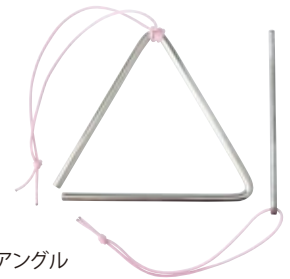

コンサートドラム用パチ  
[コード] 13181-72

コンサートドラム91径  
パチ別スタンド付  
サイズ: φ910 D411 [コード] 13181-71

洋太鼓60径パチ別  
[コード] 13181-60  
洋太鼓60径用パチ  
[コード] 13181-61

洋太鼓60径用スタンド  
[コード] 13181-62

シンバル 15径  
サイズ: φ150  
[コード] 13182-21

シンバル 30径  
サイズ: φ300  
[コード] 13182-23

洋太鼓32径  
スタンド付  
パチ別 [コード] 13181-32

洋太鼓32径用パチ  
2ヶ1組  
[コード] 13181-33

タンバリン 21径  
サイズ: φ210 H50  
[コード] 13182-11

マラカス  
2ヶ  
[コード] 13182-31

ウッドギロ  
[コード] 13182-41

トライアングル  
[コード] 13182-51

トーフラッパ  
[コード] 13176-26

パフパフラッパ  
[コード] 13187-21

リングベル  
1ヶ  
[コード] 13187-26

カスタネット 5.5径  
サイズ: φ55  
[コード] 13182-16