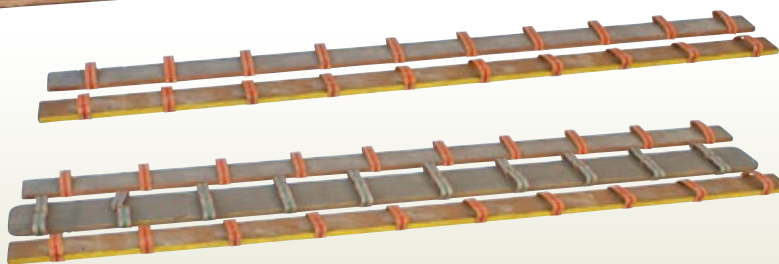

競技用品

ムカデ・障害物・玉入れ 他

障害物 ハシゴ 6人用
サイズ:W530×D2,650
[コード] 11026-16

障害物 ハシゴ 8人用
サイズ:W530×D4,000
[コード] 11026-11

玉入 背負い籠
玉別
[コード] 11025-21

玉入 籠・柱
サイズ:H4,000 玉別
[コード] 11025-11

玉入 玉1個
ゴム製 赤
1個あたり
[コード] 11025-51

玉入 玉1個
ゴム製 白
1個あたり
[コード] 11025-52

パン喰い道具 8人用
サイズ:H2,300
[コード] 11029-18

ムカデ下駄式 5人用
サイズ:W140×D2,450×H10-20
[コード] 11030-25

ムカデ靴式 5人用
サイズ:W110×D1,750×H36
[コード] 11030-35

ムカデ靴式 10人用
サイズ:W160×D4,000
[コード] 11030-40

ムカデ靴式 20人用
サイズ:W160×D4,000×2
W240×D4,000×1
[コード] 11030-50

障害物 南京袋 底付
サイズ:W580×H950
[コード] 11026-31

障害物 南京袋 底無
サイズ:W580×H950
[コード] 11026-36

障害物 ネット
サイズ:W7,000×D10m
[コード] 11026-21