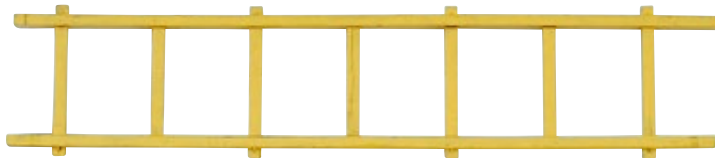

競技用品

ムカデ・障害物・玉入れ 他

障害物 ハシゴ 6人用
サイズ:W530×D2,650
[コード] 11026-16

障害物 ハシゴ 8人用
サイズ:W530×D4,000
[コード] 11026-11

玉入 背負い籠
玉別
[コード] 11025-21

玉入 籠・柱
サイズ:H4,000 玉別
[コード] 11025-11

玉入 玉1個
ゴム製 赤
1個あたり
[コード] 11025-51

玉入 玉1個
ゴム製 白
1個あたり
[コード] 11025-52

パン喰い道具 8人用
サイズ:H2,300
[コード] 11029-18

ムカデ下駄式 5人用
サイズ:W140×D2,450×H10-20
[コード] 11030-25

ムカデ靴式 5人用
サイズ:W110×D1,750×H36
[コード] 11030-35

ムカデ靴式 10人用
サイズ:W160×D4,000
[コード] 11030-40

ムカデ靴式 20人用
サイズ:W160×D4,000×2
W240×D4,000×1
[コード] 11030-50