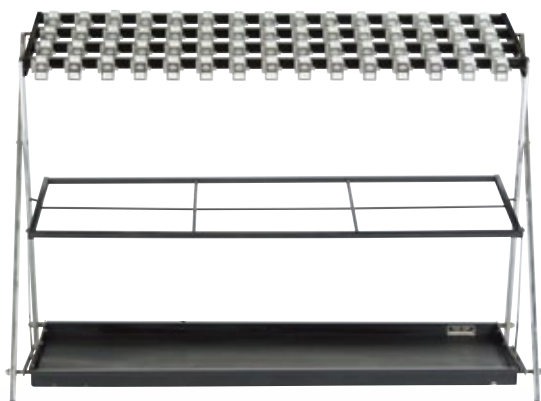

傘立 18
サイズ: W640×D290×H500
[コード] 05053-18

傘立 40
サイズ: W900×D300×H500
[コード] 05053-40

傘立 60 錠付
サイズ: W1,290×D490×H880
[コード] 05053-61

傘袋スタンド レインポール
サイズ: φ280 H1,000
[コード] 05053-83

傘袋しずく取り器
サイズ: W390×D390×H790
[コード] 05053-71

雨傘 透明ビニール
[コード] 15170-31

雨傘 黒 70径
[コード] 15170-37

傘袋 200枚 販売品
[コード] 05053-91

傘袋 200枚
傘ポン専用 販売品
[コード] 05053-92

傘袋サービス機
傘ポン KP-96
サイズ: W332×D338×H840
[コード] 05053-76

傘袋用クズ入れ
レインポーチ ND-690S
サイズ: W350×D355×H1,060
[コード] 05053-87

会場備品