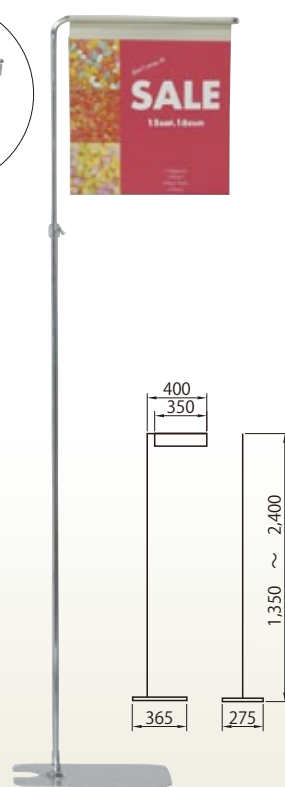

サインスタンド

サインスタンド マルセルC1
コード 15148-55

サインスタンド パネル枠内寸W300
コード 15148-56

サインスタンド レールクリップ MLS-4
コード 15148-57

●用紙サイズ (mm)

A0	841 × 1189
A1	594 × 841
A2	420 × 594
A3	297 × 420
A4	210 × 297
B0	1030 × 1456
B1	728 × 1030
B2	515 × 728
B3	364 × 515
B4	257 × 364

上記は用紙サイズです。
縁周りと厚みを考慮して
スタンドを選択して
ください。

イーゼル

イーゼル 木製
コード 15148-81

イーゼル アルミ製 EX-160
コード 15148-82

イーゼル 木製カントリー150 ブラウン
コード 15148-83

イーゼル 木製 KD-150
コード 15148-84