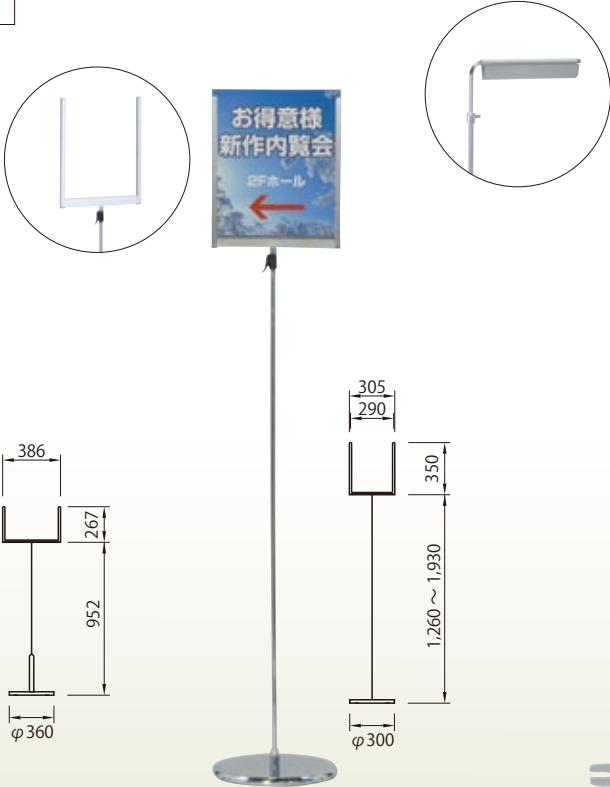

サインスタンド

サインスタンド マルセルC1
コード 15148-55

サインスタンド パネル枠内寸W300
コード 15148-56

サインスタンド レールクリップ MLS-4
コード 15148-57

●用紙サイズ (mm)

A0	841 × 1189
A1	594 × 841
A2	420 × 594
A3	297 × 420
A4	210 × 297
B0	1030 × 1456
B1	728 × 1030
B2	515 × 728
B3	364 × 515
B4	257 × 364

上記は用紙サイズです。
縁周りと厚みを考慮して
スタンドを選択して
ください。

イーゼル

イーゼル 木製
コード 15148-81

イーゼル アルミ製 EX-160
コード 15148-82

イーゼル 木製カントリー150 ブラウン
コード 15148-83

イーゼル 木製 KD-150
コード 15148-84