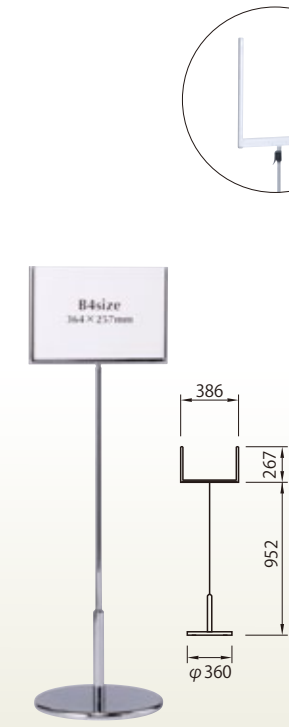

サインスタンド

サインスタンド マルセルC1
コード 15148-55

サインスタンド パネル枠内寸W300
コード 15148-56

サインスタンド レールクリップ MLS-4
コード 15148-57

●用紙サイズ (mm)

A0	841 × 1189
A1	594 × 841
A2	420 × 594
A3	297 × 420
A4	210 × 297
B0	1030 × 1456
B1	728 × 1030
B2	515 × 728
B3	364 × 515
B4	257 × 364

上記は用紙サイズです。
縁周りと厚みを考慮して
スタンドを選択して
ください。

イーゼル

イーゼル 木製
コード 15148-81

イーゼル アルミ製 EX-160
コード 15148-82

イーゼル 木製カントリー150 ブラウン
コード 15148-83

イーゼル 木製 KD-150
コード 15148-84