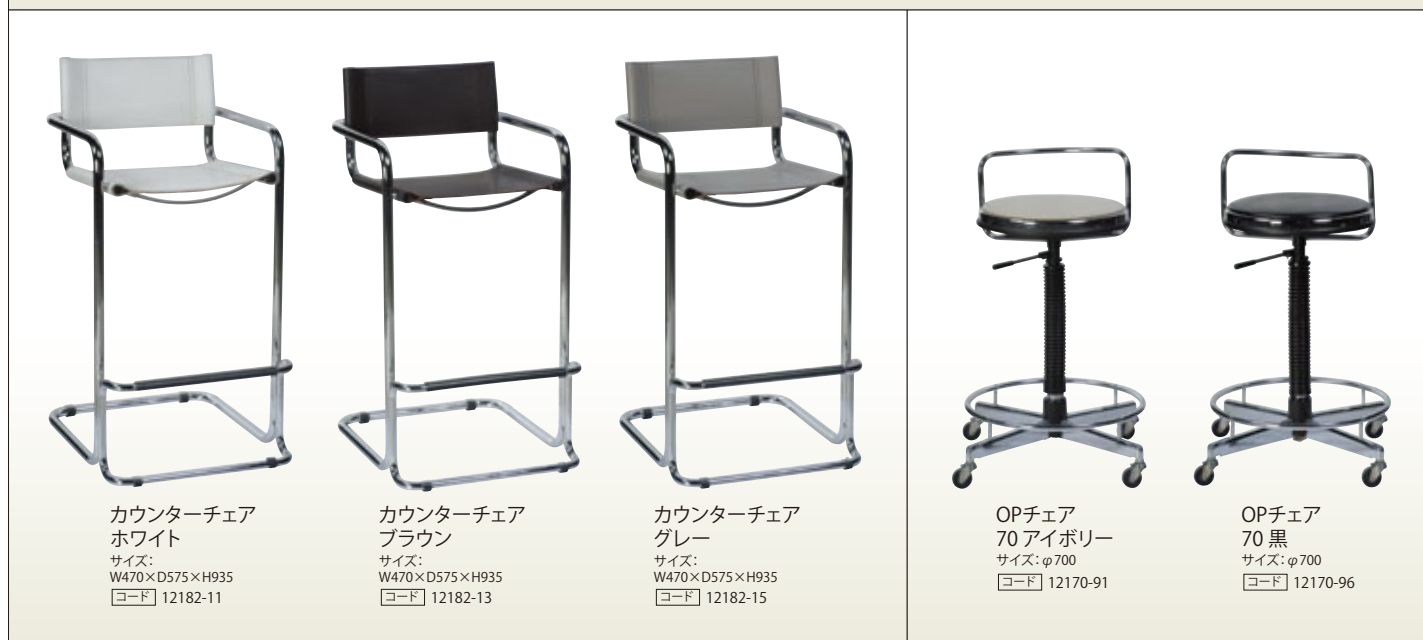

カウンターチェア
KP-2309N2ST
サイズ:
W400×D450×H900-1,050
[コード] 12183-21

カウンターチェア
KP-3773AST
サイズ:
W490×D460×H810
[コード] 12183-31

カウンターチェア
KP-6005DST
サイズ:
W360×D400×H790
[コード] 12183-61

カウンターチェア
KP-8306 ホワイト
サイズ:
W420×D430×H835
[コード] 12183-81

カウンターチェア
ホワイト
サイズ:
W470×D575×H935
[コード] 12182-11

カウンターチェア
ブラウン
サイズ:
W470×D575×H935
[コード] 12182-13

カウンターチェア
グレー
サイズ:
W470×D575×H935
[コード] 12182-15

OPチェア
70 アイボリー
サイズ: φ700
[コード] 12170-91

OPチェア
70 黒
サイズ: φ700
[コード] 12170-96