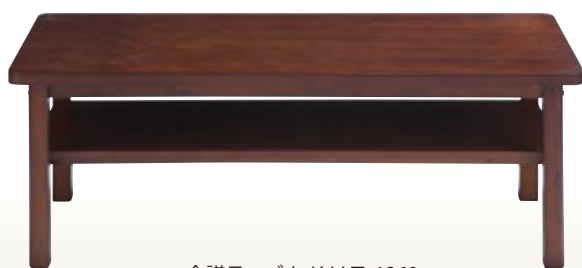

# テーブル

応接テーブル・商談テーブル・喫茶テーブル・カウンター

応接テーブル T-339N2  
サイズ:W1,200×D600×H530  
[コード] 12261-11

応接テーブル GT980  
サイズ:W1,200×D600×H450  
[コード] 12261-09

会議テーブル K V T-1260  
サイズ:W1,200×D600×H420  
[コード] 12282-11

商談テーブル 120・80・73  
4本足  
サイズ:W1,200×D800×H730  
[コード] 12172-84

商談テーブル 120・80・73  
NODA  
サイズ:W1,200×D800×H730  
[コード] 12172-85

商談テーブル 120・80・73  
白天板  
サイズ:W1,200×D800×H730  
[コード] 12172-86

ハイカウンター  
サイズ:W1,150×D400×H850  
[コード] 12174-61

テイノカウンター  
サイズ:W1,200×D350×H880  
[コード] 12174-65