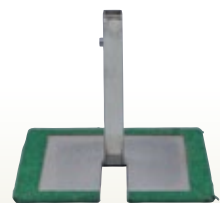

幕支柱 屋外用 横棒 90
サイズ:L900
[コード] 15031-21

幕支柱 屋外用 横棒 180
サイズ:L1,800
[コード] 15031-26

幕支柱 屋外用 横棒 270
サイズ:L2,700
[コード] 15031-31

幕支柱 屋外用 横棒 360
サイズ:L3,600
[コード] 15031-36

幕支柱 屋外用 柱
サイズ:H1,800
[コード] 15031-12

幕支柱 屋外用 ベース
サイズ:W345×D345×H400
[コード] 15031-16

幕支柱 室内用 横棒 90
サイズ:L900
[コード] 15031-71

幕支柱 室内用 横棒 180
サイズ:L1,800
[コード] 15031-76

幕支柱 室内用 横棒 270
サイズ:L2,700
[コード] 15031-81

幕支柱 室内用 横棒 360
サイズ:L3,600
[コード] 15031-86

幕支柱 室内用 柱
サイズ:H1,800
[コード] 15031-62

幕支柱 室内用 ベース
サイズ:W300×D360×H250
[コード] 15031-66