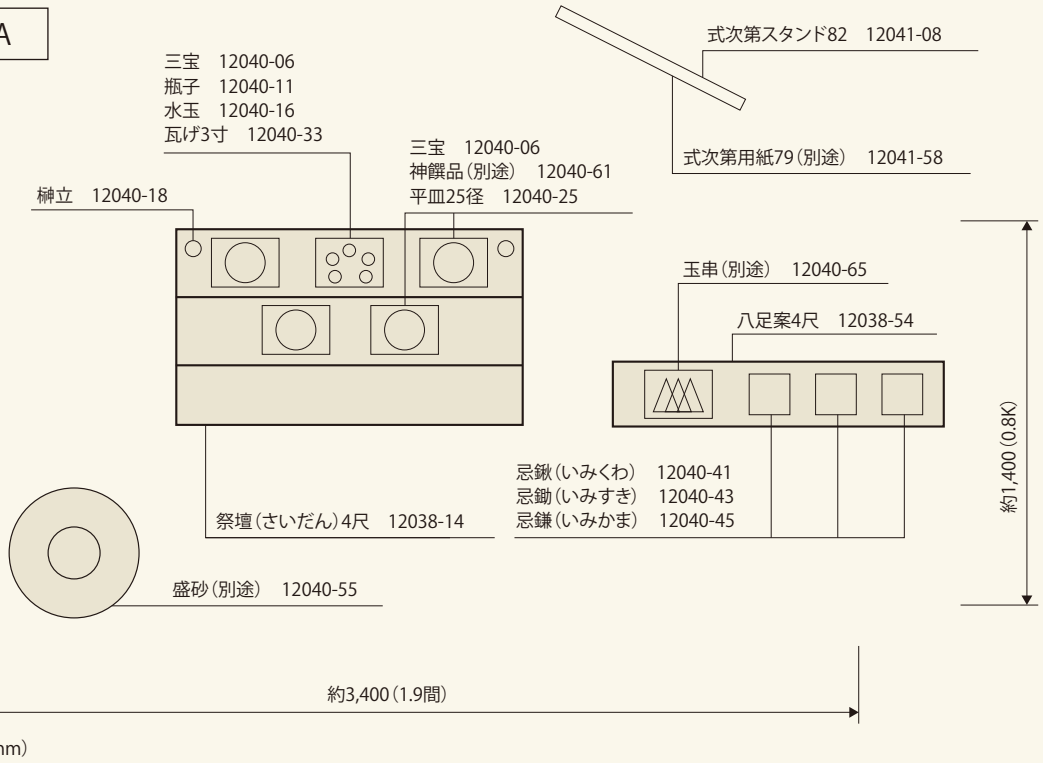

神事用品セットA

神事用品セットA  
 コード 12038-11

神事用品セットB

神事用品セットB  
 コード 12038-12

セレモニーイベント