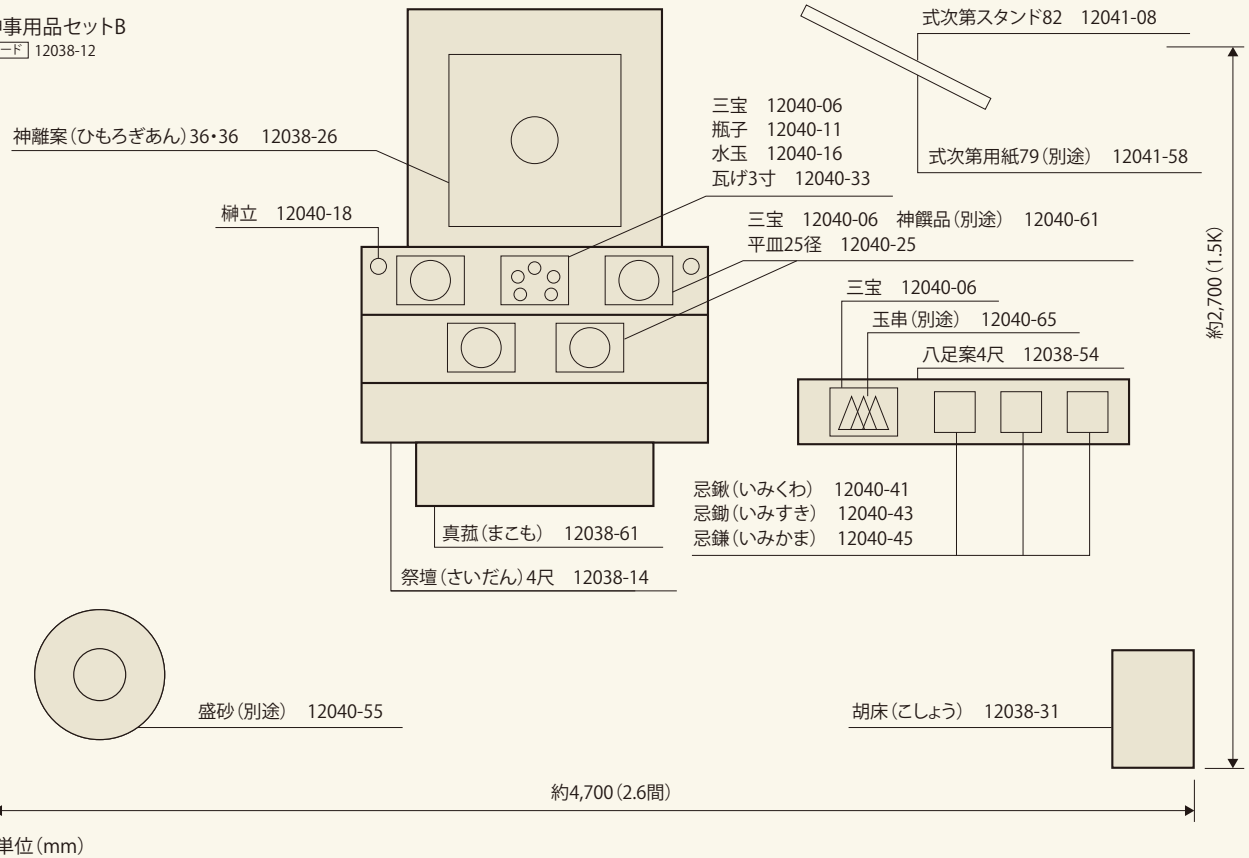

神事用品セットA

神事用品セットA  
 コード 12038-11

神事用品セットB

神事用品セットB  
 コード 12038-12

セレモニーイベント