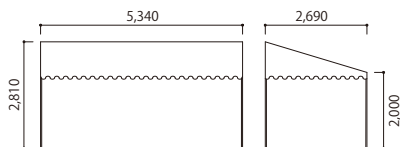

1間半×3間

テント片流P 1.5×3 赤白
コード 15005-27

テント片流P 1.5×3 緑白
コード 15005-29

テント片流P 1.5×3 青白
コード 15005-28

ハイブリッド 2間×4間

テントハイブリッド片流 2×4 透明
コード 15012-24

側幕

トラス式側幕

コード	品名	サイズ(mm)
15014-11	テント側幕 1×1 白	L1,800×H1,800
15014-21	テント側幕 1×1.5 白	L2,700×H1,800
15014-12	テント側幕 1×2 白	L3,600×H1,800
15014-22	テント側幕 1×2.5 白	L3,600×H1,800
15014-13	テント側幕 1×3 白	L5,400×H1,800
15014-14	テント側幕 1×4 白	L7,200×H1,800
15014-15	テント側幕 1×5 白	L9,000×H1,800
15014-16	テント側幕 1×6 白	L10,800×H1,800
15014-17	テント側幕 1×7 白	L12,600×H1,800
15014-64	テント側幕L 1×4 白	L7,200×H2,150
15014-65	テント側幕L 1×5 白	L9,000×H2,150
15014-66	テント側幕L 1×6 白	L10,800×H2,150
15014-67	テント側幕L 1×7 白	L12,600×H2,150
15016-12	テント側幕 1×2 透明	L3,600×H1,800
15016-13	テント側幕 1×3 透明	L5,400×H1,800
15016-14	テント側幕 1×4 透明	L7,200×H1,800
15016-15	テント側幕 1×5 透明	L9,000×H1,800
15016-16	テント側幕 1×6 透明	L10,800×H1,800
15016-17	テント側幕 1×7 透明	L12,600×H1,800
15016-64	テント側幕L 1×4 透明	L7,200×H2,150
15016-65	テント側幕L 1×5 透明	L9,000×H2,150
15016-66	テント側幕L 1×6 透明	L10,800×H2,150
15016-67	テント側幕L 1×7 透明	L12,600×H2,150
14608-02	テントトラス式側幕 2K 白	L3,600×H1,950
14608-04	テントトラス式側幕 4K 白	L7,200×H1,950