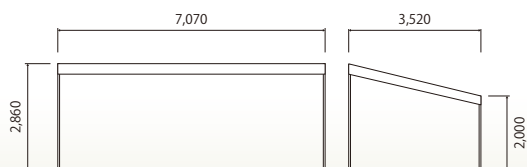

1間半×3間

テント片流P 1.5×3 赤白
コード 15005-27

テント片流P 1.5×3 緑白
コード 15005-29

テント片流P 1.5×3 青白
コード 15005-28

ハイブリッド 2間×4間

テントハイブリッド片流 2×4 透明
コード 15012-24

側幕

トラス式側幕

コード	品名	サイズ(mm)
15014-11	テント側幕 1×1 白	L1,800×H1,800
15014-21	テント側幕 1×1.5 白	L2,700×H1,800
15014-12	テント側幕 1×2 白	L3,600×H1,800
15014-22	テント側幕 1×2.5 白	L3,600×H1,800
15014-13	テント側幕 1×3 白	L5,400×H1,800
15014-14	テント側幕 1×4 白	L7,200×H1,800
15014-15	テント側幕 1×5 白	L9,000×H1,800
15014-16	テント側幕 1×6 白	L10,800×H1,800
15014-17	テント側幕 1×7 白	L12,600×H1,800
15014-64	テント側幕L 1×4 白	L7,200×H2,150
15014-65	テント側幕L 1×5 白	L9,000×H2,150
15014-66	テント側幕L 1×6 白	L10,800×H2,150
15014-67	テント側幕L 1×7 白	L12,600×H2,150
15016-12	テント側幕 1×2 透明	L3,600×H1,800
15016-13	テント側幕 1×3 透明	L5,400×H1,800
15016-14	テント側幕 1×4 透明	L7,200×H1,800
15016-15	テント側幕 1×5 透明	L9,000×H1,800
15016-16	テント側幕 1×6 透明	L10,800×H1,800
15016-17	テント側幕 1×7 透明	L12,600×H1,800
15016-64	テント側幕L 1×4 透明	L7,200×H2,150
15016-65	テント側幕L 1×5 透明	L9,000×H2,150
15016-66	テント側幕L 1×6 透明	L10,800×H2,150
15016-67	テント側幕L 1×7 透明	L12,600×H2,150
14608-02	テントトラス式側幕 2K 白	L3,600×H1,950
14608-04	テントトラス式側幕 4K 白	L7,200×H1,950