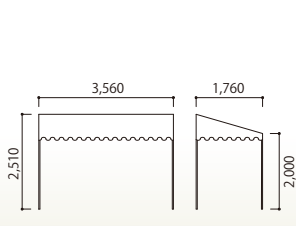

### 1間×1間

### 1間半×2間

テント片流 1×1 カラー  
 コード 15005-11

テント片流 1.5×2 白  
 コード 15004-25

テント片流 1.5×2 カラー  
 コード 15005-25

### 1間×1間半

テント片流 1×1.5 白  
 コード 15004-15

テント片流 1×1.5 カラー  
 コード 15005-15

テント片流 1×1.5 透明  
 コード 15009-11

### 1間×2間

テント片流 1×2 白  
 コード 15004-21

テント片流 1×2 カラー  
 コード 15005-21

テント片流 1×2 透明  
 コード 15009-12