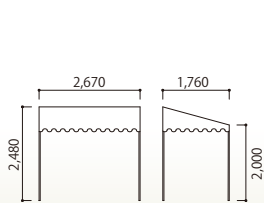

### 1間×1間

### 1間半×2間

テント片流 1×1 カラー  
 コード 15005-11

テント片流 1.5×2 白  
 コード 15004-25

テント片流 1.5×2 カラー  
 コード 15005-25

### 1間×1間半

テント片流 1×1.5 白  
 コード 15004-15

テント片流 1×1.5 カラー  
 コード 15005-15

テント片流 1×1.5 透明  
 コード 15009-11

### 1間×2間

テント片流 1×2 白  
 コード 15004-21

テント片流 1×2 カラー  
 コード 15005-21

テント片流 1×2 透明  
 コード 15009-12