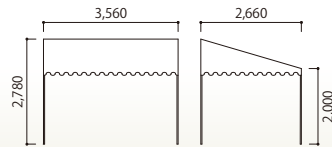

### トラス式 4間×8間

テントトラス式 4×8 白  
 コード 14600-48

### ワンタッチ

テント ワンタッチ 2.4m×2.4m 白  
 サイズ:W2,400×D2,400×H2,990-3,290  
 コード 15010-24

テント ワンタッチ 3.0m×3.0m 白  
 サイズ:W3,000×D3,000×H3,210-3,710  
 コード 15010-30

テント ワンタッチ 3.0m×6.0m 白  
 サイズ:W3,000×D6,000×H3,210-3,710  
 コード 15010-36

### 1間×1間

### 1間半×2間

テント片流 1×1 カラー  
 コード 15005-11

テント片流 1.5×2 白  
 コード 15004-25

テント片流 1.5×2 カラー  
 コード 15005-25