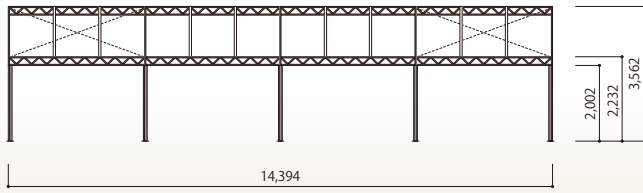

### トラス式 4間×8間

テントトラス式 4×8 白  
 コード 14600-48

### ワンタッチ

テント ワンタッチ 2.4m×2.4m 白  
 サイズ:W2,400×D2,400×H2,990-3,290  
 コード 15010-24

テント ワンタッチ 3.0m×3.0m 白  
 サイズ:W3,000×D3,000×H3,210-3,710  
 コード 15010-30

テント ワンタッチ 3.0m×6.0m 白  
 サイズ:W3,000×D6,000×H3,210-3,710  
 コード 15010-36

### 1間×1間

### 1間半×2間

テント片流 1×1 カラー  
 コード 15005-11

テント片流 1.5×2 白  
 コード 15004-25

テント片流 1.5×2 カラー  
 コード 15005-25