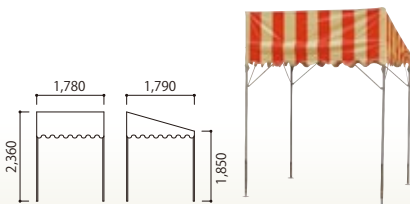

### トラス式 4間×8間

テントトラス式 4×8 白  
 コード 14600-48

### ワンタッチ

テント ワンタッチ 2.4m×2.4m 白  
 サイズ:W2,400×D2,400×H2,990-3,290  
 コード 15010-24

テント ワンタッチ 3.0m×3.0m 白  
 サイズ:W3,000×D3,000×H3,210-3,710  
 コード 15010-30

テント ワンタッチ 3.0m×6.0m 白  
 サイズ:W3,000×D6,000×H3,210-3,710  
 コード 15010-36

### 1間×1間

### 1間半×2間

テント片流 1×1 カラー  
 コード 15005-11

テント片流 1.5×2 白  
 コード 15004-25

テント片流 1.5×2 カラー  
 コード 15005-25