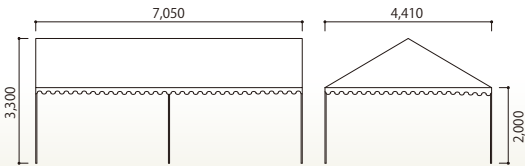

2間×4間

テント切妻 2×4 白  
[コード] 15002-25

2間半×4間

テント切妻 2.5×4 白  
[コード] 15002-24

テント切妻 2.5×4 透明  
[コード] 15008-25

3間×4間

テント切妻 3×4 白  
[コード] 15002-34

3間×5間

テント切妻 3×5 白  
[コード] 15002-35

テント切妻 3×5 透明  
[コード] 15008-35

4間×6間

テント切妻 4×6 白  
[コード] 15002-46