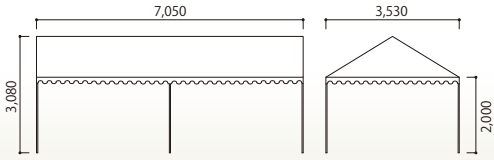

2間×4間

テント切妻 2×4 白  
[コード] 15002-25

2間半×4間

テント切妻 2.5×4 白  
[コード] 15002-24

テント切妻 2.5×4 透明  
[コード] 15008-25

3間×4間

テント切妻 3×4 白  
[コード] 15002-34

3間×5間

テント切妻 3×5 白  
[コード] 15002-35

テント切妻 3×5 透明  
[コード] 15008-35

4間×6間

テント切妻 4×6 白  
[コード] 15002-46