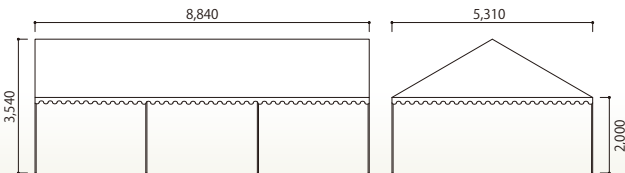

2間×4間

テント切妻 2×4 白  
[コード] 15002-25

2間半×4間

テント切妻 2.5×4 白  
[コード] 15002-24

テント切妻 2.5×4 透明  
[コード] 15008-25

3間×4間

テント切妻 3×4 白  
[コード] 15002-34

3間×5間

テント切妻 3×5 白  
[コード] 15002-35

テント切妻 3×5 透明  
[コード] 15008-35

4間×6間

テント切妻 4×6 白  
[コード] 15002-46