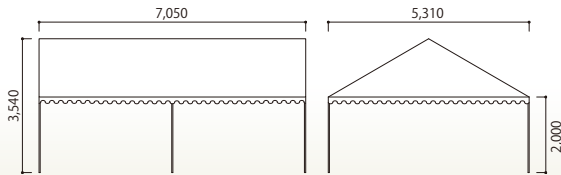

2間×4間

テント切妻 2×4 白  
[コード] 15002-25

2間半×4間

テント切妻 2.5×4 白  
[コード] 15002-24

テント切妻 2.5×4 透明  
[コード] 15008-25

3間×4間

テント切妻 3×4 白  
[コード] 15002-34

3間×5間

テント切妻 3×5 白  
[コード] 15002-35

テント切妻 3×5 透明  
[コード] 15008-35

4間×6間

テント切妻 4×6 白  
[コード] 15002-46