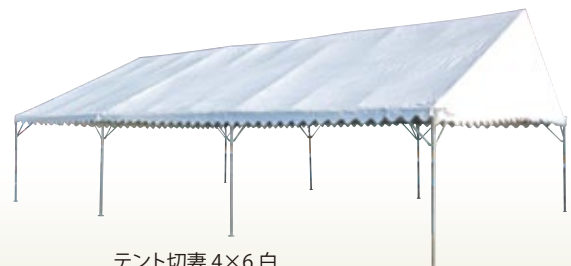

2間×4間

テント切妻 2×4 白  
[コード] 15002-25

2間半×4間

テント切妻 2.5×4 白  
[コード] 15002-24

テント切妻 2.5×4 透明  
[コード] 15008-25

3間×4間

テント切妻 3×4 白  
[コード] 15002-34

3間×5間

テント切妻 3×5 白  
[コード] 15002-35

テント切妻 3×5 透明  
[コード] 15008-35

4間×6間

テント切妻 4×6 白  
[コード] 15002-46