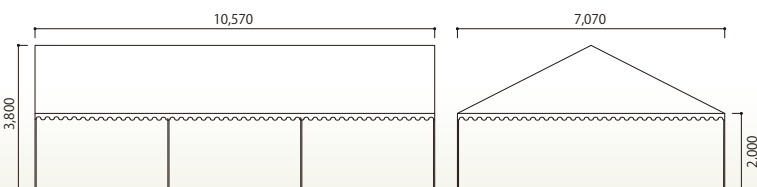

2間×4間

テント切妻 2×4 白  
[コード] 15002-25

2間半×4間

テント切妻 2.5×4 白  
[コード] 15002-24

テント切妻 2.5×4 透明  
[コード] 15008-25

3間×4間

テント切妻 3×4 白  
[コード] 15002-34

3間×5間

テント切妻 3×5 白  
[コード] 15002-35

テント切妻 3×5 透明  
[コード] 15008-35

4間×6間

テント切妻 4×6 白  
[コード] 15002-46