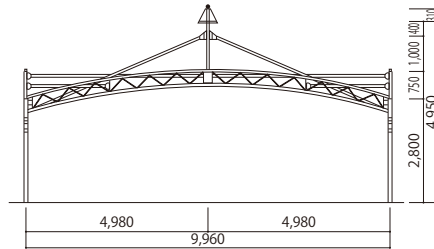

10mタイプ

ビッグパワー-10・10 赤白  
サイズ:W10,000×D10,000×H5,260  
[コード] 15006-11

ビッグパワー-10・10 白  
サイズ:W10,000×D10,000×H5,260  
[コード] 15006-12

ビッグパワー-10・10 青白  
サイズ:W10,000×D10,000×H5,260  
[コード] 15006-13

ビッグパワー-10 紅白幕  
サイズ:W10,000×H3,000  
[コード] 15006-31

ビッグパワー-10 青白幕  
サイズ:W10,000×H3,000  
[コード] 15006-33

ビッグパワー-10 側幕 白  
サイズ:W10,000×H3,000  
[コード] 15006-41

ビッグパワー-10 側幕 白 入口付  
サイズ:W10,000×H3,000  
[コード] 15006-42

ビッグパワー-10 側幕 透明  
サイズ:W10,000×H3,000  
[コード] 15006-43

ビッグパワー-10 側幕 透明 入口付  
サイズ:W10,000×H3,000  
[コード] 15006-44

ビッグパワー-10 雨ドイ  
[コード] 15006-46

ビッグパワー-10 雨ドイ  
縦ホース付  
[コード] 15006-47

ビッグパワー-10 集合柱  
[コード] 15006-49