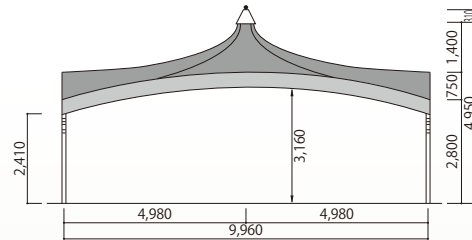

10mタイプ

ビッグパワー-10・10 赤白  
サイズ:W10,000×D10,000×H5,260  
[コード] 15006-11

ビッグパワー-10・10 白  
サイズ:W10,000×D10,000×H5,260  
[コード] 15006-12

ビッグパワー-10・10 青白  
サイズ:W10,000×D10,000×H5,260  
[コード] 15006-13

ビッグパワー-10 紅白幕  
サイズ:W10,000×H3,000  
[コード] 15006-31

ビッグパワー-10 青白幕  
サイズ:W10,000×H3,000  
[コード] 15006-33

ビッグパワー-10 側幕 白  
サイズ:W10,000×H3,000  
[コード] 15006-41

ビッグパワー-10 側幕 白 入口付  
サイズ:W10,000×H3,000  
[コード] 15006-42

ビッグパワー-10 側幕 透明  
サイズ:W10,000×H3,000  
[コード] 15006-43

ビッグパワー-10 側幕 透明 入口付  
サイズ:W10,000×H3,000  
[コード] 15006-44

ビッグパワー-10 雨ドイ  
[コード] 15006-46

ビッグパワー-10 雨ドイ  
縦ホース付  
[コード] 15006-47

ビッグパワー-10 集合柱  
[コード] 15006-49