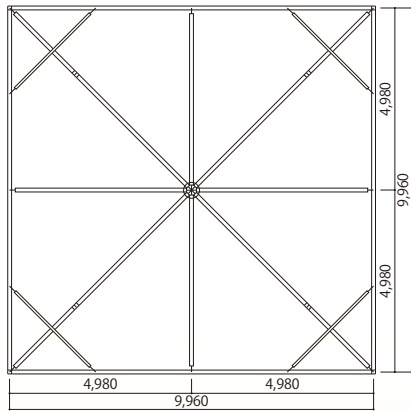

10mタイプ

ビッグパワー-10・10 赤白  
サイズ:W10,000×D10,000×H5,260  
[コード] 15006-11

ビッグパワー-10・10 白  
サイズ:W10,000×D10,000×H5,260  
[コード] 15006-12

ビッグパワー-10・10 青白  
サイズ:W10,000×D10,000×H5,260  
[コード] 15006-13

ビッグパワー-10 紅白幕  
サイズ:W10,000×H3,000  
[コード] 15006-31

ビッグパワー-10 青白幕  
サイズ:W10,000×H3,000  
[コード] 15006-33

ビッグパワー-10 側幕 白  
サイズ:W10,000×H3,000  
[コード] 15006-41

ビッグパワー-10 側幕 白 入口付  
サイズ:W10,000×H3,000  
[コード] 15006-42

ビッグパワー-10 側幕 透明  
サイズ:W10,000×H3,000  
[コード] 15006-43

ビッグパワー-10 側幕 透明 入口付  
サイズ:W10,000×H3,000  
[コード] 15006-44

ビッグパワー-10 雨ドイ  
[コード] 15006-46

ビッグパワー-10 雨ドイ  
縦ホース付  
[コード] 15006-47

ビッグパワー-10 集合柱  
[コード] 15006-49