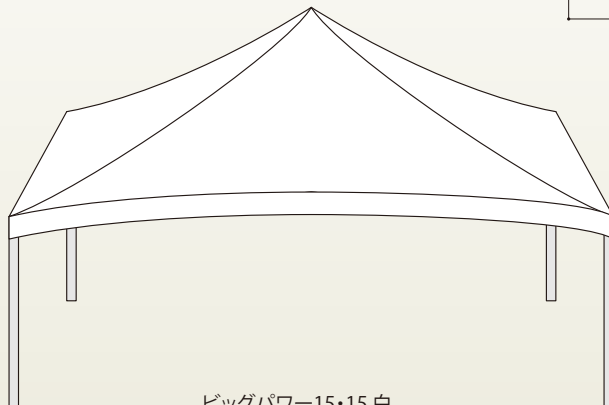

テント

ビッグパワー

15mタイプ

ビッグパワー15・15 白
 サイズ:W15,000×D15,000×H8,150
 コード 15006-S2

ビッグパワー15 側幕 白
 サイズ:W15,000×H3,000
 コード 15006-71

ビッグパワー15 側幕 白 入口付
 サイズ:W15,000×H3,000
 コード 15006-72

ビッグパワー15 雨ドイ
 コード 15006-76