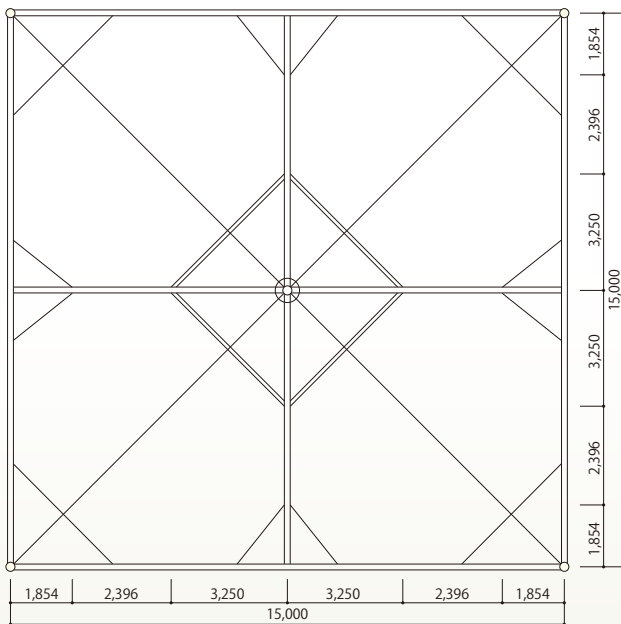

テント

ビッグパワー

15mタイプ

ビッグパワー15・15 白
 サイズ:W15,000×D15,000×H8,150
 コード 15006-S2

ビッグパワー15 側幕 白
 サイズ:W15,000×H3,000
 コード 15006-71

ビッグパワー15 側幕 白 入口付
 サイズ:W15,000×H3,000
 コード 15006-72

ビッグパワー15 雨ドイ
 コード 15006-76