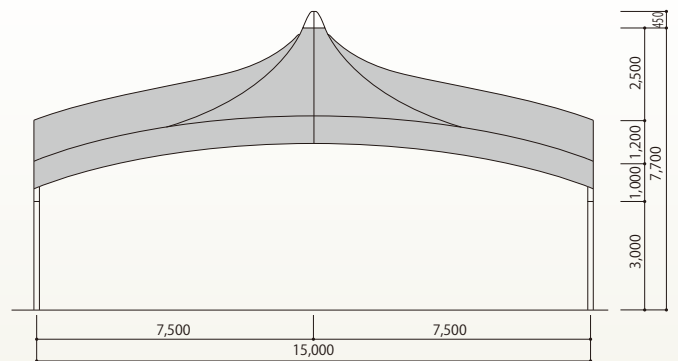

テント

ビッグパワー

15mタイプ

ビッグパワー15・15 白
 サイズ:W15,000×D15,000×H8,150
 コード 15006-S2

ビッグパワー15 側幕 白
 サイズ:W15,000×H3,000
 コード 15006-71

ビッグパワー15 側幕 白 入口付
 サイズ:W15,000×H3,000
 コード 15006-72

ビッグパワー15 雨ドイ
 コード 15006-76