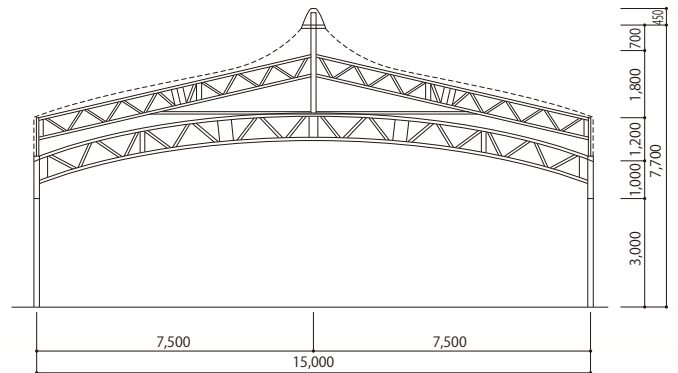

テント

ビッグパワー

15mタイプ

ビッグパワー15・15 白
 サイズ:W15,000×D15,000×H8,150
 コード 15006-S2

ビッグパワー15 側幕 白
 サイズ:W15,000×H3,000
 コード 15006-71

ビッグパワー15 側幕 白 入口付
 サイズ:W15,000×H3,000
 コード 15006-72

ビッグパワー15 雨ドイ
 コード 15006-76