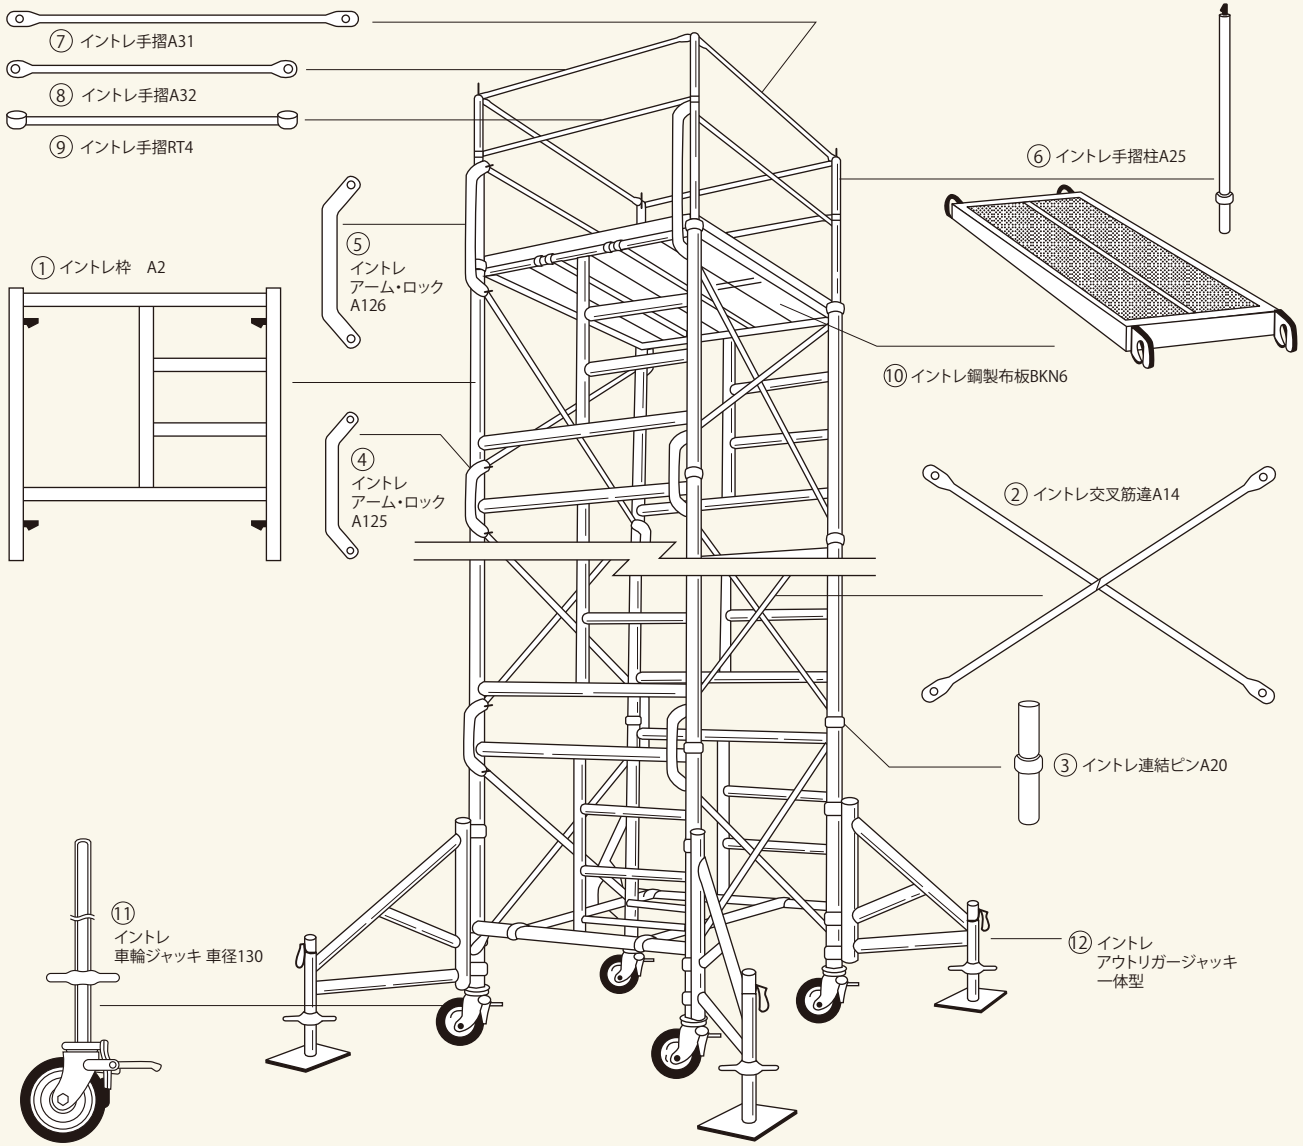

ローリングタワー

コード	品名	1段 (H1,767)	2段 (H3,316)	3段 (H4,865)	4段 (H6,414)	5段 (H7,963)	6段 (H9,512)	7段 (H11,061)
① 15043-11	イントレ枠 A2	2	4	6	8	10	12	14
② 15043-61	イントレ交叉筋違A14	2	4	6	8	10	12	14
③ 15043-51	イントレ連結ピンA20	—	4	8	12	16	20	24
④ 15043-71	イントレアーム・ロックA125	—	4	8	12	16	20	24
⑤ 15043-74	イントレアーム・ロックA126	4	4	4	4	4	4	4
⑥ 15043-41	イントレ手摺柱A25	4	4	4	4	4	4	4
⑦ 15043-47	イントレ手摺A31	4	4	4	4	4	4	4
⑧ 15043-46	イントレ手摺A32	2	2	2	2	2	2	2
⑨ 15043-49	イントレ手摺RT4	2	2	2	2	2	2	2
⑩ 15043-90	イントレ鋼製布板BKN6	3	4	5	6	7	8	9
⑪ 15045-77	イントレ車輪ジャッキ 車径130	4	4	4	4	4	4	4
⑫ 15045-91	イントレアウトリガージャッキ一体型	—	—	4	4	4	4	4