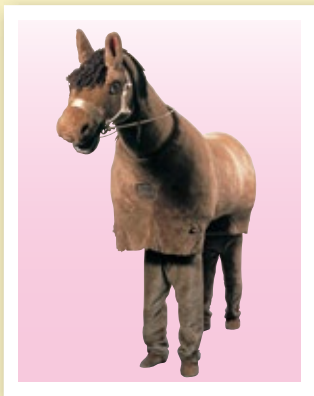

着ぐるみ

大きな動物のユニークな
パフォーマンスは絶品!

牛
[コード] 18050-41

牛
[コード] 18050-41

馬
[コード] 18050-51

馬 白馬
[コード] 18050-58

イノシシ
[コード] 18050-19

馬 2人用
[コード] 18050-54