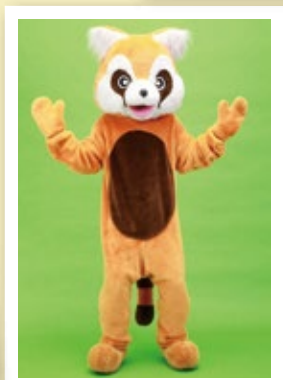

# 着ぐるみ

意外な動物たちも  
ちびっ子には大人気。

イルカ  
[コード] 18050-27

ペンギン 青  
[コード] 18054-21

カエル 緑  
[コード] 18051-04

アヒル  
[コード] 18050-06

アライグマ  
[コード] 18050-07

タヌキ  
[コード] 18053-26

コアラ 青  
[コード] 18051-57

カッパ  
[コード] 18051-06

カマキリ  
[コード] 18051-18

レッサーパンダ  
[コード] 18054-65

ヘビ  
[コード] 18054-20

※金額は税抜き価格・単位は円。

コード	商品名	初日価格	以降日価格	前受金
18050-27	イルカ	15,000	1,500	28,000
18054-21	ペンギン 青	10,000	1,000	28,000
18050-23	岩飛びペンギン	20,000	2,000	35,000
18051-04	カエル 緑	10,000	1,000	28,000
18051-06	カッパ	10,000	1,000	28,000
18050-06	アヒル	10,000	1,000	28,000
18051-18	カマキリ	10,000	1,000	28,000