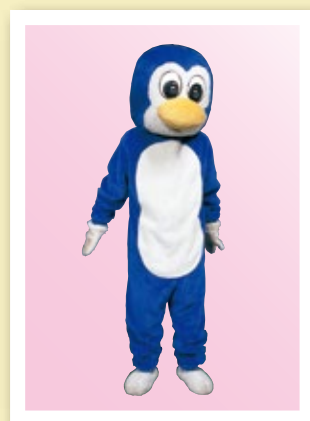

# 着ぐるみ

意外な動物たちも  
ちびっ子には大人気。

イルカ  
[コード] 18050-27

ペンギン 青  
[コード] 18054-21

カエル 緑  
[コード] 18051-04

アヒル  
[コード] 18050-06

アライグマ  
[コード] 18050-07

タヌキ  
[コード] 18053-26

コアラ 青  
[コード] 18051-57

カッパ  
[コード] 18051-06

カマキリ  
[コード] 18051-18

レッサーパンダ  
[コード] 18054-65

ヘビ  
[コード] 18054-20

※金額は税抜き価格・単位は円。

コード	商品名	初日価格	以降日価格	前受金
18050-27	イルカ	15,000	1,500	28,000
18054-21	ペンギン 青	10,000	1,000	28,000
18050-23	岩飛びペンギン	20,000	2,000	35,000
18051-04	カエル 緑	10,000	1,000	28,000
18051-06	カッパ	10,000	1,000	28,000
18050-06	アヒル	10,000	1,000	28,000
18051-18	カマキリ	10,000	1,000	28,000