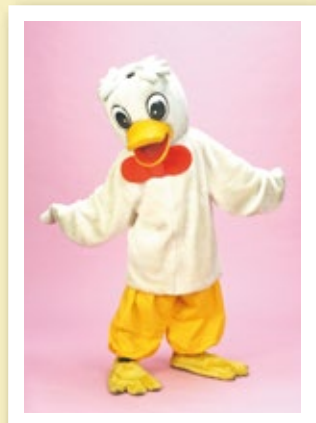

# 着ぐるみ

意外な動物たちも  
ちびっ子には大人気。

イルカ  
[コード] 18050-27

ペンギン 青  
[コード] 18054-21

カエル 緑  
[コード] 18051-04

アヒル  
[コード] 18050-06

アライグマ  
[コード] 18050-07

タヌキ  
[コード] 18053-26

コアラ 青  
[コード] 18051-57

カッパ  
[コード] 18051-06

カマキリ  
[コード] 18051-18

レッサーパンダ  
[コード] 18054-65

ヘビ  
[コード] 18054-20

※金額は税抜き価格・単位は円。

コード	商品名	初日価格	以降日価格	前受金
18050-27	イルカ	15,000	1,500	28,000
18054-21	ペンギン 青	10,000	1,000	28,000
18050-23	岩飛びペンギン	20,000	2,000	35,000
18051-04	カエル 緑	10,000	1,000	28,000
18051-06	カッパ	10,000	1,000	28,000
18050-06	アヒル	10,000	1,000	28,000
18051-18	カマキリ	10,000	1,000	28,000