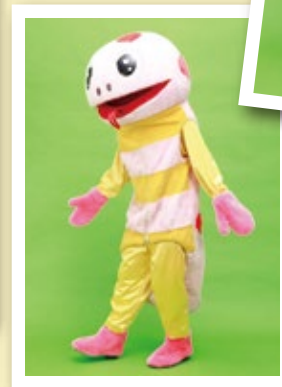

# 着ぐるみ

意外な動物たちも  
ちびっ子には大人気。

イルカ  
[コード] 18050-27

ペンギン 青  
[コード] 18054-21

カエル 緑  
[コード] 18051-04

アヒル  
[コード] 18050-06

アライグマ  
[コード] 18050-07

タヌキ  
[コード] 18053-26

コアラ 青  
[コード] 18051-57

カッパ  
[コード] 18051-06

カマキリ  
[コード] 18051-18

レッサーパンダ  
[コード] 18054-65

ヘビ  
[コード] 18054-20

※金額は税抜き価格・単位は円。

コード	商品名	初日価格	以降日価格	前受金
18050-27	イルカ	15,000	1,500	28,000
18054-21	ペンギン 青	10,000	1,000	28,000
18050-23	岩飛びペンギン	20,000	2,000	35,000
18051-04	カエル 緑	10,000	1,000	28,000
18051-06	カッパ	10,000	1,000	28,000
18050-06	アヒル	10,000	1,000	28,000
18051-18	カマキリ	10,000	1,000	28,000