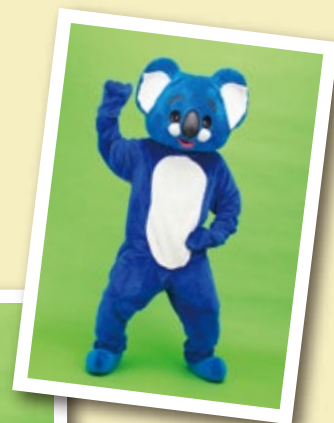

# 着ぐるみ

意外な動物たちも  
ちびっ子には大人気。

イルカ  
[コード] 18050-27

ペンギン 青  
[コード] 18054-21

カエル 緑  
[コード] 18051-04

アヒル  
[コード] 18050-06

アライグマ  
[コード] 18050-07

タヌキ  
[コード] 18053-26

コアラ 青  
[コード] 18051-57

カッパ  
[コード] 18051-06

カマキリ  
[コード] 18051-18

レッサーパンダ  
[コード] 18054-65

ヘビ  
[コード] 18054-20

※金額は税抜き価格・単位は円。

コード	商品名	初日価格	以降日価格	前受金
18050-27	イルカ	15,000	1,500	28,000
18054-21	ペンギン 青	10,000	1,000	28,000
18050-23	岩飛びペンギン	20,000	2,000	35,000
18051-04	カエル 緑	10,000	1,000	28,000
18051-06	カッパ	10,000	1,000	28,000
18050-06	アヒル	10,000	1,000	28,000
18051-18	カマキリ	10,000	1,000	28,000