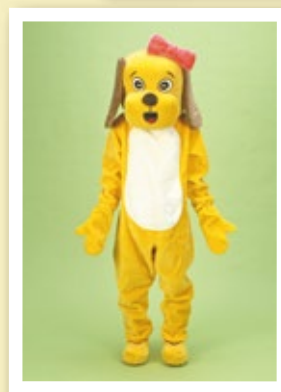

着ぐるみ

着ぐるみのヒーローは、
やっぱりパンダとコアラかな？

パンダ
[コード] 18054-11

コアラ
[コード] 18051-56

ウサギ
[コード] 18050-31

ネズミ
[コード] 18053-51

ネコ 白
[コード] 18053-54

ネコ
[コード] 18053-53

犬
[コード] 18050-11

猿
[コード] 18052-21

※金額は税抜き価格・単位は円。

コード	商品名	初日価格	以降日価格	前受金
18054-11	パンダ	10,000	1,000	28,000
18051-56	コアラ	10,000	1,000	28,000
18050-31	ウサギ	10,000	1,000	28,000
18053-51	ネズミ	10,000	1,000	28,000
18050-11	犬	10,000	1,000	28,000
18052-21	猿	10,000	1,000	28,000