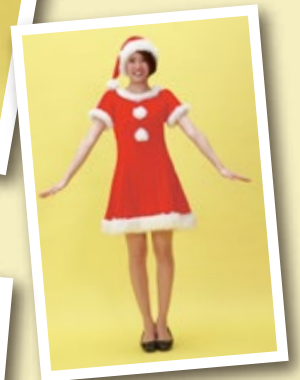

仮装衣装

サンタクロース 女セット
[コード] 16020-16

サンタクロース
女ワンピースセット
[コード] 16020-17

サンタクロース 男セット
[コード] 16020-11

季節行事や
衣装も豊富です。
伝統行事の

長寿の祝いに

還暦セット
[コード] 16014-61

古希[こき 70歳]セット
[コード] 16014-86

米寿[べいじゅ 88歳]セット
[コード] 16016-31

喜寿[きじゅ 77歳]セット
[コード] 16014-66

還暦 「還」は「かえる」「もどる」という意味で、60年で干支が一回りして、生まれた年の干支に戻ることからこう呼ばれています。又、還暦に赤い物が贈られる由来は、赤ちゃんに還る(生まれた年の干支に還る)という意味と、赤は魔除けの色とされていたためです。

古希 中国の詩人『杜甫』の詩句「人生七十古来稀なり」に由来します。70歳まで生きるとは古来まれであるという長寿の祝いです。祝い方は基本的に還暦と同じですが、祝いの色は紫色になります。

喜寿 喜の字の祝い。「喜」の字を草書体で書くと、「十七」の上に「七」が付いたような文字で「七十七」に見えることから、77歳を「喜寿」と呼ぶようになりました。祝いの色は古希と同じく紫色です。

米寿 「米」の字を分解すると「八十八」になることから、88歳を米寿と言います。米寿の祝いの色は、金茶です。

※金額は税抜き価格・単位は円。

コード	商品名	初日価格	以降日価格	前受金
16020-16	サンタクロース 女セット	4,600	460	9,200
16020-17	サンタクロース 女ワンピースセット	3,500	350	7,000
16020-11	サンタクロース 男セット	4,800	480	9,600
16020-18	サンタ 子供セット	4,100	410	8,200