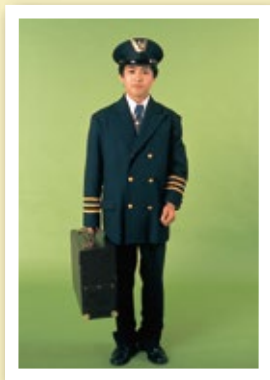

仮装衣装

バラエティに富んだ 仮装衣装の数々。。。

町人セット
[コード] 16003-48

宇宙服セット
[コード] 16019-11

ガードマンセット
[コード] 16014-31

ガードウーマンセット
[コード] 16014-33

パイロットセット
[コード] 16016-11

船長セット
[コード] 16015-39

神父セット
[コード] 16008-11

お医者さんセット
[コード] 16014-16

板前セット
[コード] 16014-06

ウェ이터セット
[コード] 16014-11

旧海軍 飛行服セット
[コード] 16002-41

コックセット
[コード] 16014-81

剣道着セット
[コード] 16014-71

空手着セット
[コード] 16014-51