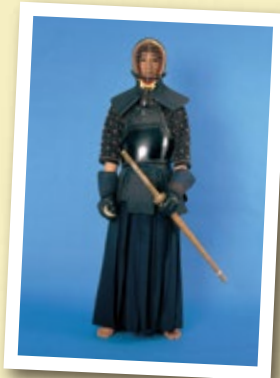

仮装衣装

バラエティに富んだ 仮装衣装の数々。。。

町人セット
[コード] 16003-48

宇宙服セット
[コード] 16019-11

ガードマンセット
[コード] 16014-31

ガードウーマンセット
[コード] 16014-33

パイロットセット
[コード] 16016-11

船長セット
[コード] 16015-39

神父セット
[コード] 16008-11

お医者さんセット
[コード] 16014-16

板前セット
[コード] 16014-06

ウェ이터セット
[コード] 16014-11

旧海軍 飛行服セット
[コード] 16002-41

コックセット
[コード] 16014-81

剣道着セット
[コード] 16014-71

空手着セット
[コード] 16014-51

柔道着セット
[コード] 16015-11

※掲載の商品はあくまで仮装衣装です。
スポーツ用品としては利用できませんのでご注意ください。

※掲載の写真はイメージ写真です。実際とは異なる場合があります。

※金額は税抜き価格・単位は円。

コード	商品名	初日価格	以降日価格	前受金
16003-48	町人セット	6,700	670	13,400
16019-11	宇宙服セット	6,000	600	12,000
16014-31	ガードマンセット	5,450	545	10,900
16014-33	ガードウーマンセット	5,150	515	10,300
16016-11	パイロットセット	5,000	500	10,000
16015-39	船長セット	6,200	620	12,400
16014-16	お医者さんセット	2,500	250	5,000
16014-81	コックセット	4,800	480	9,600