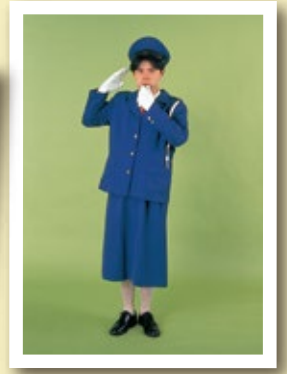

仮装衣装

バラエティに富んだ 仮装衣装の数々。。。

町人セット
[コード] 16003-48

宇宙服セット
[コード] 16019-11

ガードマンセット
[コード] 16014-31

ガードウーマンセット
[コード] 16014-33

パイロットセット
[コード] 16016-11

船長セット
[コード] 16015-39