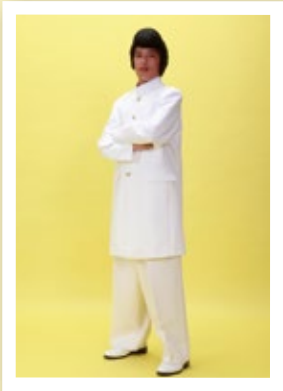

仮装衣装

ぜひお奨めのコスチューム。
結婚式の余興に

長乱服セット
[コード] 16015-46

応援団長和装セット
[コード] 16014-26

応援団長洋装セット
[コード] 16014-28

長乱服 白セット
[コード] 16015-47

チアガール 男セット
[コード] 16015-41

セーラー服 女セット
[コード] 16015-36

学生服セット
[コード] 16014-36

大学教授セット
[コード] 16015-40

エンマ大王セット
[コード] 16019-16

※金額は税抜き価格・単位は円。

コード	商品名	初日価格	以降日価格	前受金
16015-46	長乱服セット	5,000	500	10,000
16014-28	応援団長 洋装セット	6,150	615	12,300
16014-26	応援団長 和装セット	6,150	615	12,300
16015-47	長乱服 白セット	5,000	500	10,000
16015-41	チアガール 男セット	3,000	300	6,000