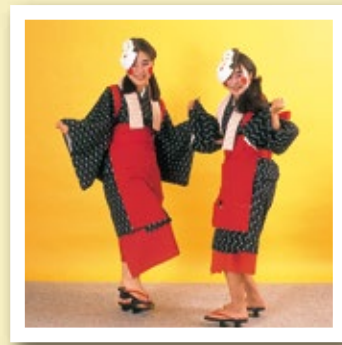

# 仮装衣装

宴会芸を極めるなら  
このバージョン。

マンテン金襴セット  
[コード] 16003-79

おてもやんセット  
[コード] 16002-21

歌手 男セット  
[コード] 16014-46

お宮セット  
[コード] 16002-30

貫一セット  
[コード] 16002-31

安来節[やすきぶし]セット  
[コード] 16004-66