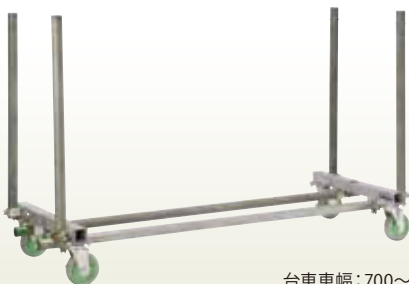

【コード】01133-81

収納時

サイズ：W1,000×D800×H1,090 重量：74kg 積載荷重：1,000kg

【コード】01133-82

収納時

サイズ：W1,200×D1,000×H1,090 重量：116kg 積載荷重：1,000kg

【コード】01133-57

収納時

サイズ：W1,200×D1,000×H890 重量：66kg 積載荷重：1,000kg

サンキンパレット 10・12用台車

【コード】01133-77

サイズ：W1,200×D1,000×H150 重量：5.0kg 積載荷重：500kg

【コード】03174-51

組合せ例

重量：12kg/1フレーム

台車車幅：700～1,000 台車車長：300～4,000
積載重量：800kg/2フレーム 1,200kg/3フレーム 1,600kg/4フレーム