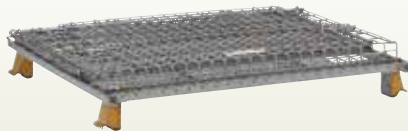

折りたたみ式吊りパレット 08・10車輪付

【コード】01133-81

収納時

サイズ：W1,000×D800×H1,090 重量：74kg 積載荷重：1,000kg

折りたたみ式吊りパレット 10・12車輪付

【コード】01133-82

収納時

サイズ：W1,200×D1,000×H1,090 重量：116kg 積載荷重：1,000kg

サンキンパレット 10・12

【コード】01133-57

収納時

サイズ：W1,200×D1,000×H890 重量：66kg 積載荷重：1,000kg

サンキンパレット 10・12用台車

【コード】01133-77

サイズ：W1,200×D1,000×H150 重量：5.0kg 積載荷重：500kg

システム台車 WB-6EM