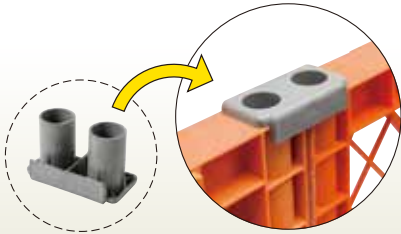

カラーフェンス 100・118緑
[コード]01099-66

サイズ: W1,000×H1,180
重量: 4kg

カラーフェンス 100・118橙
[コード]01099-63

サイズ: W1,000×H1,180
重量: 4kg

組合せ例

カラーフェンス ジョイント H1180用
[コード]01099-85

カラーフェンスブロック
[コード]01099-81

サイズ: φ310×H100
重量: 15kg

A型バリケード
[コード]01098-01

サイズ: W1,200×H800 重量: 8kg 結束数量: 25

MAスタンドバリケード
[コード]01098-11

サイズ: W600×H800
重量: 5.5kg 結束数量: 5

MAスタンドバリケード 樹脂製
[コード]01098-13

サイズ: W640×H800
重量: 2kg 結束数量: 5

A型バリケード 注水オモリ2型 (販売)
[コード]01098-82

A型バリケード 注水オモリ3型 (販売)
[コード]01098-83

※商品の色やデザインが異なる場合もあります。

MAスタンドバリケード用ウエイト
[コード]01098-87

重量: 8kg

組合せ例