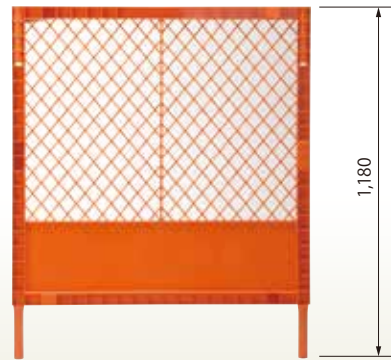

カラーフェンス 100・118緑
[コード]01099-66

サイズ: W1,000×H1,180
重量: 4kg

カラーフェンス 100・118橙
[コード]01099-63

サイズ: W1,000×H1,180
重量: 4kg

組合せ例

カラーフェンス ジョイント H1180用
[コード]01099-85

カラーフェンスブロック
[コード]01099-81

サイズ: φ310×H100
重量: 15kg

A型バリケード
[コード]01098-01

サイズ: W1,200×H800 重量: 8kg 結束数量: 25

MAスタンドバリケード
[コード]01098-11

サイズ: W600×H800
重量: 5.5kg 結束数量: 5

MAスタンドバリケード 樹脂製
[コード]01098-13

サイズ: W640×H800
重量: 2kg 結束数量: 5

A型バリケード 注水オモリ2型 (販売)
[コード]01098-82

A型バリケード 注水オモリ3型 (販売)
[コード]01098-83

※商品の色やデザインが異なる場合もあります。

MAスタンドバリケード用ウエイト
[コード]01098-87

重量: 8kg

組合せ例