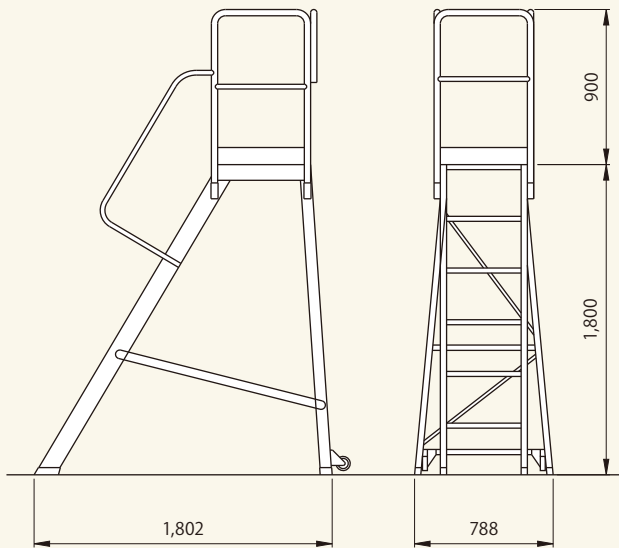

ライトステップ 6尺
[コード] 01129-06

天場寸法: 500×520
重量: 24.1kg

ライトステップ 7尺
[コード] 01129-07

天場寸法: 500×520
重量: 33.9kg

ライトステップ 6尺 折りたたみ
[コード] 01129-56

天場寸法: 500×520
重量: 24.1kg

ライトステップ 7尺 折りたたみ
[コード] 01129-57

天場寸法: 500×520
重量: 32.4kg

折り畳み時