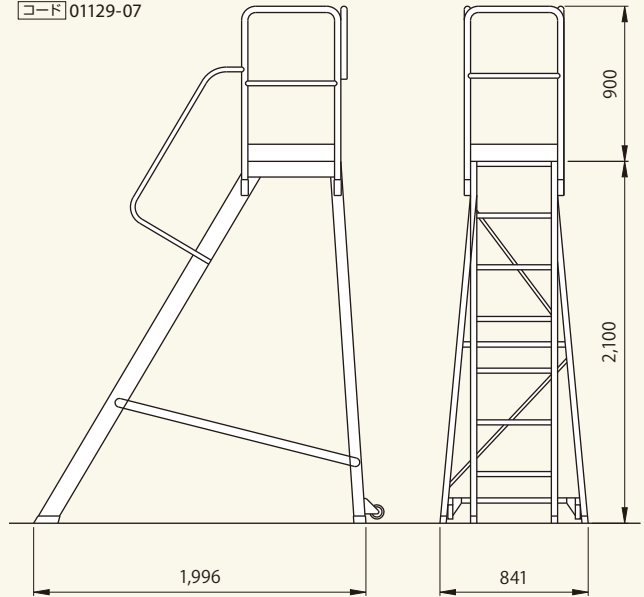

ライトステップ 6尺
[コード] 01129-06

天場寸法: 500×520
重量: 24.1kg

ライトステップ 7尺
[コード] 01129-07

天場寸法: 500×520
重量: 33.9kg

ライトステップ 6尺 折りたたみ
[コード] 01129-56

天場寸法: 500×520
重量: 24.1kg

ライトステップ 7尺 折りたたみ
[コード] 01129-57

天場寸法: 500×520
重量: 32.4kg

折り畳み時