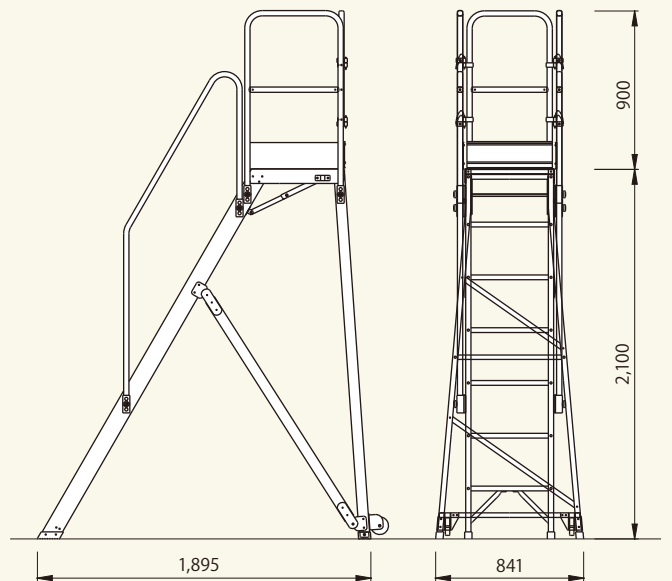

ライトステップ 6尺
[コード] 01129-06

天場寸法: 500×520
重量: 24.1kg

ライトステップ 7尺
[コード] 01129-07

天場寸法: 500×520
重量: 33.9kg

ライトステップ 6尺 折りたたみ
[コード] 01129-56

天場寸法: 500×520
重量: 24.1kg

ライトステップ 7尺 折りたたみ
[コード] 01129-57

天場寸法: 500×520
重量: 32.4kg

折り畳み時