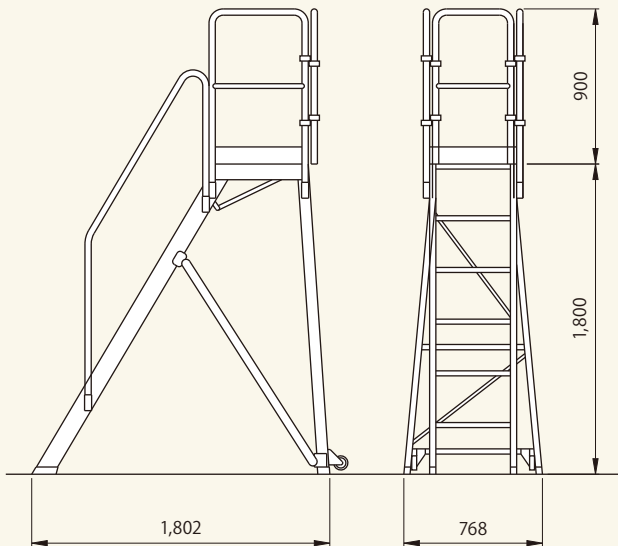

ライトステップ 6尺
[コード] 01129-06

天場寸法: 500×520
重量: 24.1kg

ライトステップ 7尺
[コード] 01129-07

天場寸法: 500×520
重量: 33.9kg

ライトステップ 6尺 折りたたみ
[コード] 01129-56

天場寸法: 500×520
重量: 24.1kg

ライトステップ 7尺 折りたたみ
[コード] 01129-57

天場寸法: 500×520
重量: 32.4kg

折り畳み時