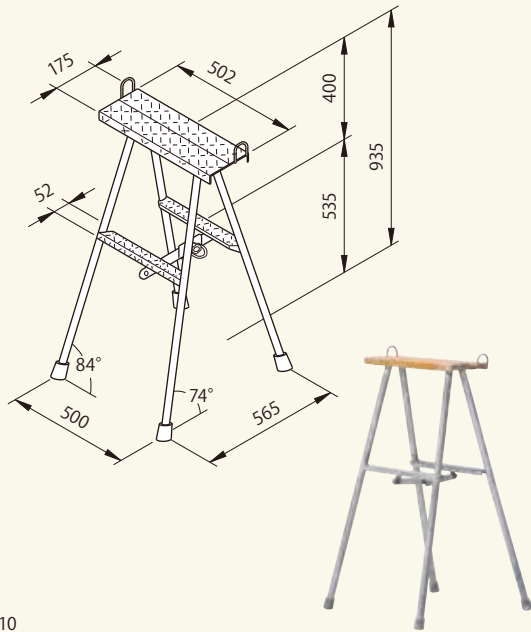

鉄製脚立 ステップ付 3尺

【コード】01123-03

重量: 9kg
結束数量: 10

鉄製脚立 ステップ付 4尺

【コード】01123-04

重量: 9.7kg
結束数量: 10

鉄製脚立 ステップ付 4.5尺

【コード】01123-05

重量: 10kg
結束数量: 10

鉄製脚立 ステップ付 6尺

【コード】01123-06

重量: 13.5kg
結束数量: 10