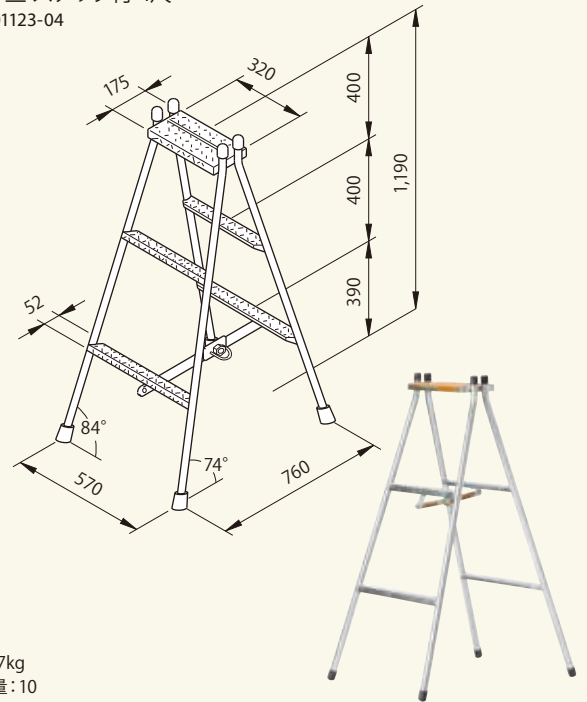

鉄製脚立 ステップ付 3尺

【コード】01123-03

重量: 9kg
結束数量: 10

鉄製脚立 ステップ付 4尺

【コード】01123-04

重量: 9.7kg
結束数量: 10

鉄製脚立 ステップ付 4.5尺

【コード】01123-05

重量: 10kg
結束数量: 10

鉄製脚立 ステップ付 6尺

【コード】01123-06

重量: 13.5kg
結束数量: 10