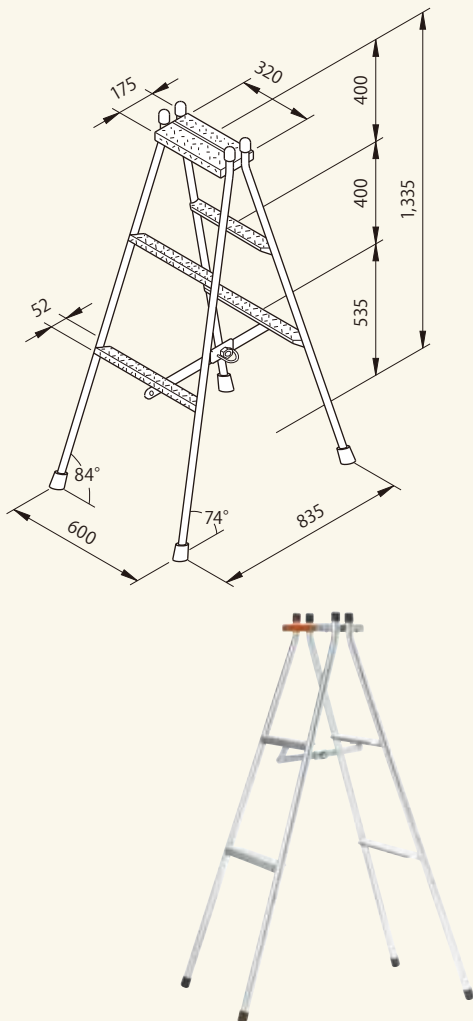

鉄製脚立 ステップ付 3尺

【コード】01123-03

重量: 9kg
結束数量: 10

鉄製脚立 ステップ付 4尺

【コード】01123-04

重量: 9.7kg
結束数量: 10

鉄製脚立 ステップ付 4.5尺

【コード】01123-05

重量: 10kg
結束数量: 10

鉄製脚立 ステップ付 6尺

【コード】01123-06

重量: 13.5kg
結束数量: 10