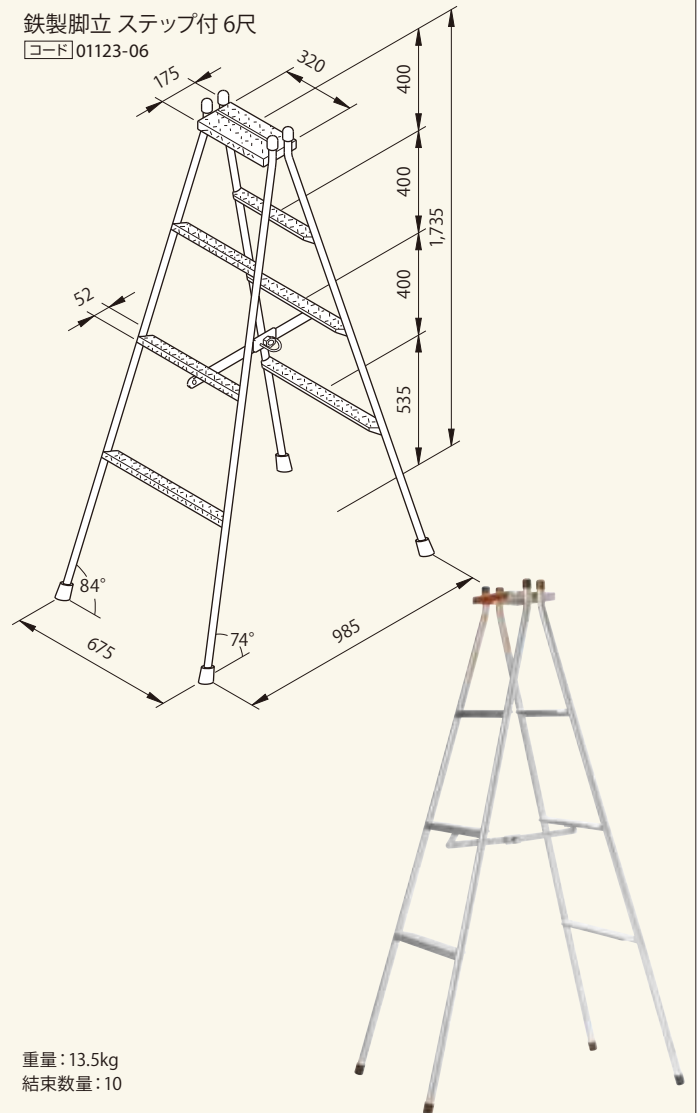

鉄製脚立 ステップ付 3尺

【コード】01123-03

重量: 9kg
結束数量: 10

鉄製脚立 ステップ付 4尺

【コード】01123-04

重量: 9.7kg
結束数量: 10

鉄製脚立 ステップ付 4.5尺

【コード】01123-05

重量: 10kg
結束数量: 10

鉄製脚立 ステップ付 6尺

【コード】01123-06

重量: 13.5kg
結束数量: 10