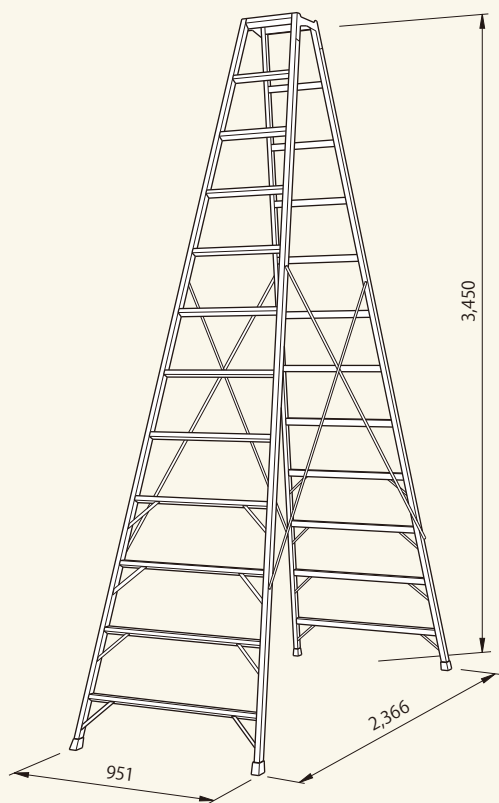

アルミ製脚立 12尺

【コード】01124-11

重量：18.5kg

アルミ製可搬式作業台 7号 感知板付

【コード】01126-08

重量：9.7kg

アルミ作業台 FG-256

【コード】01126-13

天場の高さ：600 天場寸法：W500×L400 重量：6kg

アルミ作業台 FG-257

【コード】01126-14

天場の高さ：700 天場寸法：W500×L400 重量：6.2kg

アルミ作業台 FG-369

【コード】01126-16

天場の高さ：900 天場寸法：W600×L400 重量：10.4kg