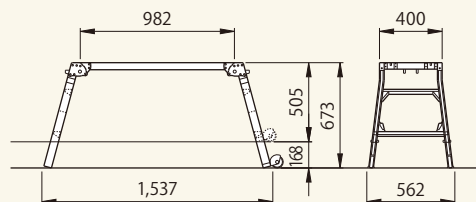

アルミ製脚立 12尺

【コード】01124-11

重量：18.5kg

アルミ製可搬式作業台 7号 感知板付

【コード】01126-08

重量：9.7kg

アルミ作業台 FG-256

【コード】01126-13

天場の高さ：600 天場寸法：W500×L400 重量：6kg

アルミ作業台 FG-257

【コード】01126-14

天場の高さ：700 天場寸法：W500×L400 重量：6.2kg

アルミ作業台 FG-369

【コード】01126-16

天場の高さ：900 天場寸法：W600×L400 重量：10.4kg