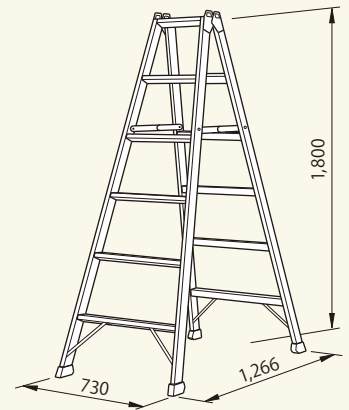

アルミ製専用脚立 3尺 認定品
 コード 01124-53

重量: 6.2kg

アルミ製専用脚立 4尺 認定品
 コード 01124-54

重量: 7.6kg

アルミ製専用脚立 6尺 認定品
 コード 01124-56

重量: 10.9kg

アルミ製専用脚立 7尺
 コード 01124-57

重量: 13.1kg

アルミ製専用脚立 8尺
 コード 01124-58

重量: 15.3kg

アルミ製専用脚立 9尺
 コード 01124-59

重量: 17.8kg