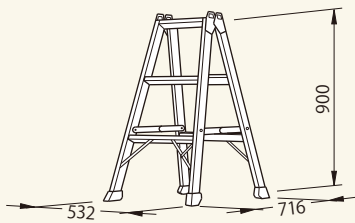

アルミ製専用脚立 3尺 認定品
 コード 01124-53

重量: 6.2kg

アルミ製専用脚立 4尺 認定品
 コード 01124-54

重量: 7.6kg

アルミ製専用脚立 6尺 認定品
 コード 01124-56

重量: 10.9kg

アルミ製専用脚立 7尺
 コード 01124-57

重量: 13.1kg

アルミ製専用脚立 8尺
 コード 01124-58

重量: 15.3kg

アルミ製専用脚立 9尺
 コード 01124-59

重量: 17.8kg