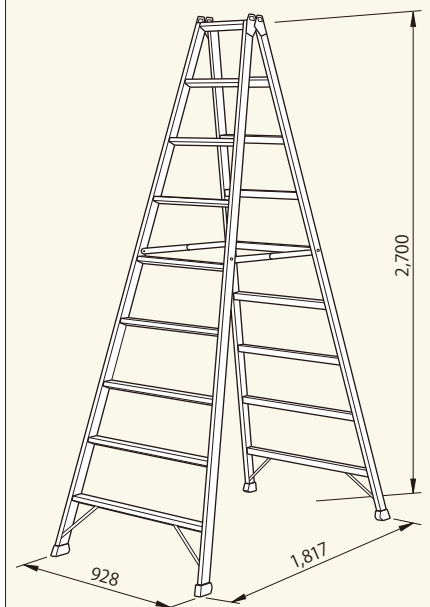

アルミ製専用脚立 3尺 認定品
 コード 01124-53

重量: 6.2kg

アルミ製専用脚立 4尺 認定品
 コード 01124-54

重量: 7.6kg

アルミ製専用脚立 6尺 認定品
 コード 01124-56

重量: 10.9kg

アルミ製専用脚立 7尺
 コード 01124-57

重量: 13.1kg

アルミ製専用脚立 8尺
 コード 01124-58

重量: 15.3kg

アルミ製専用脚立 9尺
 コード 01124-59

重量: 17.8kg