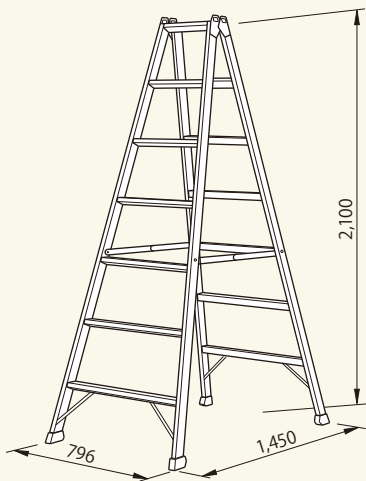

アルミ製専用脚立 3尺 認定品
 コード 01124-53

重量: 6.2kg

アルミ製専用脚立 4尺 認定品
 コード 01124-54

重量: 7.6kg

アルミ製専用脚立 6尺 認定品
 コード 01124-56

重量: 10.9kg

アルミ製専用脚立 7尺
 コード 01124-57

重量: 13.1kg

アルミ製専用脚立 8尺
 コード 01124-58

重量: 15.3kg

アルミ製専用脚立 9尺
 コード 01124-59

重量: 17.8kg