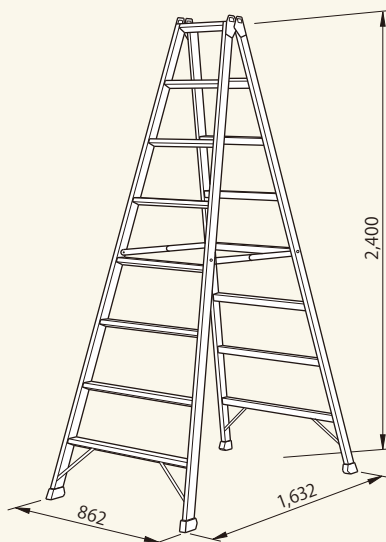

アルミ製専用脚立 3尺 認定品
 コード 01124-53

重量: 6.2kg

アルミ製専用脚立 4尺 認定品
 コード 01124-54

重量: 7.6kg

アルミ製専用脚立 6尺 認定品
 コード 01124-56

重量: 10.9kg

アルミ製専用脚立 7尺
 コード 01124-57

重量: 13.1kg

アルミ製専用脚立 8尺
 コード 01124-58

重量: 15.3kg

アルミ製専用脚立 9尺
 コード 01124-59

重量: 17.8kg