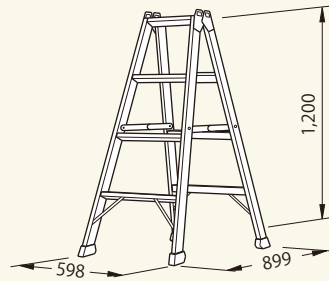

アルミ製専用脚立 3尺 認定品
 コード 01124-53

重量: 6.2kg

アルミ製専用脚立 4尺 認定品
 コード 01124-54

重量: 7.6kg

アルミ製専用脚立 6尺 認定品
 コード 01124-56

重量: 10.9kg

アルミ製専用脚立 7尺
 コード 01124-57

重量: 13.1kg

アルミ製専用脚立 8尺
 コード 01124-58

重量: 15.3kg

アルミ製専用脚立 9尺
 コード 01124-59

重量: 17.8kg