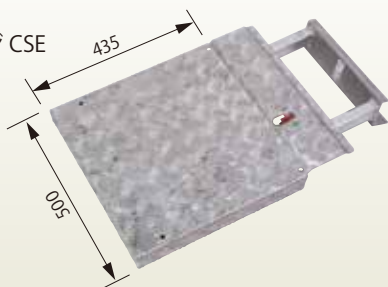

勇馬補助手摺り HE-900

コード 01126-41

勇馬連結ブリッジ HAE

コード 01126-43

勇馬コーナーステージ CSE

コード 01126-45

重量: 5.2kg

勇馬棲側バー 右一体式

コード 01126-46

勇馬棲側バー 左一体式

コード 01126-47

重量: 1.7kg

ブリッジ連結例 ステージ仕様