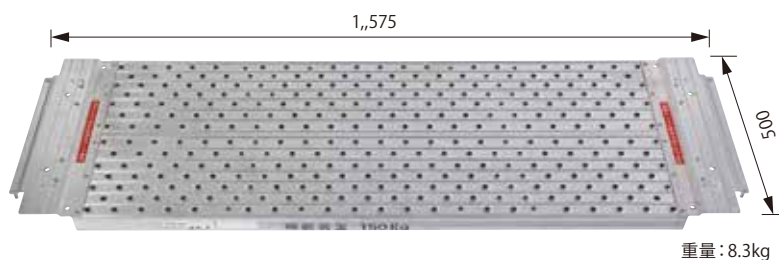

勇馬補助手摺り HE-900

コード 01126-41

勇馬連結ブリッジ HAE

コード 01126-43

勇馬コーナーステージ CSE

コード 01126-45

重量: 5.2kg

勇馬棲側バー 右一体式

コード 01126-46

勇馬棲側バー 左一体式

コード 01126-47

重量: 1.7kg

ブリッジ連結例 ステージ仕様