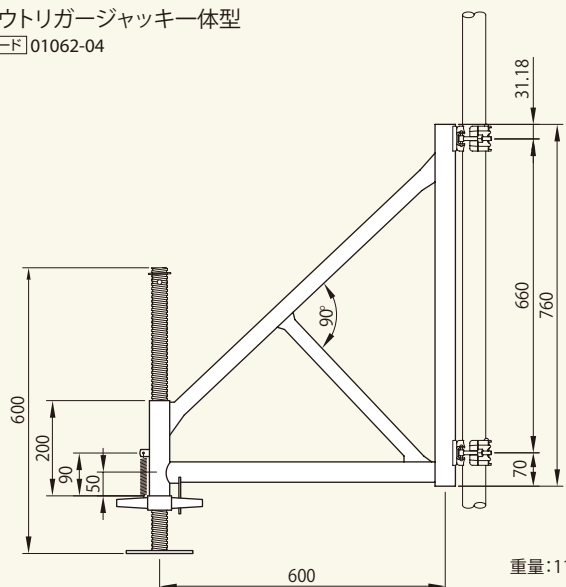

移動足場

タワー用 巾木A

コード 01063-52

重量: 3.8kg

タワー用 巾木B

コード 01063-53

重量: 2.5kg

アウトリガージャッキー体型

コード 01062-04

重量: 11.3kg

組立例