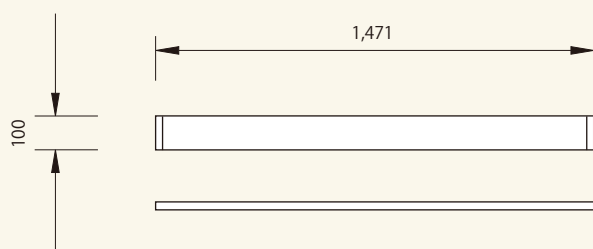

移動足場

タワー用 巾木A

コード 01063-52

重量: 3.8kg

タワー用 巾木B

コード 01063-53

重量: 2.5kg

アウトリガージャッキー体型

コード 01062-04

重量: 11.3kg

組立例