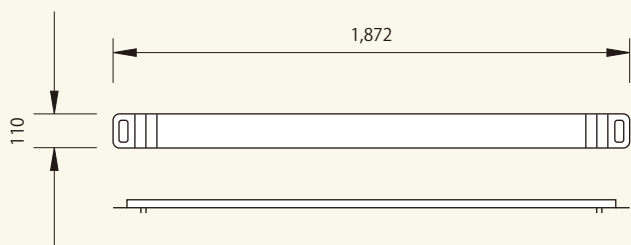

移動足場

タワー用 巾木A

コード 01063-52

重量: 3.8kg

タワー用 巾木B

コード 01063-53

重量: 2.5kg

アウトリガージャッキー体型

コード 01062-04

重量: 11.3kg

組立例