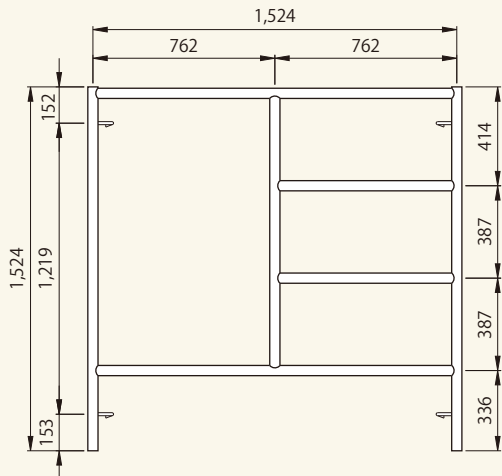

タワー枠 A2アームレス

【コード】01003-56

重量:19kg

車輪ジャッキ A725 (車輪径130)

【コード】01011-07

車輪ジャッキ A728 (車輪径200)

【コード】01011-17

A725 重量:5.2kg A728 重量:6.85kg
最大荷重:180kg 最大荷重:250kg

連結ピンアームレス

【コード】01007-61

重量:0.6kg

手摺柱N25冠型アームレス タワー枠用

【コード】01013-72

重量:2.5kg

手摺RT4NKタワー枠用

【コード】01014-68

重量:1.77kg

手摺

コード	商品名	W寸法(mm)	重量(kg)
01013-06	手摺 A32	1,524	1.5
01013-07	手摺 A31	1,829	1.7

タワー用 調整枠アームレス

【コード】01003-71

重量:11kg

タワー用 昇降梯子

【コード】01015-56

重量:8.5kg