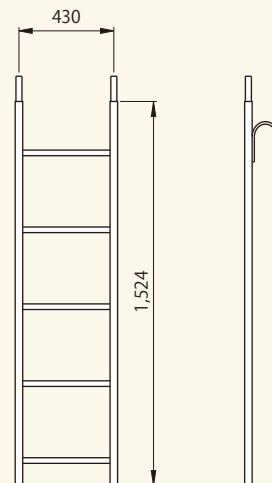

連結ピンアームレス

【コード】01007-61

重量:0.6kg

手摺柱N25冠型アームレス タワー枠用

【コード】01013-72

重量:2.5kg

手摺RT4NKタワー枠用

【コード】01014-68

重量:1.77kg

手摺

コード	商品名	W寸法(mm)	重量(kg)
01013-06	手摺 A32	1,524	1.5
01013-07	手摺 A31	1,829	1.7

タワー用 調整枠アームレス

【コード】01003-71

重量:11kg

タワー用 昇降梯子

【コード】01015-56

重量:8.5kg