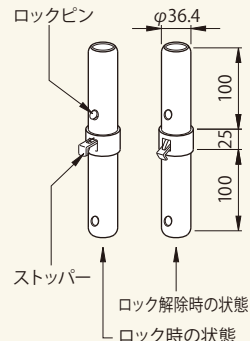

タワー枠 A2アームレス

【コード】01003-56

重量:19kg

車輪ジャッキ A725 (車輪径130)

【コード】01011-07

車輪ジャッキ A728 (車輪径200)

【コード】01011-17

A725 重量:5.2kg A728 重量:6.85kg
最大荷重:180kg 最大荷重:250kg

連結ピンアームレス

【コード】01007-61

重量:0.6kg

手摺柱N25冠型アームレス タワー枠用

【コード】01013-72

重量:2.5kg

手摺RT4NKタワー枠用

【コード】01014-68

重量:1.77kg

手摺

コード	商品名	W寸法(mm)	重量(kg)
01013-06	手摺 A32	1,524	1.5
01013-07	手摺 A31	1,829	1.7

タワー用 調整枠アームレス

【コード】01003-71

重量:11kg

タワー用 昇降梯子

【コード】01015-56

重量:8.5kg