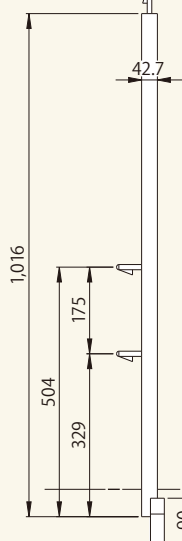

タワー枠 A2アームレス

【コード】01003-56

重量:19kg

車輪ジャッキ A725 (車輪径130)

【コード】01011-07

車輪ジャッキ A728 (車輪径200)

【コード】01011-17

A725 重量:5.2kg A728 重量:6.85kg
最大荷重:180kg 最大荷重:250kg

連結ピンアームレス

【コード】01007-61

重量:0.6kg

手摺柱N25冠型アームレス タワー枠用

【コード】01013-72

重量:2.5kg

手摺RT4NKタワー枠用

【コード】01014-68

重量:1.77kg

手摺

コード	商品名	W寸法(mm)	重量(kg)
01013-06	手摺 A32	1,524	1.5
01013-07	手摺 A31	1,829	1.7

タワー用 調整枠アームレス

【コード】01003-71

重量:11kg

タワー用 昇降梯子

【コード】01015-56