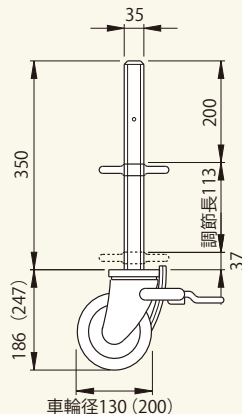

タワー枠 A2アームレス

【コード】01003-56

重量:19kg

車輪ジャッキ A725 (車輪径130)

【コード】01011-07

車輪ジャッキ A728 (車輪径200)

【コード】01011-17

A725 重量:5.2kg A728 重量:6.85kg
最大荷重:180kg 最大荷重:250kg

連結ピンアームレス

【コード】01007-61

重量:0.6kg

手摺柱N25冠型アームレス タワー枠用

【コード】01013-72

重量:2.5kg

手摺RT4NKタワー枠用

【コード】01014-68

重量:1.77kg

手摺

コード	商品名	W寸法(mm)	重量(kg)
01013-06	手摺 A32	1,524	1.5
01013-07	手摺 A31	1,829	1.7

タワー用 調整枠アームレス

【コード】01003-71

重量:11kg

タワー用 昇降梯子

【コード】01015-56