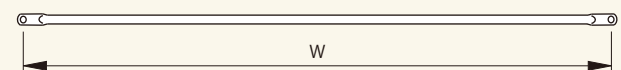

連結ピンアームレス

【コード】01007-61

重量:0.6kg

手摺柱N25冠型アームレス タワー枠用

【コード】01013-72

重量:2.5kg

手摺RT4NKタワー枠用

【コード】01014-68

重量:1.77kg

手摺

コード	商品名	W寸法(mm)	重量(kg)
01013-06	手摺 A32	1,524	1.5
01013-07	手摺 A31	1,829	1.7

タワー用 調整枠アームレス

【コード】01003-71

重量:11kg

タワー用 昇降梯子

【コード】01015-56