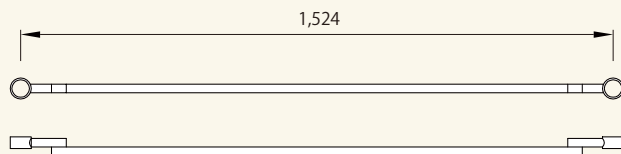

連結ピンアームレス

【コード】01007-61

重量:0.6kg

手摺柱N25冠型アームレス タワー枠用

【コード】01013-72

重量:2.5kg

手摺RT4NKタワー枠用

【コード】01014-68

重量:1.77kg

手摺

コード	商品名	W寸法(mm)	重量(kg)
01013-06	手摺 A32	1,524	1.5
01013-07	手摺 A31	1,829	1.7

タワー用 調整枠アームレス

【コード】01003-71

重量:11kg

タワー用 昇降梯子

【コード】01015-56