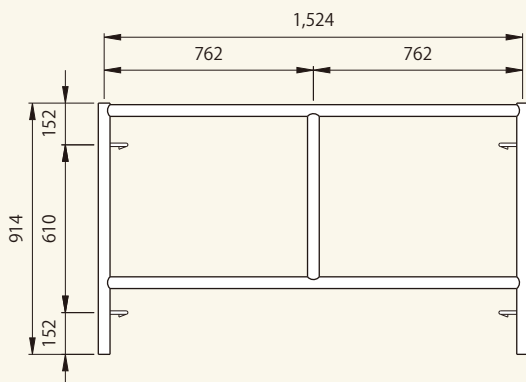

連結ピンアームレス

【コード】01007-61

重量:0.6kg

手摺柱N25冠型アームレス タワー枠用

【コード】01013-72

重量:2.5kg

手摺RT4NKタワー枠用

【コード】01014-68

重量:1.77kg

手摺

コード	商品名	W寸法(mm)	重量(kg)
01013-06	手摺 A32	1,524	1.5
01013-07	手摺 A31	1,829	1.7

タワー用 調整枠アームレス

【コード】01003-71

重量:11kg

タワー用 昇降梯子

【コード】01015-56