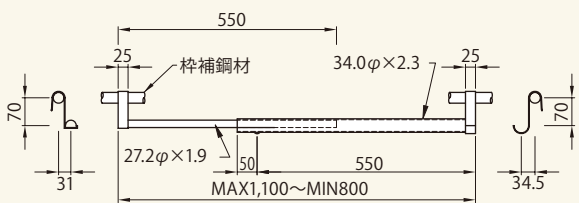

階段コーナー枠
コード 01015-05

重量: 15kg 結束数量: 10

階段枠 アルミSTA3055S
コード 01015-31

重量: 14kg 結束数量: 10

階段手摺 固定式
コード 01015-04

重量: 5.5kg

階段手摺 伸縮式
コード 01015-54

重量: 5.5kg

コーナガード SGRD
コード 01016-09

重量: 2.3kg 結束数量: 5

エンドストッパー クランプ式
コード 01016-31

識別色 重量: 2.5kg