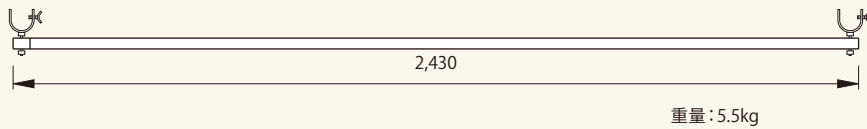

階段コーナー枠
コード 01015-05

重量: 15kg 結束数量: 10

階段枠 アルミSTA3055S
コード 01015-31

重量: 14kg 結束数量: 10

階段手摺 固定式
コード 01015-04

重量: 5.5kg

階段手摺 伸縮式
コード 01015-54

重量: 5.5kg

コーナガード SGRD
コード 01016-09

重量: 2.3kg 結束数量: 5

エンドストッパー クランプ式
コード 01016-31

識別色 重量: 2.5kg