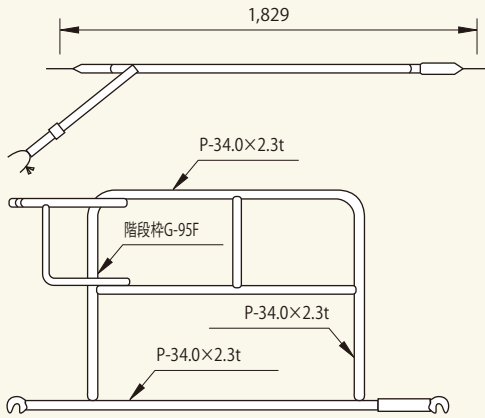

階段コーナー枠
コード 01015-05

重量: 15kg 結束数量: 10

階段枠 アルミSTA3055S
コード 01015-31

重量: 14kg 結束数量: 10

階段手摺 固定式
コード 01015-04

重量: 5.5kg

階段手摺 伸縮式
コード 01015-54

重量: 5.5kg

コーナガード SGRD
コード 01016-09

重量: 2.3kg 結束数量: 5

エンドストッパー クランプ式
コード 01016-31

識別色 重量: 2.5kg