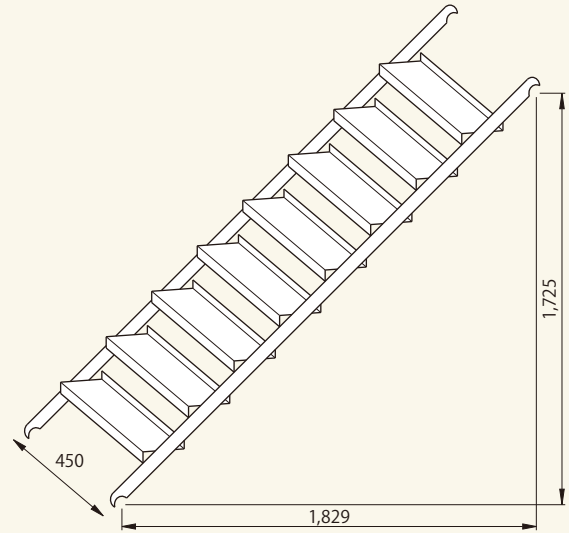

階段コーナー枠
コード 01015-05

重量: 15kg 結束数量: 10

階段枠 アルミSTA3055S
コード 01015-31

重量: 14kg 結束数量: 10

階段手摺 固定式
コード 01015-04

重量: 5.5kg

階段手摺 伸縮式
コード 01015-54

重量: 5.5kg

コーナガード SGRD
コード 01016-09

重量: 2.3kg 結束数量: 5

エンドストッパー クランプ式
コード 01016-31

識別色 重量: 2.5kg