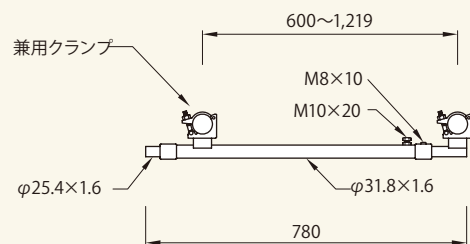

階段コーナー枠
コード 01015-05

重量: 15kg 結束数量: 10

階段枠 アルミSTA3055S
コード 01015-31

重量: 14kg 結束数量: 10

階段手摺 固定式
コード 01015-04

重量: 5.5kg

階段手摺 伸縮式
コード 01015-54

重量: 5.5kg

コーナガード SGRD
コード 01016-09

重量: 2.3kg 結束数量: 5

エンドストッパー クランプ式
コード 01016-31

識別色 重量: 2.5kg