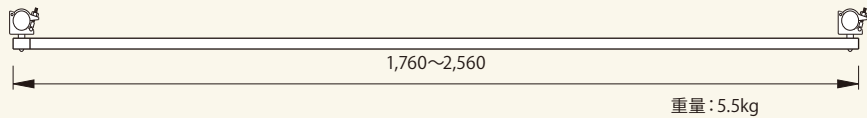

階段コーナー枠
コード 01015-05

重量: 15kg 結束数量: 10

階段枠 アルミSTA3055S
コード 01015-31

重量: 14kg 結束数量: 10

階段手摺 固定式
コード 01015-04

重量: 5.5kg

階段手摺 伸縮式
コード 01015-54

重量: 5.5kg

コーナガード SGRD
コード 01016-09

重量: 2.3kg 結束数量: 5

エンドストッパー クランプ式
コード 01016-31

識別色 重量: 2.5kg