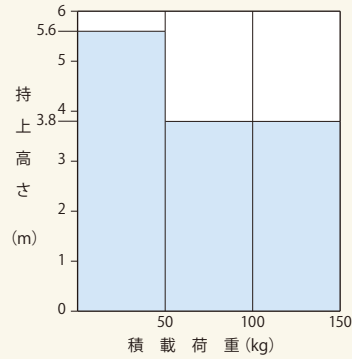

気圧ホイスト 5.5m

【コード】03180-11

炭酸ガス ボンベ

【コード】03180-56

炭酸ガス 7kg (販売)

【コード】03180-51

※ボンベ1本の上昇回数は約50回

■推奨積載荷重

使用上、安全のため、上図の荷重範囲でご使用ください。また、3.8m以上の持上高さになる場合には制限重量は50kgとなります。(荷台・パイプを含む)

コード	商品名	積載能力(kg)	最低高さ(mm)	揚程高(mm)	荷台寸法(W×L/mm)	重量(kg)
03180-11	気圧ホイスト 5.5m	150	1,230	5,600	600×400	32
03180-56	炭酸ガスボンベ	—	—	—	—	—