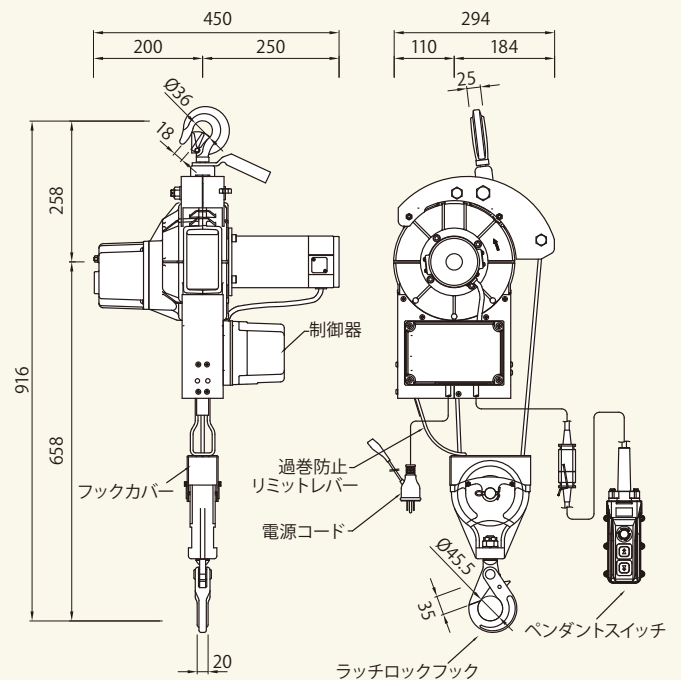

揚降機器 (ワイヤー)

ベビーホイスト

ベビーホイスト 200kg30m
 コード 03125-20

操作コード :10m
 電源コード :4m

ベビーホイスト 400kg15m
 コード 03125-41

操作コード :10m
 電源コード :5m

コード	商品名	電圧 (V)	出力 (KW)	定格荷重 (kg)	ロープ速度 (m/min)	ロープ巻取 (φ/m)	自重量 (kg)
03125-11	ベビーホイスト 130kg30m	単相100	0.4	130	10	5×30	17
03125-20	ベビーホイスト 200kg30m	単相100	0.8	200	20	5×30	20
03125-41	ベビーホイスト 400kg15m	単相100	0.8	400	10.5	5.5×32	21