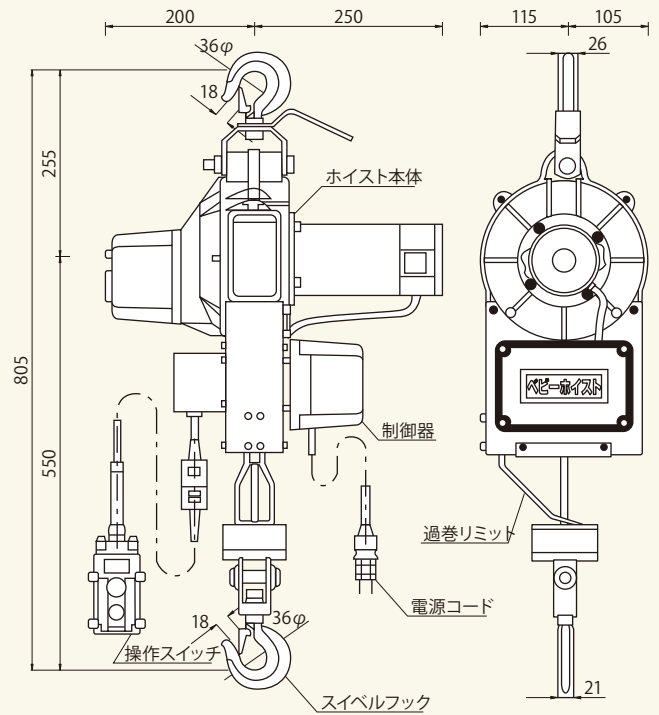

揚降機器 (ワイヤー)

ベビーホイスト

ベビーホイスト 200kg30m
 コード 03125-20

操作コード :10m
 電源コード :4m

ベビーホイスト 400kg15m
 コード 03125-41

操作コード :10m
 電源コード :5m

コード	商品名	電圧 (V)	出力 (KW)	定格荷重 (kg)	ロープ速度 (m/min)	ロープ巻取 (φ/m)	自重量 (kg)
03125-11	ベビーホイスト 130kg30m	単相100	0.4	130	10	5×30	17
03125-20	ベビーホイスト 200kg30m	単相100	0.8	200	20	5×30	20
03125-41	ベビーホイスト 400kg15m	単相100	0.8	400	10.5	5.5×32	21