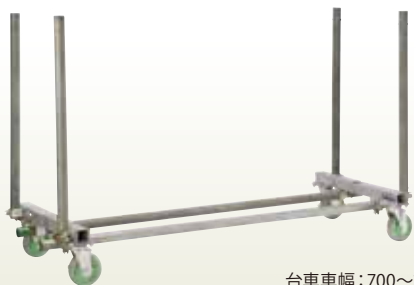

[コード]01133-81

収納時

サイズ: W1,000×D800×H1,090 重量: 74.0kg 積載荷重: 1,000kg

[コード]01133-82

収納時

サイズ: W1,200×D1,000×H1,090 重量: 116kg 積載荷重: 1,000kg

[コード]01133-57

収納時

サイズ: W1,200×D1,000×H890 重量: 66.0kg 積載荷重: 1,000kg

サンキンパレット 10・12用台車

[コード]01133-77

サイズ: W1,200×D1,000×H150 重量: 5.0kg 積載荷重: 500kg

[コード]03174-51

組合せ例

重量: 12.0kg/1フレーム

台車車幅: 700~1,000 台車車長: 300~4,000
積載重量: 800kg/2フレーム 1,200kg/3フレーム 1,600kg/4フレーム