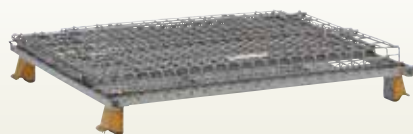

折りたたみ式吊りパレット 08・10車輪付

[コード]01133-81

収納時

サイズ: W1,000×D800×H1,090 重量: 74.0kg 積載荷重: 1,000kg

折りたたみ式吊りパレット 10・12車輪付

[コード]01133-82

収納時

サイズ: W1,200×D1,000×H1,090 重量: 116kg 積載荷重: 1,000kg

サンキンパレット 10・12

[コード]01133-57

収納時

サイズ: W1,200×D1,000×H890 重量: 66.0kg 積載荷重: 1,000kg

サンキンパレット 10・12用台車

[コード]01133-77

サイズ: W1,200×D1,000×H150 重量: 5.0kg 積載荷重: 500kg

システム台車 WB-6EM