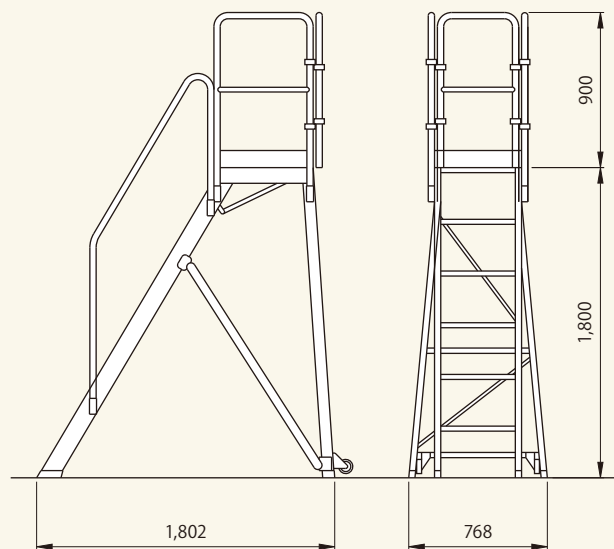

ライトステップ 6尺  
[コード]01129-06

天場寸法: 500×520  
重量: 24.1kg

ライトステップ 6尺折りたたみ  
[コード]01129-56

天場寸法: 500×520  
重量: 24.1kg

ライトステップ 7尺  
[コード]01129-07

天場寸法: 500×520  
重量: 33.9kg

\*写真はライトステップ6尺です。