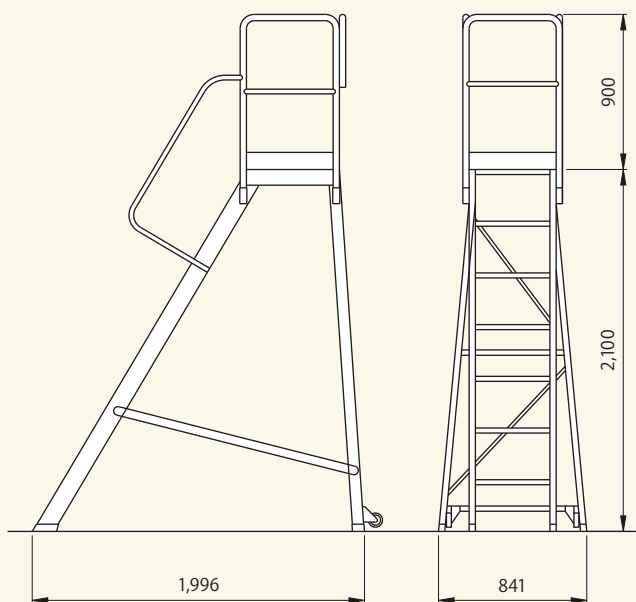

ライトステップ 6尺  
[コード]01129-06

天場寸法: 500×520  
重量: 24.1kg

ライトステップ 6尺折りたたみ  
[コード]01129-56

天場寸法: 500×520  
重量: 24.1kg

ライトステップ 7尺  
[コード]01129-07

天場寸法: 500×520  
重量: 33.9kg

\*写真はライトステップ6尺です。