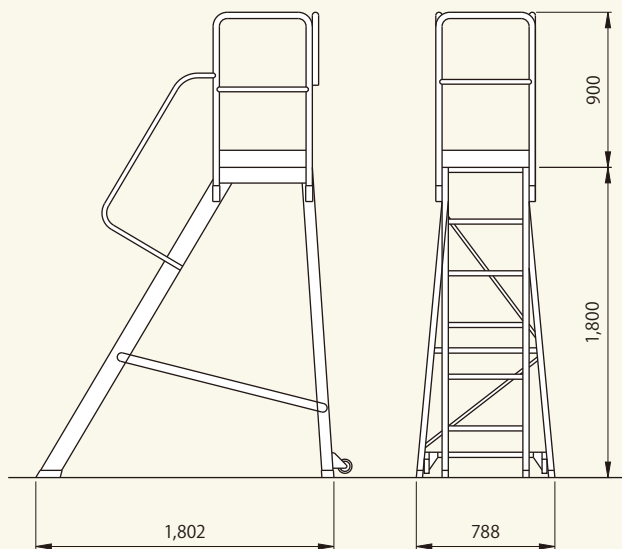

ライトステップ 6尺  
[コード]01129-06

天場寸法: 500×520  
重量: 24.1kg

ライトステップ 6尺折りたたみ  
[コード]01129-56

天場寸法: 500×520  
重量: 24.1kg

ライトステップ 7尺  
[コード]01129-07

天場寸法: 500×520  
重量: 33.9kg

\*写真はライトステップ6尺です。