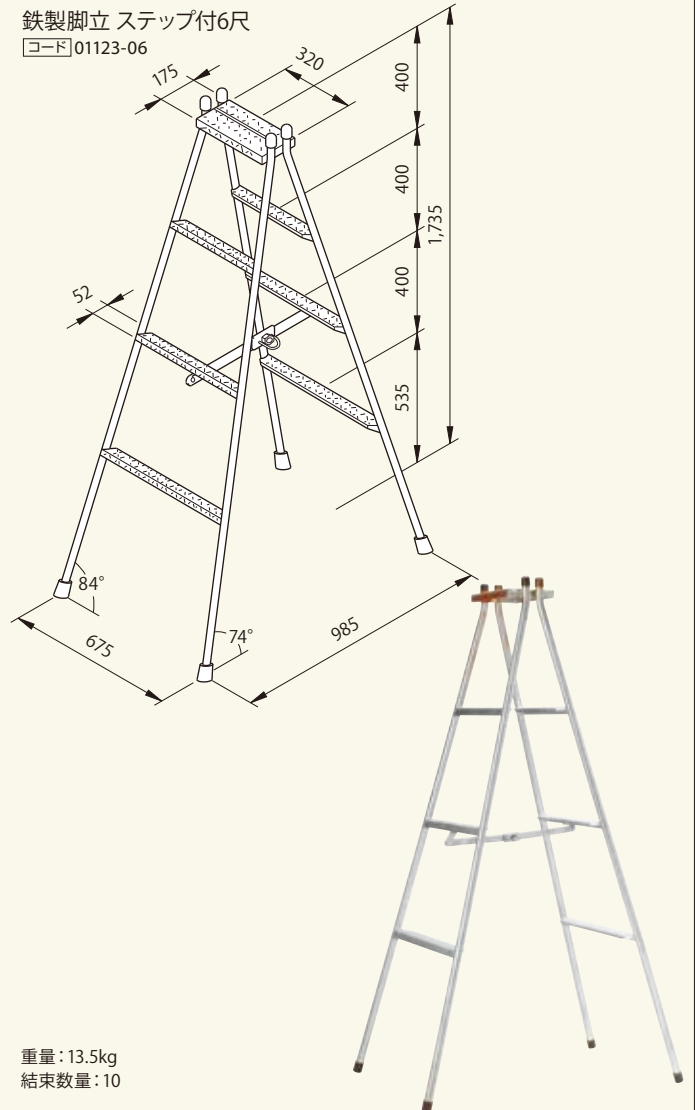

鉄製脚立 ステップ付3尺
 コード 01123-03

重量: 9.0kg
 結束数量: 10

鉄製脚立 ステップ付4尺
 コード 01123-04

重量: 9.7kg
 結束数量: 10

鉄製脚立 ステップ付4.5尺
 コード 01123-05

重量: 10kg
 結束数量: 10

鉄製脚立 ステップ付6尺
 コード 01123-06

重量: 13.5kg
 結束数量: 10