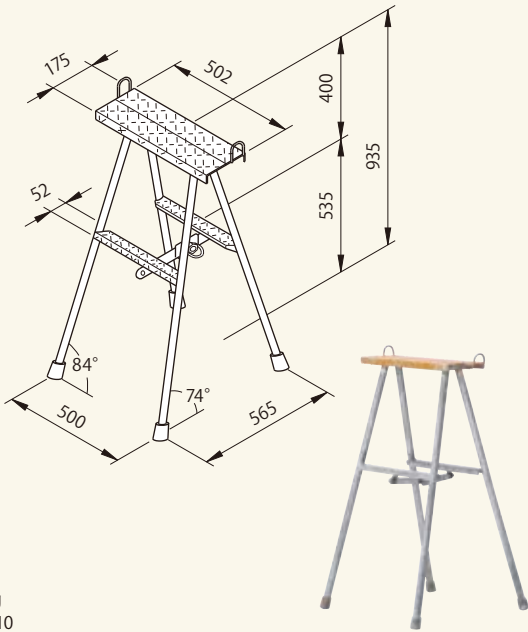

鉄製脚立 ステップ付3尺
 コード 01123-03

重量: 9.0kg
 結束数量: 10

鉄製脚立 ステップ付4尺
 コード 01123-04

重量: 9.7kg
 結束数量: 10

鉄製脚立 ステップ付4.5尺
 コード 01123-05

重量: 10kg
 結束数量: 10

鉄製脚立 ステップ付6尺
 コード 01123-06

重量: 13.5kg
 結束数量: 10