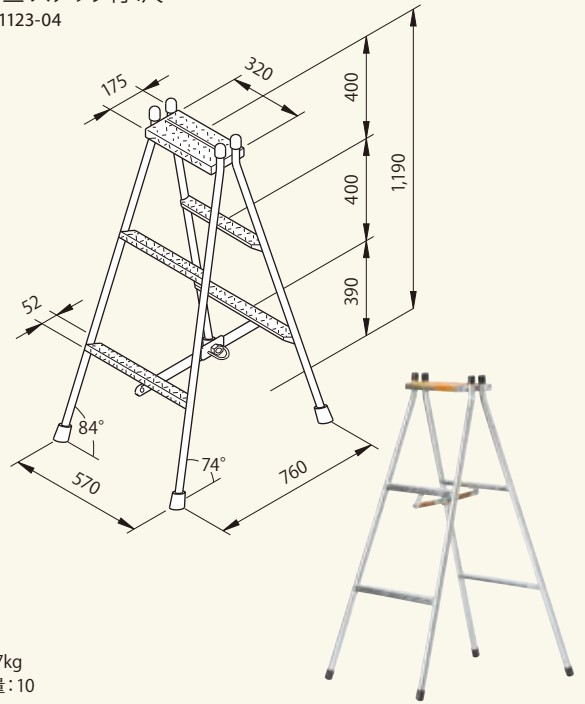

鉄製脚立 ステップ付3尺
 コード 01123-03

重量: 9.0kg
 結束数量: 10

鉄製脚立 ステップ付4尺
 コード 01123-04

重量: 9.7kg
 結束数量: 10

鉄製脚立 ステップ付4.5尺
 コード 01123-05

重量: 10kg
 結束数量: 10

鉄製脚立 ステップ付6尺
 コード 01123-06

重量: 13.5kg
 結束数量: 10