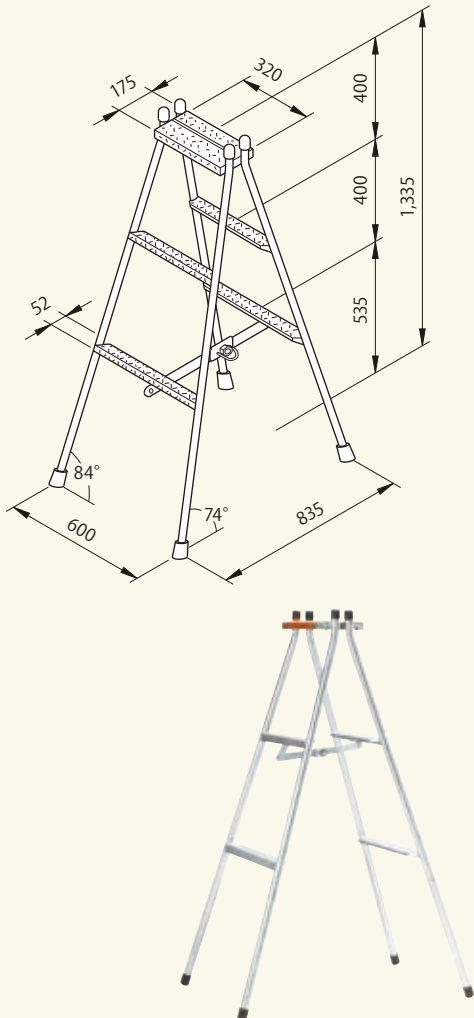

鉄製脚立 ステップ付3尺
 コード 01123-03

重量: 9.0kg
 結束数量: 10

鉄製脚立 ステップ付4尺
 コード 01123-04

重量: 9.7kg
 結束数量: 10

鉄製脚立 ステップ付4.5尺
 コード 01123-05

重量: 10kg
 結束数量: 10

鉄製脚立 ステップ付6尺
 コード 01123-06

重量: 13.5kg
 結束数量: 10