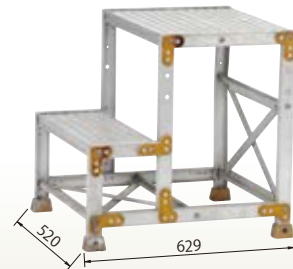

アルミ製脚立 12尺
[コード]01124-11

重量: 18.5kg

アルミ製可搬式作業台7号 感知板付
[コード]01126-08

重量: 9.7kg

アルミ作業台 FG-256
[コード]01126-13

天場の高さ: 600 天場寸法: W500×L400 重量: 6.0kg

アルミ作業台 FG-257
[コード]01126-14

天場の高さ: 700 天場寸法: W500×L400 重量: 6.2kg

アルミ作業台 FG-369
[コード]01126-16

天場の高さ: 900 天場寸法: W600×L400 重量: 10.4kg