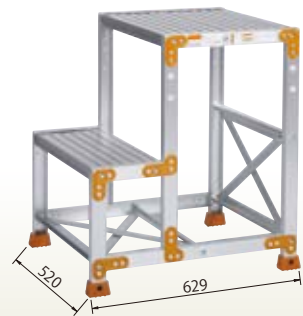

アルミ製脚立 12尺
[コード]01124-11

重量: 18.5kg

アルミ製可搬式作業台7号 感知板付
[コード]01126-08

重量: 9.7kg

アルミ作業台 FG-256
[コード]01126-13

天場の高さ: 600 天場寸法: W500×L400 重量: 6.0kg

アルミ作業台 FG-257
[コード]01126-14

天場の高さ: 700 天場寸法: W500×L400 重量: 6.2kg

アルミ作業台 FG-369
[コード]01126-16

天場の高さ: 900 天場寸法: W600×L400 重量: 10.4kg