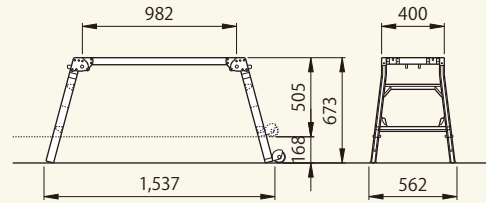

アルミ製脚立 12尺
[コード]01124-11

重量: 18.5kg

アルミ製可搬式作業台7号 感知板付
[コード]01126-08

重量: 9.7kg

アルミ作業台 FG-256
[コード]01126-13

天場の高さ: 600 天場寸法: W500×L400 重量: 6.0kg

アルミ作業台 FG-257
[コード]01126-14

天場の高さ: 700 天場寸法: W500×L400 重量: 6.2kg

アルミ作業台 FG-369
[コード]01126-16

天場の高さ: 900 天場寸法: W600×L400 重量: 10.4kg