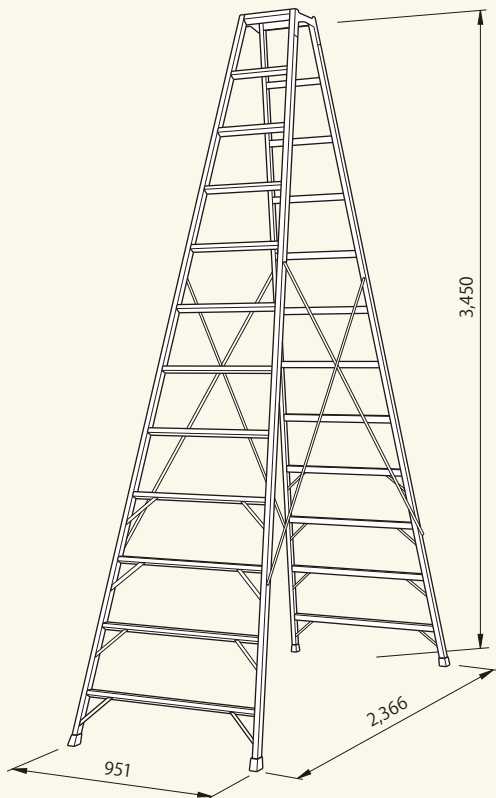

アルミ製脚立 12尺
[コード]01124-11

重量: 18.5kg

アルミ製可搬式作業台7号 感知板付
[コード]01126-08

重量: 9.7kg

アルミ作業台 FG-256
[コード]01126-13

天場の高さ: 600 天場寸法: W500×L400 重量: 6.0kg

アルミ作業台 FG-257
[コード]01126-14

天場の高さ: 700 天場寸法: W500×L400 重量: 6.2kg

アルミ作業台 FG-369
[コード]01126-16

天場の高さ: 900 天場寸法: W600×L400 重量: 10.4kg