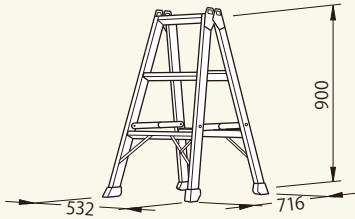

アルミ製専用脚立 3尺認定品

コード 01124-53

重量: 6.2kg

アルミ製専用脚立 4尺認定品

コード 01124-54

重量: 7.6kg

アルミ製専用脚立 6尺認定品

コード 01124-56

重量: 10.9kg

アルミ製専用脚立 7尺

コード 01124-57

重量: 13.1kg

アルミ製専用脚立 8尺

コード 01124-58

重量: 15.3kg

アルミ製専用脚立 9尺

コード 01124-59

重量: 17.8kg

脚立・ステップ

脚立・ステップ