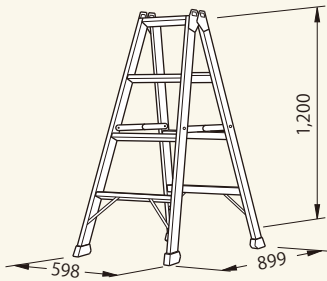

アルミ製専用脚立 3尺認定品

コード 01124-53

重量: 6.2kg

アルミ製専用脚立 4尺認定品

コード 01124-54

重量: 7.6kg

アルミ製専用脚立 6尺認定品

コード 01124-56

重量: 10.9kg

アルミ製専用脚立 7尺

コード 01124-57

重量: 13.1kg

アルミ製専用脚立 8尺

コード 01124-58

重量: 15.3kg

アルミ製専用脚立 9尺

コード 01124-59

重量: 17.8kg

脚立・ステップ

脚立・ステップ