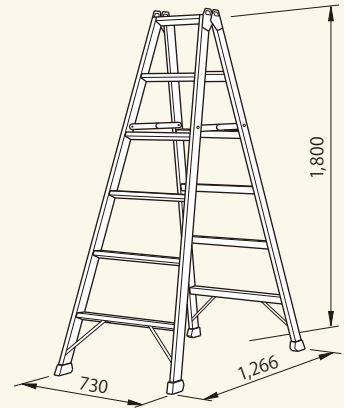

アルミ製専用脚立 3尺認定品

コード 01124-53

重量: 6.2kg

アルミ製専用脚立 4尺認定品

コード 01124-54

重量: 7.6kg

アルミ製専用脚立 6尺認定品

コード 01124-56

重量: 10.9kg

アルミ製専用脚立 7尺

コード 01124-57

重量: 13.1kg

アルミ製専用脚立 8尺

コード 01124-58

重量: 15.3kg

アルミ製専用脚立 9尺

コード 01124-59

重量: 17.8kg

脚立・ステップ

脚立・ステップ