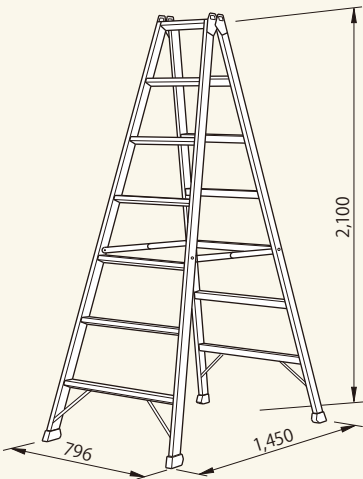

アルミ製専用脚立 3尺認定品

コード 01124-53

重量: 6.2kg

アルミ製専用脚立 4尺認定品

コード 01124-54

重量: 7.6kg

アルミ製専用脚立 6尺認定品

コード 01124-56

重量: 10.9kg

アルミ製専用脚立 7尺

コード 01124-57

重量: 13.1kg

アルミ製専用脚立 8尺

コード 01124-58

重量: 15.3kg

アルミ製専用脚立 9尺

コード 01124-59

重量: 17.8kg

脚立・ステップ

脚立・ステップ