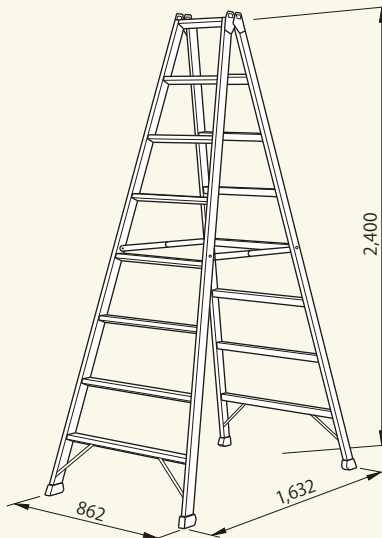

アルミ製専用脚立 3尺認定品

コード 01124-53

重量: 6.2kg

アルミ製専用脚立 4尺認定品

コード 01124-54

重量: 7.6kg

アルミ製専用脚立 6尺認定品

コード 01124-56

重量: 10.9kg

アルミ製専用脚立 7尺

コード 01124-57

重量: 13.1kg

アルミ製専用脚立 8尺

コード 01124-58

重量: 15.3kg

アルミ製専用脚立 9尺

コード 01124-59

重量: 17.8kg

脚立・ステップ

脚立・ステップ