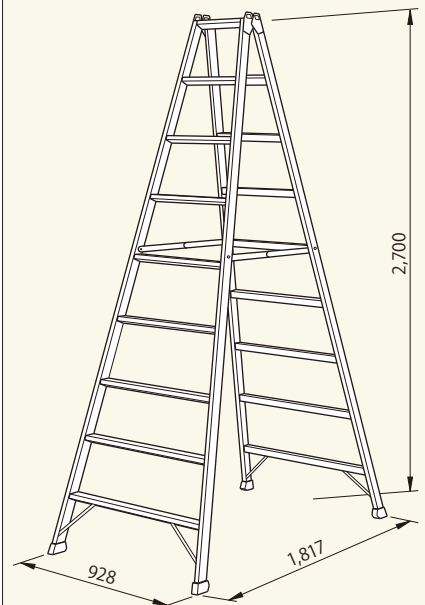

アルミ製専用脚立 3尺認定品

コード 01124-53

重量: 6.2kg

アルミ製専用脚立 4尺認定品

コード 01124-54

重量: 7.6kg

アルミ製専用脚立 6尺認定品

コード 01124-56

重量: 10.9kg

アルミ製専用脚立 7尺

コード 01124-57

重量: 13.1kg

アルミ製専用脚立 8尺

コード 01124-58

重量: 15.3kg

アルミ製専用脚立 9尺

コード 01124-59

重量: 17.8kg

脚立・ステップ

脚立・ステップ