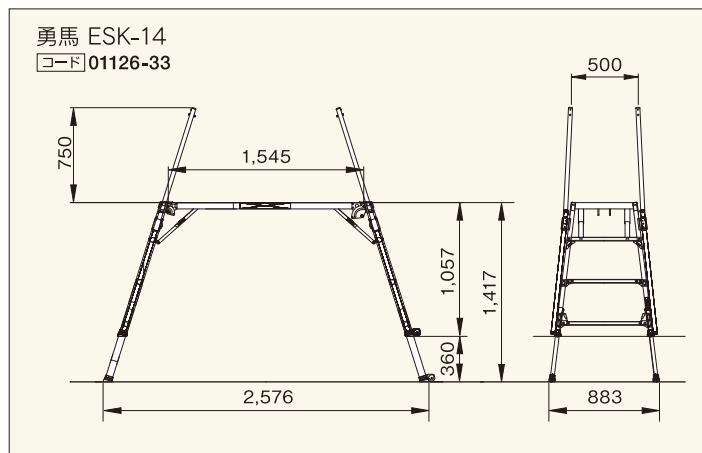

最大使用質量：150kg

勇馬補助手摺り HE-900  
コード 01126-41

勇馬連結ブリッジ HAE  
コード 01126-43

勇馬コーナーステージ CSE  
コード 01126-45

勇馬裨側バー 右 一体式  
コード 01126-46

勇馬裨側バー 左 一体式  
コード 01126-47