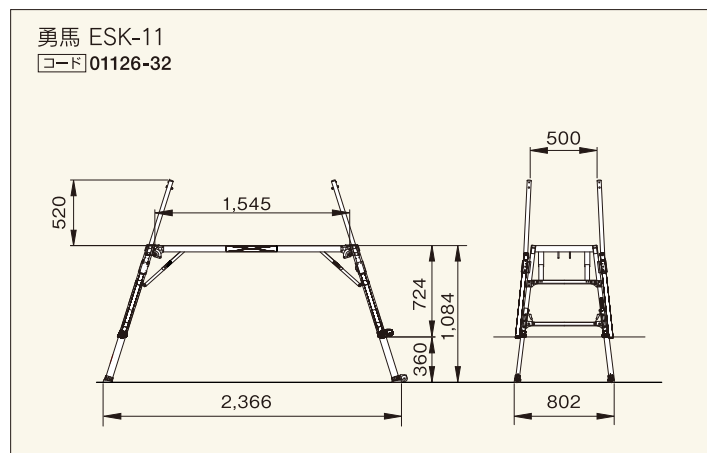

最大使用質量：150kg

勇馬補助手摺り HE-900  
コード 01126-41

勇馬連結ブリッジ HAE  
コード 01126-43

勇馬コーナーステージ CSE  
コード 01126-45

勇馬裨側バー 右 一体式  
コード 01126-46

勇馬裨側バー 左 一体式  
コード 01126-47