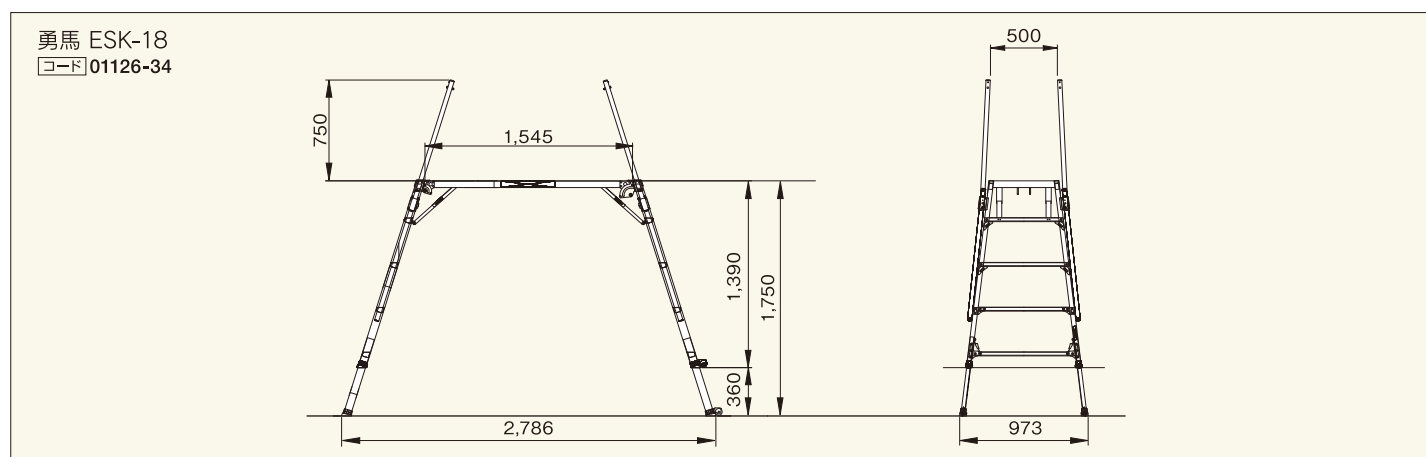

最大使用質量：150kg

勇馬補助手摺り HE-900  
コード 01126-41

勇馬連結ブリッジ HAE  
コード 01126-43

勇馬コーナーステージ CSE  
コード 01126-45

勇馬裨側バー 右 一体式  
コード 01126-46

勇馬裨側バー 左 一体式  
コード 01126-47