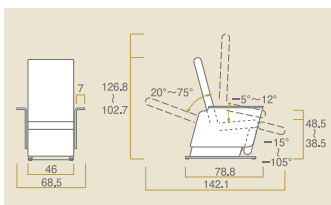

独立宣言くるり コードNo.21850-42

自重:45kg

- 幅64～58cm×奥行89.5cm×高さ84.5～125.5cm
- 自重:45kg
- 座面高さ16～57cmまで高さ調節。
- 座部は、左右各90度まで回転します。
- アームレストの幅調節が可能。

レンタル価格
..... ¥16,000
利用者負担
..... **¥1,600**

セレネ KD-850D コードNo.21850-62

自重:47kg

■寸法図(単位:cm)

- 座面幅46cm×座面奥行40cm×座面高38.5～48.5cm
- 自重:47kg
- アームレスト幅:7cm
- 座面角度: -5°～12°(動作量17°)
- バックレスト角度:20°～75°(動作量55°)
- フットレスト角度: -15°～105°(動作量90°)

レンタル価格 ¥6,000
利用者負担 **¥600**

アシスタント座イス コードNo.21850-81

自重:28kg

- 幅60cm×奥行79cm×高さ86～124.5cm
- 自重:28kg
- 座面高さ11.5～50cmまで高さ調節。
- 分解が簡単にメンテナンスが可能です。
- 耐アルコール性の張地なので汚れが落ちやすく、清拭消毒ができます。

レンタル価格
..... ¥9,000
利用者負担
..... **¥900**

つるべー Bセット コードNo.21851-21

- 寝室用リフト。
 - アームが360度回転するため、広い範囲での移乗が可能。
- ※スリングシートは別売りになります。
※取付が可能な場合と不可能の場合がありますので、一度ご相談下さい。

自重:33.5kg

- 幅58～108cm×奥行102.4cm×高さ30.1～152.8cm
- 自重:33.5kg
- 4点式ハンガーなので吊られた時の圧迫感が少ない。
- 前輪は50mmのダブルタイプなので取り廻しが楽にできます。

レンタル価格
..... ¥18,000
利用者負担
..... **¥1,800**