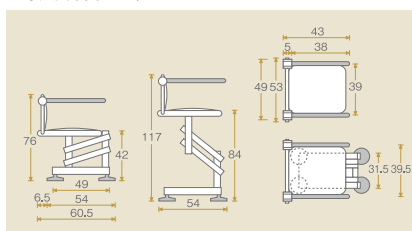

自重:28kg

- 幅60cm×奥行79cm×高さ86～124.5cm
- 自重:28kg
- 座面高さ11.5～50cmまで高さ調節。
- 分解が簡単にメンテナンスが可能です。
- 耐アルコール性の張地なので汚れが落ちやすく、清拭消毒ができます。

レンタル価格
..... ¥9,000
利用者負担
..... **¥900**

つるべー Bセット コードNo.21851-21

- 寝室用リフト。
 - アームが360度回転するため、広い範囲での移乗が可能。
- ※スリングシートは別売りになります。
※取付が可能な場合と不可能の場合がありますので、一度ご相談下さい。

自重:69kg
レンタル価格 ¥18,000
利用者負担 **¥1,800**

つるべー BBセット コードNo.21851-31

- 寝室用リフト
 - 3mm厚のベースプレート採用
 - ベッドの移動やセットがスムーズ
- ※スリングシートは別売りになります。
※取付が可能な場合と不可能の場合がありますので、一度ご相談下さい。

自重:53.5kg
レンタル価格 ¥18,000
利用者負担 **¥1,800**

アルコー 3000型 コードNo.21850-71

■寸法図(単位:cm)

- 幅53cm×奥行60.5cm×高さ76cm
- 自重:34kg
- イスに座ったまま42cm～無段階で昇降します。
- イスは手すり上がり下げでき、移乗しやすい設計となっています。
- 左右に無段階(360度)で回転します。

レンタル価格 ¥12,000
利用者負担 **¥1,200**

ミクニマイティライトII コードNo.21849-11

自重:33.5kg

- 幅58～108cm×奥行102.4cm×高さ30.1～152.8cm
- 自重:33.5kg
- 4点式ハンガーなので吊られた時の圧迫感が少ない。
- 前輪は50mmのダブルタイプなので取り廻しが楽にできます。

レンタル価格
..... ¥18,000
利用者負担
..... **¥1,800**