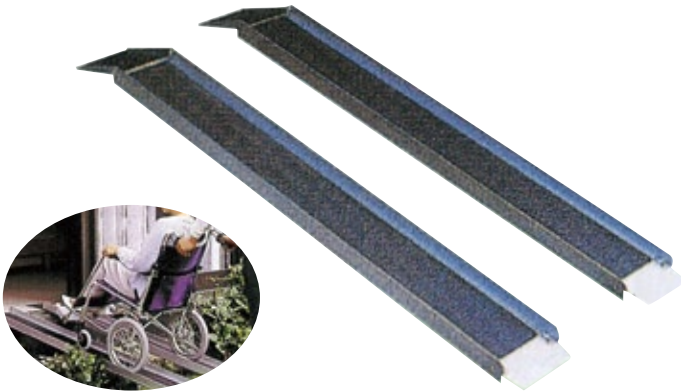

テレスコピックスロープ

コードNo.21635-61

- 収納に便利なスライドタイプです。
- 持ち運び時に安心のロック機構付きです。
- 優れた滑り止め効果を発揮する頑丈な一体成形です。

テレスコピック300
 ◎幅21.2cm×長さ167.7~300cm
 ◎自重:10.1kg(1本あたり)

レンタル価格…………… ¥7,000

利用者負担 **¥700**

ハンディースロープ(2本1組)

コードNo.21635-31・32・33・34

AH-120B
 ◎幅18cm×長さ120cm
 ◎自重:3.8kg(1本あたり)

AH-140B
 ◎幅18cm×長さ140cm
 ◎自重:4.3kg(1本あたり)

AH-185B
 ◎幅18cm×長さ185cm
 ◎自重:5.4kg(1本あたり)

AH-240B
 ◎幅18cm×長さ240cm
 ◎自重:6.8kg(1本あたり)

- 設置場所の安定を図る、ずれ止めフック付きです。
- ランプパネルが降り口の段差を解消します。
- 滑り止め加工と脱輪防止ガードレール付きです。

レンタル価格…………… ¥7,000

利用者負担…………… **¥700**

ダイヤスロープR

コードNo.21637-51・52・53・54・55・56・57・58

NEW

- 両端はバリアフリー設計で、ゴムのすべり止め効果により簡単にずれません。
- 14度の勾配で設計されており、歩く人も車いすを押す人も安心な角度です。

DS 76-15
 ◎高さ1.5cm×奥行5.5cm×幅76cm
 ◎自重:0.42kg