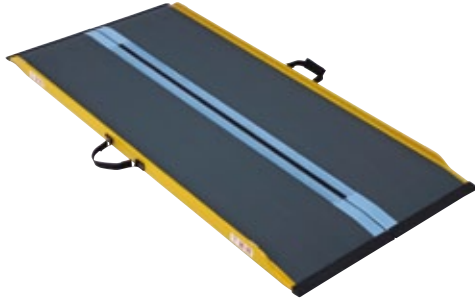

ダンスロープR-255E

コードNo.21636-78

R-255E ※在庫限りとなります。
 ◎幅78.5cm×長さ255cm
 ◎自重:約14kg

レンタル価格…………… ¥10,000

利用者負担…………… **¥1,000**

ダンスロープR-245SL

コードNo.21636-85

NEW

R-245SL
 ◎幅74.5cm×長さ245cm
 ◎自重:約13kg

レンタル価格…………… ¥10,000

利用者負担…………… **¥1,000**

ダンスロープR-285SL

コードNo.21636-79

R-285SL
 ◎幅74.5cm×長さ285cm
 ◎自重:約13kg

レンタル価格…………… ¥13,000

利用者負担…………… **¥1,300**

テレスコピックスロープ

コードNo.21635-61

- 収納に便利なスライドタイプです。
- 持ち運び時に安心のロック機構付きです。
- 優れた滑り止め効果を発揮する頑丈な一体成形です。

テレスコピック300
 ◎幅21.2cm×長さ167.7~300cm
 ◎自重:10.1kg(1本あたり)

レンタル価格…………… ¥7,000

利用者負担 **¥700**

ハンディースロープ(2本1組)

コードNo.21635-31・32・33・34

AH-120B
 ◎幅18cm×長さ120cm
 ◎自重:3.8kg(1本あたり)

AH-140B
 ◎幅18cm×長さ140cm
 ◎自重:4.3kg(1本あたり)

AH-185B
 ◎幅18cm×長さ185cm
 ◎自重:5.4kg(1本あたり)

AH-240B
 ◎幅18cm×長さ240cm
 ◎自重:6.8kg(1本あたり)

- 設置場所の安定を図る、ずれ止めフック付きです。
- ランプパネルが降り口の段差を解消します。
- 滑り止め加工と脱輪防止ガードレール付きです。