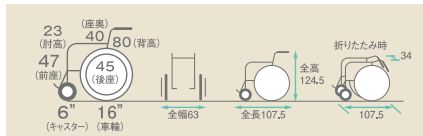

## ●リクライニング車いす

### MULC-47D

コードNo.21609-32

肘かけ エレベーター リクライニング 座幅 40

- バックレストは無段階調整できるリクライニング機構です。
- フットレストの角度が調整できるエレベーター機構です。
- 取り外し式アームレストが、車いすベッド間の移乗をスムーズにします。

座幅:40cm  
自重:18.6kg

■寸法図 (単位:cm)

レンタル価格

..... ¥8,000

### ネクストローラー

コードNo.21609-56

肘かけ リクライニング 座幅 42

- 座面昇降型リクライニング式車いすです。

座幅:42cm  
自重:21.5kg

自操式

■寸法図 (単位:cm)

レンタル価格