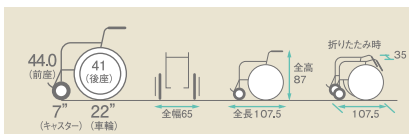

### アクティブ JWX-I

コードNo.21650-51・52

■リチウム電池  
自重:28kg  
連続走行距離:33km  
充電時間:約3時間

レンタル価格 ¥28,000

利用者負担 **¥2,800**

■ニッケル電池  
自重:27.6kg  
連続走行距離:10km  
充電時間:約2~3時間

レンタル価格 ¥23,000

利用者負担 **¥2,300**

■寸法図 (単位:cm)