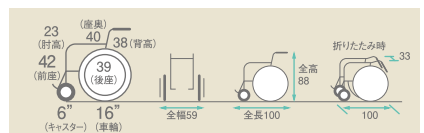

### アシストホイール

コードNo.21650-43

- 勾配14度の坂でも楽に上るハイパワーモーター。マイコン制御で上り坂はモーターが助け、下り坂では自動的にブレーキをかけてくれます。
- 速度調整やボタン操作が要らない、グリップセンサー。

自重:24kg (NAW-16C-DT-HP-G)  
連続走行距離:8km  
充電時間:約2時間

■寸法図 (単位:cm)

レンタル価格

..... ¥20,000

利用者負担

..... **¥2,000**

車いす

リクライニング車いす・電動式車いす