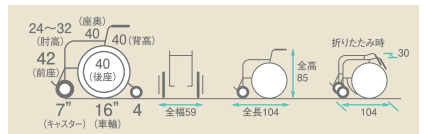

■寸法図 (単位:cm)

### NEO-PR

コードNo.21650-12

- アームサポート跳ね上げ
- 脚部スイングアウト

自重:28.7kg  
連続走行距離:15km  
充電時間:約6時間  
最大重量:100kg

■寸法図 (単位:cm)

レンタル価格

..... ¥25,000

利用者負担