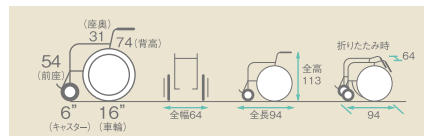

### ネクストローラー

コードNo.21609-56

肘かけ リクライニング 座幅 42

- 座面昇降型リクライニング式車いすです。

座幅:42cm  
自重:21.5kg

自操式

■寸法図 (単位:cm)

レンタル価格