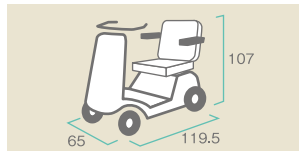

### セニアカー ET-4D

コードNo.21640-54

- 2km~6kmの速度設定ができ、のんびり、ゆったりと走行できます。
- レバーを無意識に握り込んでも、自動的に緊急停止します。

自重:96kg  
連続走行距離:22km  
最大重量:100kg  
充電時間:約12時間

■寸法図 (単位:cm)

レンタル価格

..... ¥23,000

利用者負担