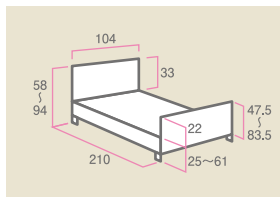

純 K-520A 1モーター

背上げ コードNo.21105-12

NEW

シーホネンス

1機能1モーター

手元スイッチ

■寸法図 (単位:cm)

自重:75kg