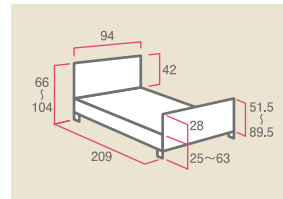

特殊寝台・特殊寝台付属品

2モーターベッド

ミオレット ForU 2M

コードNo.21104-42

ブラッツ

2機能2モーター

■寸法図(単位:cm)

自重:97.5kg

- 背圧軽減のため、背上げ時にランバー機構により痛みや圧迫を少なくし、ラクに過ごせます。
- 背上げと同時に、臀部ボトムが傾斜し、骨盤をおこしてズレを抑制します。

手元スイッチ

レンタル価格 …………… ￥7,000

利用者負担 …………… **¥700**

PZR-AT116JHP
自動ロック式ベッド用グリップ(1本)
コードNo.21206-21

●長さ116.5cm×高さ50cm

レンタル価格 …………… ￥2,000