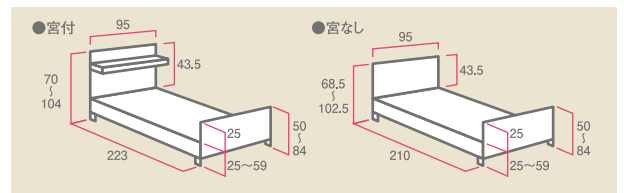

利用者負担 …………… **¥200**

BG-75J
ベッドサイドレール(差込棚2本組)
コードNo.21154-42

●長さ75cm×高さ51.5cm

レンタル価格 …………… ￥1,000

利用者負担 …………… **¥100**

PA500-FU44
ベッドサイドレール(1本)
コードNo.21154-61

●長さ59cm×高さ51.5cm

レンタル価格 …………… ￥500

利用者負担 …………… **¥50**

PGT400L
オーバーテーブル
コードNo.21254-11

●長さ93cm×高さ35.5cm

レンタル価格 …………… ￥1,000

利用者負担 …………… **¥100**

ミオレット PZB-M2R

コードNo.21104-21

ブラッツ

2機能2モーター

■寸法図(単位:cm)

自重:95.5kg

自重:89.5kg

- 脚上げ先行ライジングモーション、1ボタン操作で特殊なリクライニング操作をします。
- バックオフ機能付、背ネットを後方にスライドさせ、お腹や背中への圧迫感を軽減します。

手元スイッチ

宮付 レンタル価格 …… ￥8,000

利用者負担 …… **¥800**