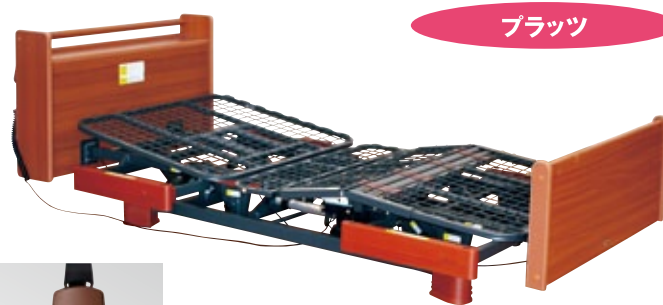

利用者負担 …………… **¥200**

BG-75J
ベッドサイドレール(差込棚2本組)
コードNo.21154-42

●長さ75cm×高さ51.5cm

レンタル価格 …………… ￥1,000

利用者負担 …………… **¥100**

PA500-FU44
ベッドサイドレール(1本)
コードNo.21154-61

●長さ59cm×高さ51.5cm

レンタル価格 …………… ￥500

利用者負担 …………… **¥50**

PGT400L
オーバーテーブル
コードNo.21254-11

●長さ93cm×高さ35.5cm

レンタル価格 …………… ￥1,000

利用者負担 …………… **¥100**

ミオレット PZB-M2R

コードNo.21104-21

ブラッツ

2機能2モーター

■寸法図(単位:cm)

自重:95.5kg

自重:89.5kg

- 脚上げ先行ライジングモーション、1ボタン操作で特殊なリクライニング操作をします。
- バックオフ機能付、背ネットを後方にスライドさせ、お腹や背中への圧迫感を軽減します。

手元スイッチ

宮付 レンタル価格 …… ￥8,000

利用者負担 …… **¥800**

宮なし レンタル価格 …… ￥7,000

利用者負担 …… **¥700**

PZR-AT116JHP
自動ロック式ベッド用グリップ(1本)
コードNo.21206-21

●長さ116.5cm×高さ50cm

レンタル価格 …………… ￥2,000

利用者負担 …………… **¥200**

BG-75J
ベッドサイドレール(差込棚2本組)
コードNo.21154-42

●長さ75cm×高さ51.5cm