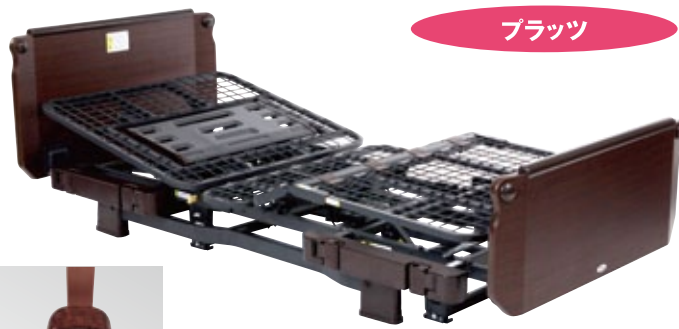

特殊寝台・特殊寝台付属品

2モーターベッド

ミオレット ForU 2M

コードNo.21104-42

ブラッツ

2機能2モーター

■寸法図(単位:cm)

自重:97.5kg

- 背圧軽減のため、背上げ時にランバー機構により痛みや圧迫を少なくし、ラクに過ごせます。
- 背上げと同時に、臀部ボトムが傾斜し、骨盤をおこしてズレを抑制します。

手元スイッチ

レンタル価格 …………… ￥7,000

利用者負担 …………… **¥700**

PZR-AT116JHP
自動ロック式ベッド用グリップ(1本)
コードNo.21206-21

●長さ116.5cm×高さ50cm

レンタル価格 …………… ￥2,000

利用者負担 …………… **¥200**

BG-75J
ベッドサイドレール(差込棚2本組)
コードNo.21154-42

●長さ75cm×高さ51.5cm

レンタル価格 …………… ￥1,000

利用者負担 …………… **¥100**

PA500-FU44
ベッドサイドレール(1本)
コードNo.21154-61

●長さ59cm×高さ51.5cm

レンタル価格 …………… ￥500