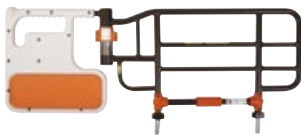

特殊寝台・特殊寝台付属品

2モーターベッド

ミオレット ForU 2M

コードNo.21104-42

ブラッツ

2機能2モーター

■寸法図(単位:cm)

自重:97.5kg

- 背圧軽減のため、背上げ時にランバー機構により痛みや圧迫を少なくし、ラクに過ごせます。
- 背上げと同時に、臀部ボトムが傾斜し、骨盤をおこしてズレを抑制します。

手元スイッチ

レンタル価格 …………… ￥7,000

利用者負担 …………… **¥700**

PZR-AT116JHP
自動ロック式ベッド用グリップ(1本)
コードNo.21206-21

●長さ116.5cm×高さ50cm

レンタル価格 …………… ￥2,000

利用者負担 …………… **¥200**

BG-75J
ベッドサイドレール(差込棚2本組)
コードNo.21154-42

●長さ75cm×高さ51.5cm

レンタル価格 …………… ￥1,000

利用者負担 …………… **¥100**

PA500-FU44
ベッドサイドレール(1本)
コードNo.21154-61

●長さ59cm×高さ51.5cm

レンタル価格 …………… ￥500