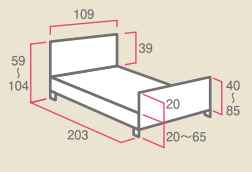

KS-151Q
ベッドサイドレール(1本)
コードNo.21156-51

●長さ58.9cm×高さ50.3cm

レンタル価格 ¥500

利用者負担 **¥50**

KQ-090
アジャストテーブル
コードNo.21251-41

●幅70~106.2cm×奥行32cm

レンタル価格 ¥1,000

利用者負担 **¥100**

楽匠S KQ-9252(100)

コードNo.21086-29

パラマウントベッド

2機能2モーター

■寸法図(単位:cm)

自重:97.5kg

- 背膝連動と背の単独動作のいずれかに切替可能
- 超低床・床からボトムまで20cm

手元スイッチ

●幅110.8cm×奥行31cm

レンタル価格 ¥1,000

利用者負担 **¥100**

背上げ機能
お好みの角度に背を上げることができます。

背・足連動機能
背上げ角度に連動して足もあがります。

足上げ機能
お好みの角度で足を上げることができます。

高さ調整機能
ベッドの高さを自由に調整できます。

マット幅
マットの幅を表示しています。(cm)