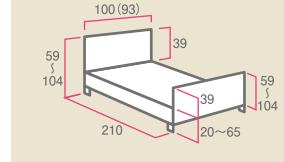

特殊寝台・特殊寝台付属品

2モーターベッド

楽匠S KQ-9211(83)・9231(91)

コードNo.21086-21・26

パラマウントベッド

2機能2モーター

■寸法図(単位:cm)

●レギュラー

自重:92.5kg(91)
90.5kg(83)

ショート	W100(93)・D199・H59~104
レギュラー	W100(93)・D210・H59~104
ロング	W100(93)・D224・H59~104

- 背膝連動と背の単独動作のいずれかに切替可能
- 超低床・床からボトムまで20cm

手元スイッチ

レンタル価格 ¥9,000

利用者負担 **¥900**

オプション部品あります。
P.67参照ください。

楽匠S KQ-9252(100)

コードNo.21086-29

パラマウントベッド

2機能2モーター

■寸法図(単位:cm)

自重:97.5kg

- 背膝連動と背の単独動作のいずれかに切替可能
- 超低床・床からボトムまで20cm

手元スイッチ

●幅110.8cm×奥行31cm

レンタル価格 ¥1,000

利用者負担 **¥100**

背上げ機能
お好みの角度に背を上げることができます。

背・足連動機能
背上げ角度に連動して足もあがります。

足上げ機能
お好みの角度で足を上げることができます。

高さ調整機能
ベッドの高さを自由に調整できます。

マット幅
マットの幅を表示しています。(cm)