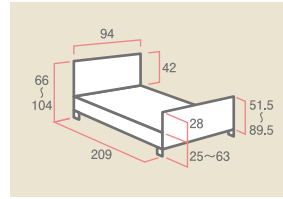

ミオレット ForU 3M

コードNo.21104-43

プラッツ

3機能3モーター

■寸法図 (単位:cm)

自重:102.5kg

手元スイッチ

- 背圧軽減のため、背上げ時にランバー機構により痛みや圧迫を少なくし、ラクに過ごせます。
- 背上げと同時に、臀部ボトムが傾斜し、骨盤をおこしてズレを抑制します。

レンタル価格…………… ¥10,000

利用者負担…………… **¥1,000**

PZR-AT116JHP
自動ロック式ベッド用グリップ(1本)
コードNo.21206-21

●長さ116.5cm×高さ50cm

レンタル価格…………… ¥2,000

利用者負担…………… **¥200**

BG-75J
ベッドサイドレール(差込棚2本組)
コードNo.21154-42

●長さ75cm×高さ51.5cm