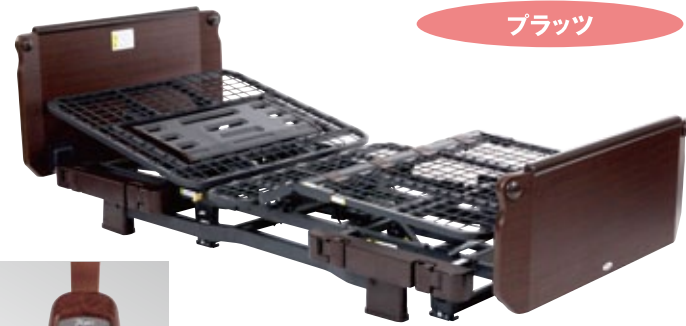

ミオレット ForU 3M

コードNo.21104-43

プラッツ

3機能3モーター

■寸法図 (単位:cm)

自重:102.5kg

手元スイッチ

- 背圧軽減のため、背上げ時にランバー機構により痛みや圧迫を少なくし、ラクに過ごせます。
- 背上げと同時に、臀部ボトムが傾斜し、骨盤をおこしてズレを抑制します。

レンタル価格…………… ¥10,000

利用者負担…………… **¥1,000**

PZR-AT116JHP
自動ロック式ベッド用グリップ(1本)
コードNo.21206-21

●長さ116.5cm×高さ50cm

レンタル価格…………… ¥2,000

利用者負担…………… **¥200**

BG-75J
ベッドサイドレール(差込棚2本組)
コードNo.21154-42

●長さ75cm×高さ51.5cm

自重:91.5kg

手元スイッチ

- 利用者に合わせて脚部のフィッティングが可能。
- バックオフ機能付、背ネットを後方にスライドさせ、お腹や背中への圧迫感を軽減します。

宮付 レンタル価格…………… ¥11,000

利用者負担…………… **¥1,100**

宮なし レンタル価格…………… ¥10,000

利用者負担…………… **¥1,000**

PZR-AT116JHP
自動ロック式ベッド用グリップ(1本)
コードNo.21206-21