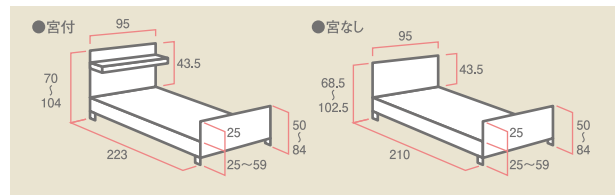

レンタル価格…………… ¥1,000

利用者負担…………… **¥100**

ミオレット PZB-M3R

コードNo.21104-22

プラッツ

3機能3モーター

■寸法図 (単位:cm)

自重:97kg

自重:91.5kg

手元スイッチ

- 利用者に合わせて脚部のフィッティングが可能。
- バックオフ機能付、背ネットを後方にスライドさせ、お腹や背中への圧迫感を軽減します。

宮付 レンタル価格…………… ¥11,000

利用者負担…………… **¥1,100**

宮なし レンタル価格…………… ¥10,000

利用者負担…………… **¥1,000**

PZR-AT116JHP
自動ロック式ベッド用グリップ(1本)
コードNo.21206-21